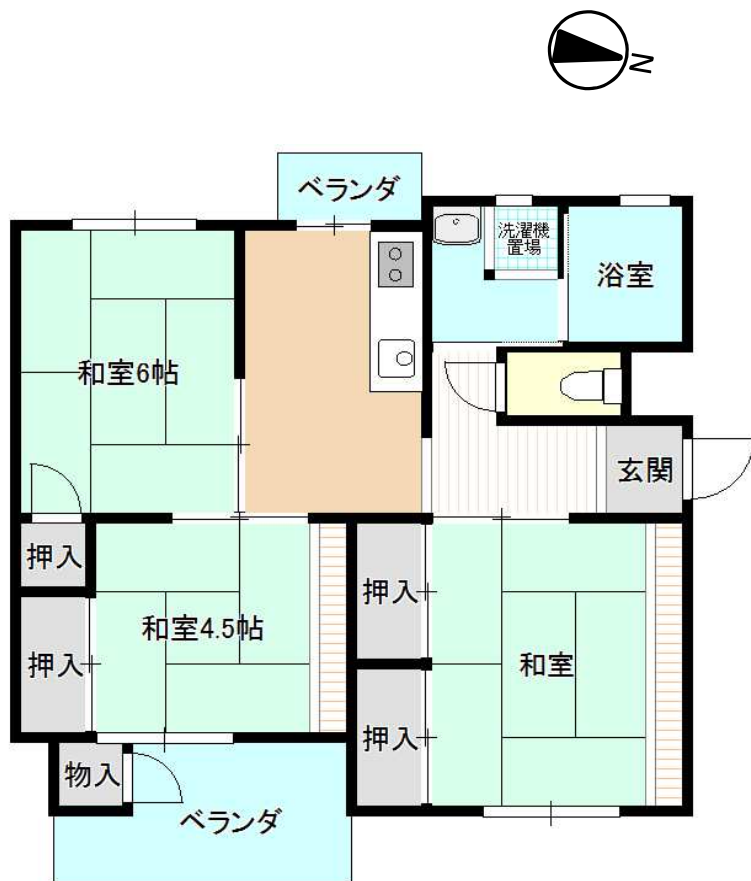

# 水戸市営住宅 見和住宅 (1号棟) 1,3F

《間取り図》

《外観写真》

※同様タイプの写真になりますので、募集の棟と異なる場合があります。

《室内写真》

※同様タイプの写真になりますので、募集の部屋と異なる場合があります。

※部屋の号室により反転タイプの場合もあります。

住所	見和3丁目1528-1
建築年度	S55
階数	3階建
間取り	3DK
広さ	56.9m <sup>2</sup>
駐車場	2,100円/月
汚水処理	なし
エレベーター	なし
ガス	都市ガス
浴槽	なし
風呂釜	なし
給湯器	なし
その他	—
周辺施設	コンビニ: 250m 郵便局: 300m ドラッグストア: 400m 病院(小児科): 550m スーパー: 700m 赤塚駅: 700m 幼稚園: 700m 銀行: 800m
学区	小学校: 梅が丘小学校 中学校: 見川中学校

# 水戸市営住宅 見和住宅 (1号棟) 2F

《間取り図》

《外観写真》

※同様タイプの写真になりますので、募集の棟と異なる場合があります。

《室内写真》

準備中

準備中

準備中

準備中

※部屋の号室により反転タイプの場合もあります。

※同様タイプの写真になりますので、募集の部屋と異なる場合があります。

住所	見和3丁目1528-1
建築年度	S55
階数	3階建
間取り	3DK
広さ	56.9m <sup>2</sup>
駐車場	2,100円/月
汚水処理	なし
エレベーター	なし
ガス	都市ガス
浴槽	なし
風呂釜	なし
給湯器	なし
その他	—
周辺施設	コンビニ: 250m 郵便局: 300m ドラッグストア: 400m 病院(小児科): 550m スーパー: 700m 赤塚駅: 700m 幼稚園: 700m 銀行: 800m
学区	小学校: 梅が丘小学校 中学校: 見川中学校