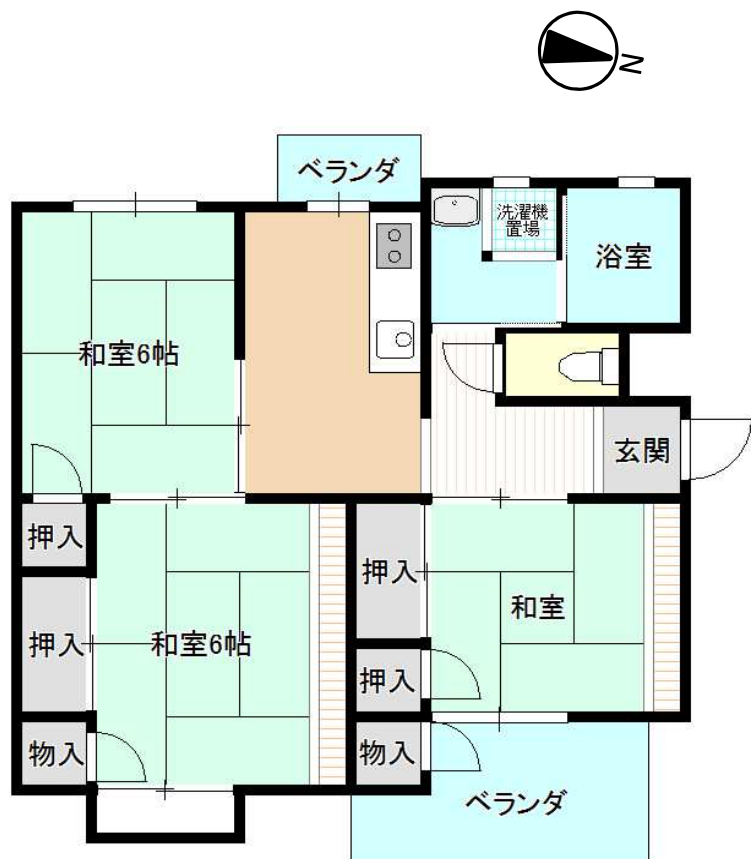

# 水戸市営住宅 見和住宅 (1号棟) 1,3F

《間取り図》

《外観写真》

※同様タイプの写真になりますので、募集の棟と異なる場合があります。

《室内写真》

※同様タイプの写真になりますので、募集の部屋と異なる場合があります。

※部屋の号室により反転タイプの場合もあります。

住所	見和3丁目1528-1
建築年度	S55
階数	3階建
間取り	3DK
広さ	56.9m <sup>2</sup>
駐車場	2,100円/月
汚水処理	なし
エレベーター	なし
ガス	都市ガス
浴槽	なし
風呂釜	なし
給湯器	なし
その他	—
周辺施設	コンビニ: 250m 郵便局: 300m ドラッグストア: 400m 病院(小児科): 550m スーパー: 700m 赤塚駅: 700m 幼稚園: 700m 銀行: 800m
学区	小学校: 梅が丘小学校 中学校: 見川中学校

# 水戸市営住宅 見和住宅 (1号棟) 2F

《間取り図》

《外観写真》

※同様タイプの写真になりますので、募集の棟と異なる場合があります。

《室内写真》

準備中

準備中

準備中

準備中

※部屋の号室により反転タイプの場合もあります。

※同様タイプの写真になりますので、募集の部屋と異なる場合があります。

住所	見和3丁目1528-1
建築年度	S55
階数	3階建
間取り	3DK
広さ	56.9m <sup>2</sup>
駐車場	2,100円/月
汚水処理	なし
エレベーター	なし
ガス	都市ガス
浴槽	なし
風呂釜	なし
給湯器	なし
その他	—
周辺施設	コンビニ: 250m 郵便局: 300m ドラッグストア: 400m 病院(小児科): 550m スーパー: 700m 赤塚駅: 700m 幼稚園: 700m 銀行: 800m
学区	小学校: 梅が丘小学校 中学校: 見川中学校