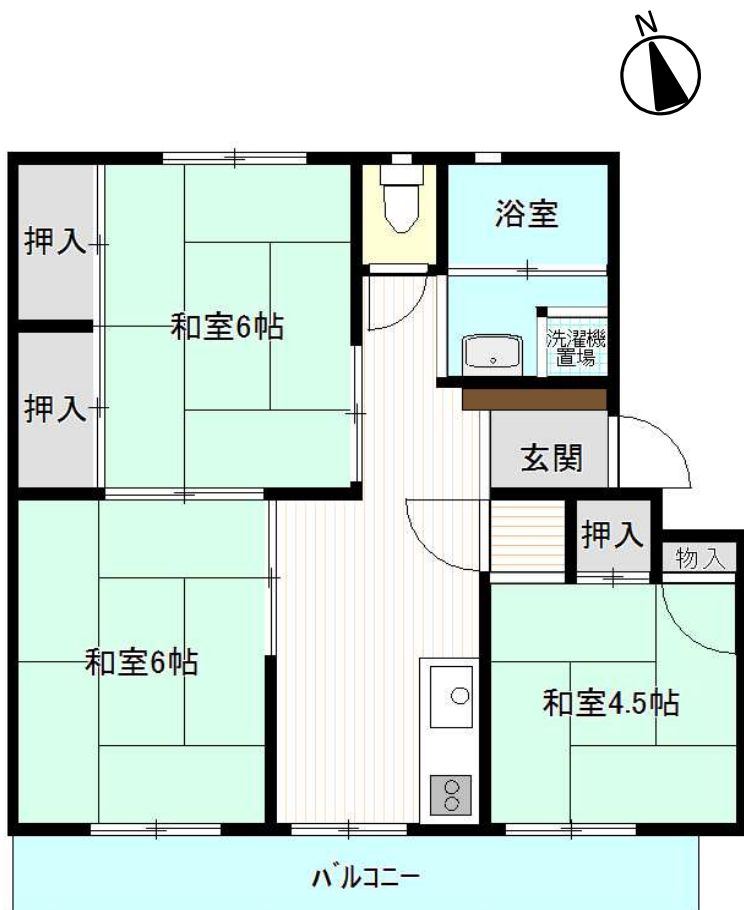

水戸市営 河和田住宅 (52-3号棟)

《間取り図》

《外観写真》

※同様タイプの写真になりますので、募集の棟と異なる場合があります。

《室内写真》

※同様タイプの写真になりますので、募集の部屋と異なる場合があります。

※部屋の号室により反転タイプの場合もあります。

住所	河和田2丁目2232-2
建築年度	S52
階数	4階建
間取り	3DK
広さ	51.4m ²
駐車場	なし
汚水処理	なし
エレベーター	なし
ガス	都市ガス
浴槽	なし
風呂釜	なし
給湯器	なし
その他	—
周辺施設	ホームセンター:300m コンビニ:300m 保育園:400m 銀行:700m スーパー:1,300m ドラッグストア:1,400m 病院:1,500m
学区	小学校:赤塚小学校 中学校:赤塚中学校

水戸市営 河和田住宅 (52-4号棟)

《間取り図》

《外観写真》

※同様タイプの写真になりますので、募集の棟と異なる場合があります。

《室内写真》

※同様タイプの写真になりますので、募集の部屋と異なる場合があります。

※部屋の号室により反転タイプの場合もあります。

住所	河和田2丁目2232-2
建築年度	S52
階数	3階建
間取り	3DK
広さ	51.4m ²
駐車場	なし
汚水処理	なし
エレベーター	なし
ガス	都市ガス
浴槽	なし
風呂釜	なし
給湯器	なし
その他	—
周辺施設	ホームセンター:300m コンビニ:300m 保育園:400m 銀行:700m スーパー:1,300m ドラックストア:1,400m 病院:1,500m
学区	小学校:赤塚小学校 中学校:赤塚中学校

水戸市営 河和田住宅 (52-5号棟)

《間取り図》

《外観写真》

※同様タイプの写真になりますので、募集の棟と異なる場合があります。

《室内写真》

※同様タイプの写真になりますので、募集の部屋と異なる場合があります。

※部屋の号室により反転タイプの場合もあります。

住所	河和田2丁目2232-2
建築年度	S52
階数	3階建
間取り	3DK
広さ	54.6m ²
駐車場	なし
汚水処理	なし
エレベーター	なし
ガス	都市ガス
浴槽	なし
風呂釜	なし
給湯器	なし
その他	—
周辺施設	ホームセンター:300m コンビニ:300m 保育園:400m 銀行:700m スーパー:1,300m ドラッグストア:1,400m 病院:1,500m
学区	小学校:赤塚小学校 中学校:赤塚中学校

水戸市営 河和田住宅 (52-6号棟)

《間取り図》

《外観写真》

※同様タイプの写真になりますので、募集の棟と異なる場合があります。

《室内写真》

※同様タイプの写真になりますので、募集の部屋と異なる場合があります。

※部屋の号室により反転タイプの場合もあります。

住所	河和田2丁目2232-2
建築年度	S52
階数	4階建
間取り	3DK
広さ	54.6m ²
駐車場	なし
汚水処理	なし
エレベーター	なし
ガス	都市ガス
浴槽	なし
風呂釜	なし
給湯器	なし
その他	—
周辺施設	ホームセンター:300m コンビニ:300m 保育園:400m 銀行:700m スーパー:1,300m ドラッグストア:1,400m 病院:1,500m
学区	小学校:赤塚小学校 中学校:赤塚中学校