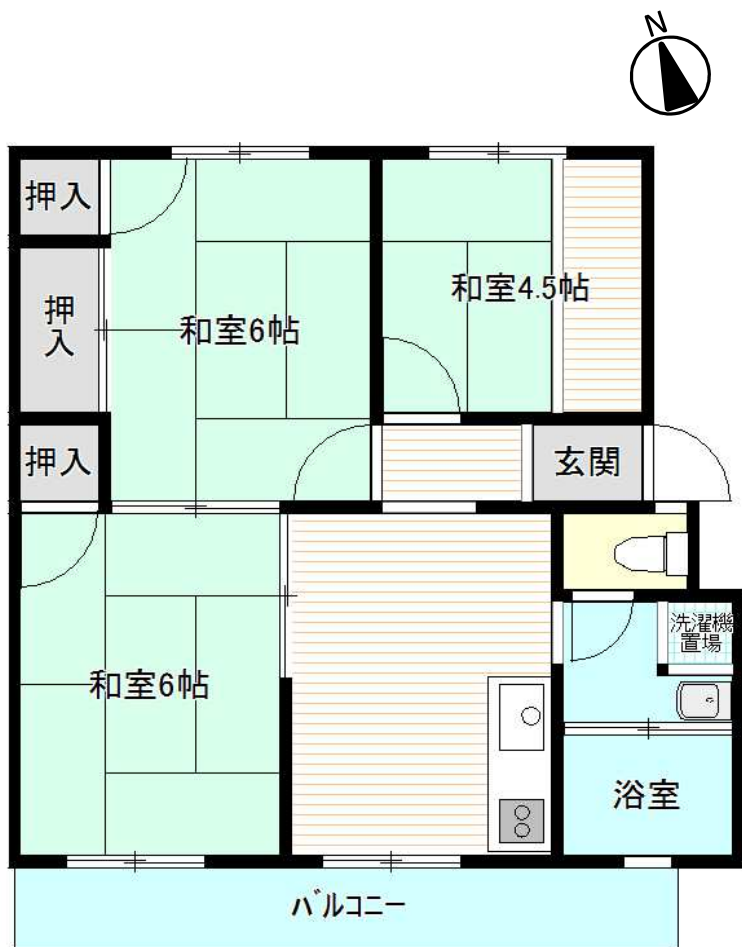

水戸市営 河和田住宅 (52-1号棟)

◀間取り図▶

◀外観写真▶

※同様タイプの写真になりますので、募集の棟と異なる場合があります。

◀室内写真▶

※同様タイプの写真になりますので、募集の部屋と異なる場合があります。

※部屋の号室により反転タイプの場合もあります。

住所	河和田2丁目2232-2
建築年度	S52
階数	4階建
間取り	3DK
広さ	54.6m ²
駐車場	なし
汚水処理	なし
エレベーター	なし
ガス	都市ガス
浴槽	なし
風呂釜	なし
給湯器	なし
その他	—
周辺施設	ホームセンター:300m コンビニ:300m 保育園:400m 銀行:700m スーパー:1,300m ドラッグストア:1,400m 病院:1,500m
学区	小学校:赤塚小学校 中学校:赤塚中学校

水戸市営 河和田住宅 (52-2号棟)

《間取り図》

《外観写真》

※同様タイプの写真になりますので、募集の棟と異なる場合があります。

《室内写真》

※同様タイプの写真になりますので、募集の部屋と異なる場合があります。

※部屋の号室により反転タイプの場合もあります。

住所	河和田2丁目2232-2
建築年度	S52
階数	4階建
間取り	3DK
広さ	51.4m ²
駐車場	なし
汚水処理	なし
エレベーター	なし
ガス	都市ガス
浴槽	なし
風呂釜	なし
給湯器	なし
その他	—
周辺施設	ホームセンター:300m コンビニ:300m 保育園:400m 銀行:700m スーパー:1,300m ドラッグストア:1,400m 病院:1,500m
学区	小学校:赤塚小学校 中学校:赤塚中学校

水戸市営 河和田住宅 (52-3号棟)

《間取り図》

《外観写真》

※同様タイプの写真になりますので、募集の棟と異なる場合があります。

《室内写真》

※同様タイプの写真になりますので、募集の部屋と異なる場合があります。

※部屋の号室により反転タイプの場合もあります。

住所	河和田2丁目2232-2
建築年度	S52
階数	4階建
間取り	3DK
広さ	51.4m ²
駐車場	なし
汚水処理	なし
エレベーター	なし
ガス	都市ガス
浴槽	なし
風呂釜	なし
給湯器	なし
その他	—
周辺施設	ホームセンター:300m コンビニ:300m 保育園:400m 銀行:700m スーパー:1,300m ドラッグストア:1,400m 病院:1,500m
学区	小学校:赤塚小学校 中学校:赤塚中学校

水戸市営 河和田住宅 (52-4号棟)

《間取り図》

《外観写真》

※同様タイプの写真になりますので、募集の棟と異なる場合があります。

《室内写真》

※同様タイプの写真になりますので、募集の部屋と異なる場合があります。

※部屋の号室により反転タイプの場合もあります。

住所	河和田2丁目2232-2
建築年度	S52
階数	3階建
間取り	3DK
広さ	51.4m ²
駐車場	なし
汚水処理	なし
エレベーター	なし
ガス	都市ガス
浴槽	なし
風呂釜	なし
給湯器	なし
その他	—
周辺施設	ホームセンター:300m コンビニ:300m 保育園:400m 銀行:700m スーパー:1,300m ドラックストア:1,400m 病院:1,500m
学区	小学校:赤塚小学校 中学校:赤塚中学校