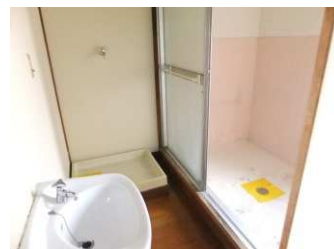

水戸市営 河和田住宅 (51-9号棟)

《間取り図》

※部屋の号室により反転タイプの場合もあります。

《外観写真》

※同様タイプの写真になりますので、募集の棟と異なる場合があります。

《室内写真》

※同様タイプの写真になりますので、募集の部屋と異なる場合があります。

住所	河和田2丁目2232-2
建築年度	S51
階数	3階建
間取り	3K
広さ	49.8m ²
駐車場	なし
汚水処理	なし
エレベーター	なし
ガス	都市ガス
浴槽	なし
風呂釜	なし
給湯器	なし
その他	単身可
周辺施設	ホームセンター:300m コンビニ:300m 保育園:400m 銀行:700m スーパー:1,300m ドラッグストア:1,400m 病院:1,500m
学区	小学校:赤塚小学校 中学校:赤塚中学校

水戸市営 河和田住宅 (52-1号棟)

◀間取り図▶

◀外観写真▶

※同様タイプの写真になりますので、募集の棟と異なる場合があります。

◀室内写真▶

※同様タイプの写真になりますので、募集の部屋と異なる場合があります。

※部屋の号室により反転タイプの場合もあります。

住所	河和田2丁目2232-2
建築年度	S52
階数	4階建
間取り	3DK
広さ	54.6m ²
駐車場	なし
汚水処理	なし
エレベーター	なし
ガス	都市ガス
浴槽	なし
風呂釜	なし
給湯器	なし
その他	—
周辺施設	ホームセンター:300m コンビニ:300m 保育園:400m 銀行:700m スーパー:1,300m ドラッグストア:1,400m 病院:1,500m
学区	小学校:赤塚小学校 中学校:赤塚中学校

水戸市営 河和田住宅 (52-2号棟)

《間取り図》

《外観写真》

※同様タイプの写真になりますので、募集の棟と異なる場合があります。

《室内写真》

※同様タイプの写真になりますので、募集の部屋と異なる場合があります。

※部屋の号室により反転タイプの場合もあります。

住所	河和田2丁目2232-2
建築年度	S52
階数	4階建
間取り	3DK
広さ	51.4m ²
駐車場	なし
汚水処理	なし
エレベーター	なし
ガス	都市ガス
浴槽	なし
風呂釜	なし
給湯器	なし
その他	—
周辺施設	ホームセンター:300m コンビニ:300m 保育園:400m 銀行:700m スーパー:1,300m ドラッグストア:1,400m 病院:1,500m
学区	小学校:赤塚小学校 中学校:赤塚中学校

水戸市営 河和田住宅 (52-3号棟)

《間取り図》

《外観写真》

※同様タイプの写真になりますので、募集の棟と異なる場合があります。

《室内写真》

※同様タイプの写真になりますので、募集の部屋と異なる場合があります。

※部屋の号室により反転タイプの場合もあります。

住所	河和田2丁目2232-2
建築年度	S52
階数	4階建
間取り	3DK
広さ	51.4m ²
駐車場	なし
汚水処理	なし
エレベーター	なし
ガス	都市ガス
浴槽	なし
風呂釜	なし
給湯器	なし
その他	—
周辺施設	ホームセンター:300m コンビニ:300m 保育園:400m 銀行:700m スーパー:1,300m ドラッグストア:1,400m 病院:1,500m
学区	小学校:赤塚小学校 中学校:赤塚中学校