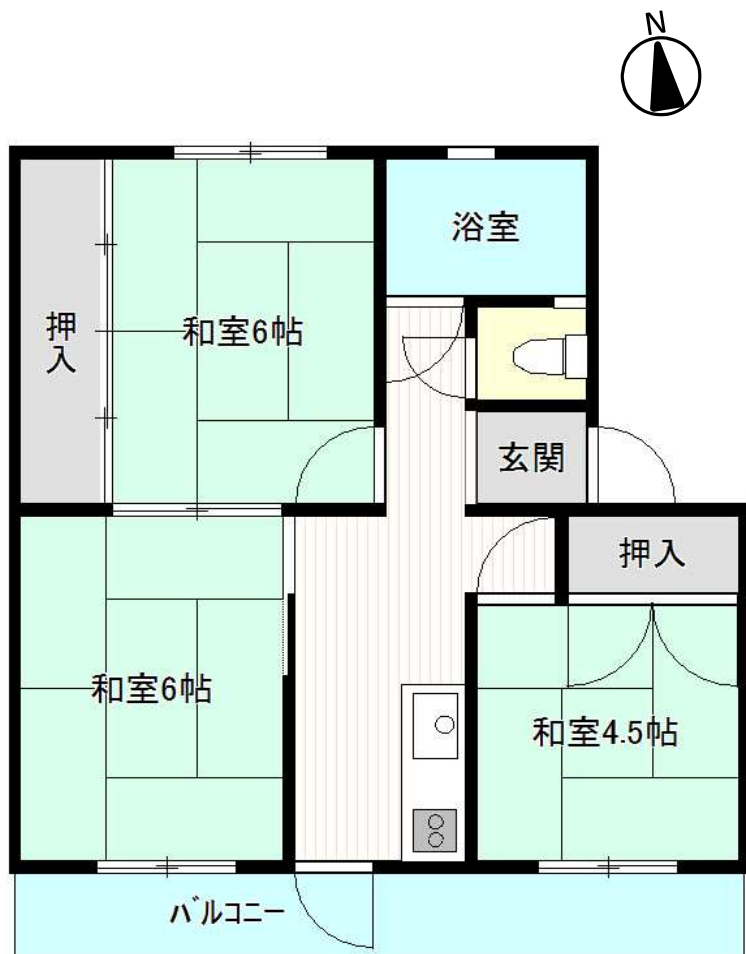

水戸市営 河和田住宅 (51-8号棟)

《間取り図》

《外観写真》

※同様タイプの写真になりますので、募集の棟と異なる場合があります。

《室内写真》

※同様タイプの写真になりますので、募集の部屋と異なる場合があります。

※部屋の号室により反転タイプの場合もあります。

住所	河和田2丁目2232-2
建築年度	S51
階数	3階建
間取り	3K
広さ	49.8m ²
駐車場	なし
汚水処理	なし
エレベーター	なし
ガス	都市ガス
浴槽	なし
風呂釜	なし
給湯器	なし
その他	単身可
周辺施設	ホームセンター:300m コンビニ:300m 保育園:400m 銀行:700m スーパー:1,300m ドラッグストア:1,400m 病院:1,500m
学区	小学校:赤塚小学校 中学校:赤塚中学校

水戸市営 河和田住宅 (51-9号棟)

《間取り図》

※部屋の号室により反転タイプの場合もあります。

《外観写真》

※同様タイプの写真になりますので、募集の棟と異なる場合があります。

《室内写真》

※同様タイプの写真になりますので、募集の部屋と異なる場合があります。

住所	河和田2丁目2232-2
建築年度	S51
階数	3階建
間取り	3K
広さ	49.8m ²
駐車場	なし
汚水処理	なし
エレベーター	なし
ガス	都市ガス
浴槽	なし
風呂釜	なし
給湯器	なし
その他	単身可
周辺施設	ホームセンター:300m コンビニ:300m 保育園:400m 銀行:700m スーパー:1,300m ドラッグストア:1,400m 病院:1,500m
学区	小学校:赤塚小学校 中学校:赤塚中学校

水戸市営 河和田住宅 (52-1号棟)

◀間取り図▶

◀外観写真▶

※同様タイプの写真になりますので、募集の棟と異なる場合があります。

◀室内写真▶

※同様タイプの写真になりますので、募集の部屋と異なる場合があります。

※部屋の号室により反転タイプの場合もあります。

住所	河和田2丁目2232-2
建築年度	S52
階数	4階建
間取り	3DK
広さ	54.6m ²
駐車場	なし
汚水処理	なし
エレベーター	なし
ガス	都市ガス
浴槽	なし
風呂釜	なし
給湯器	なし
その他	—
周辺施設	ホームセンター:300m コンビニ:300m 保育園:400m 銀行:700m スーパー:1,300m ドラッグストア:1,400m 病院:1,500m
学区	小学校:赤塚小学校 中学校:赤塚中学校

水戸市営 河和田住宅 (52-2号棟)

《間取り図》

《外観写真》

※同様タイプの写真になりますので、募集の棟と異なる場合があります。

《室内写真》

※同様タイプの写真になりますので、募集の部屋と異なる場合があります。

※部屋の号室により反転タイプの場合もあります。

住所	河和田2丁目2232-2
建築年度	S52
階数	4階建
間取り	3DK
広さ	51.4m ²
駐車場	なし
汚水処理	なし
エレベーター	なし
ガス	都市ガス
浴槽	なし
風呂釜	なし
給湯器	なし
その他	—
周辺施設	ホームセンター:300m コンビニ:300m 保育園:400m 銀行:700m スーパー:1,300m ドラッグストア:1,400m 病院:1,500m
学区	小学校:赤塚小学校 中学校:赤塚中学校