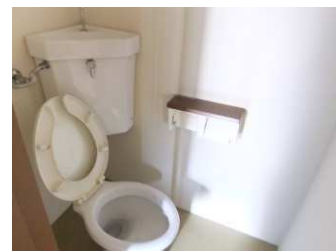

水戸市営 河和田住宅 (52-3号棟)

《間取り図》

《外観写真》

※同様タイプの写真になりますので、募集の棟と異なる場合があります。

《室内写真》

※同様タイプの写真になりますので、募集の部屋と異なる場合があります。

※部屋の号室により反転タイプの場合もあります。

住所	河和田2丁目2232-2
建築年度	S52
階数	4階建
間取り	3DK
広さ	51.4m ²
駐車場	なし
汚水処理	なし
エレベーター	なし
ガス	都市ガス
浴槽	なし
風呂釜	なし
給湯器	なし
その他	—
周辺施設	ホームセンター:300m コンビニ:300m 保育園:400m 銀行:700m スーパー:1,300m ドラッグストア:1,400m 病院:1,500m
学区	小学校:赤塚小学校 中学校:赤塚中学校

水戸市営 河和田住宅 (52-4号棟)

《間取り図》

《外観写真》

※同様タイプの写真になりますので、募集の棟と異なる場合があります。

《室内写真》

※同様タイプの写真になりますので、募集の部屋と異なる場合があります。

※部屋の号室により反転タイプの場合もあります。

住所	河和田2丁目2232-2
建築年度	S52
階数	3階建
間取り	3DK
広さ	51.4m ²
駐車場	なし
汚水処理	なし
エレベーター	なし
ガス	都市ガス
浴槽	なし
風呂釜	なし
給湯器	なし
その他	—
周辺施設	ホームセンター:300m コンビニ:300m 保育園:400m 銀行:700m スーパー:1,300m ドラックストア:1,400m 病院:1,500m
学区	小学校:赤塚小学校 中学校:赤塚中学校

水戸市営 河和田住宅 (52-5号棟)

《間取り図》

《外観写真》

※同様タイプの写真になりますので、募集の棟と異なる場合があります。

《室内写真》

※同様タイプの写真になりますので、募集の部屋と異なる場合があります。

※部屋の号室により反転タイプの場合もあります。

住所	河和田2丁目2232-2
建築年度	S52
階数	3階建
間取り	3DK
広さ	54.6m ²
駐車場	なし
汚水処理	なし
エレベーター	なし
ガス	都市ガス
浴槽	なし
風呂釜	なし
給湯器	なし
その他	—
周辺施設	ホームセンター:300m コンビニ:300m 保育園:400m 銀行:700m スーパー:1,300m ドラッグストア:1,400m 病院:1,500m
学区	小学校:赤塚小学校 中学校:赤塚中学校