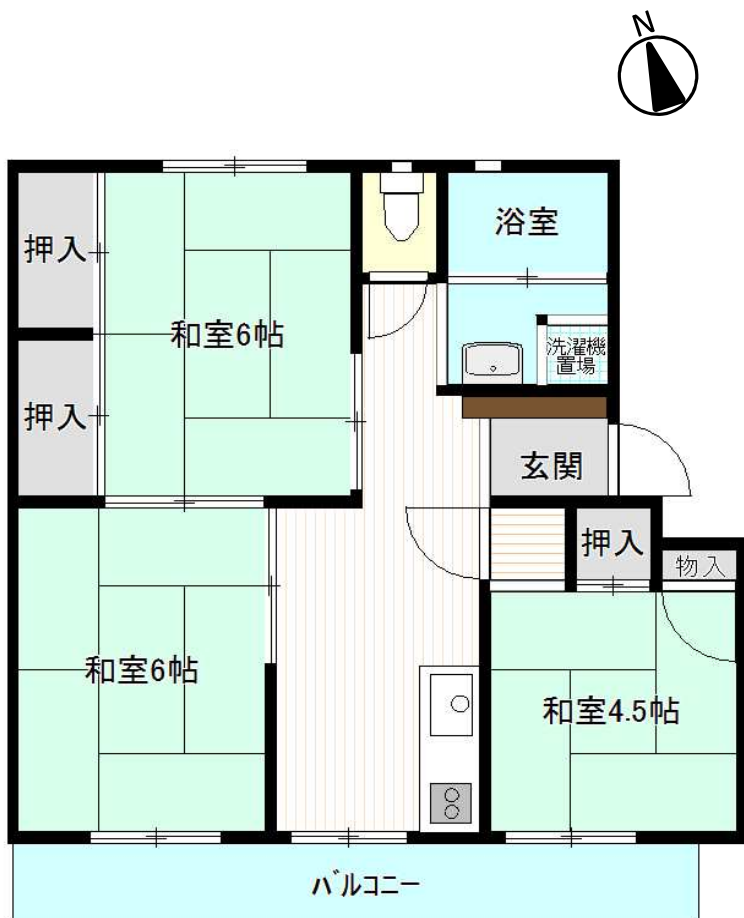

水戸市営 河和田住宅 (52-4号棟)

《間取り図》

《外観写真》

※同様タイプの写真になりますので、募集の棟と異なる場合があります。

《室内写真》

※同様タイプの写真になりますので、募集の部屋と異なる場合があります。

※部屋の号室により反転タイプの場合もあります。

住所	河和田2丁目2232-2
建築年度	S52
階数	3階建
間取り	3DK
広さ	51.4m ²
駐車場	なし
汚水処理	なし
エレベーター	なし
ガス	都市ガス
浴槽	なし
風呂釜	なし
給湯器	なし
その他	—
周辺施設	ホームセンター:300m コンビニ:300m 保育園:400m 銀行:700m スーパー:1,300m ドラックストア:1,400m 病院:1,500m
学区	小学校:赤塚小学校 中学校:赤塚中学校

水戸市営 河和田住宅 (52-5号棟)

《間取り図》

《外観写真》

※同様タイプの写真になりますので、募集の棟と異なる場合があります。

《室内写真》

※同様タイプの写真になりますので、募集の部屋と異なる場合があります。

※部屋の号室により反転タイプの場合もあります。

住所	河和田2丁目2232-2
建築年度	S52
階数	3階建
間取り	3DK
広さ	54.6m ²
駐車場	なし
汚水処理	なし
エレベーター	なし
ガス	都市ガス
浴槽	なし
風呂釜	なし
給湯器	なし
その他	—
周辺施設	ホームセンター:300m コンビニ:300m 保育園:400m 銀行:700m スーパー:1,300m ドラッグストア:1,400m 病院:1,500m
学区	小学校:赤塚小学校 中学校:赤塚中学校

水戸市営 河和田住宅 (52-6号棟)

《間取り図》

《外観写真》

※同様タイプの写真になりますので、募集の棟と異なる場合があります。

《室内写真》

※同様タイプの写真になりますので、募集の部屋と異なる場合があります。

※部屋の号室により反転タイプの場合もあります。

住所	河和田2丁目2232-2
建築年度	S52
階数	4階建
間取り	3DK
広さ	54.6m ²
駐車場	なし
汚水処理	なし
エレベーター	なし
ガス	都市ガス
浴槽	なし
風呂釜	なし
給湯器	なし
その他	—
周辺施設	ホームセンター:300m コンビニ:300m 保育園:400m 銀行:700m スーパー:1,300m ドラッグストア:1,400m 病院:1,500m
学区	小学校:赤塚小学校 中学校:赤塚中学校

水戸市営 河和田住宅 (52-7号棟)

《間取り図》

《外観写真》

※同様タイプの写真になりますので、募集の棟と異なる場合があります。

《室内写真》

※同様タイプの写真になりますので、募集の部屋と異なる場合があります。

※部屋の号室により反転タイプの場合もあります。

住所	河和田2丁目2232-2
建築年度	S52
階数	4階建
間取り	3DK
広さ	54.6m ²
駐車場	なし
汚水処理	なし
エレベーター	なし
ガス	都市ガス
浴槽	なし
風呂釜	なし
給湯器	なし
その他	—
周辺施設	ホームセンター:300m コンビニ:300m 保育園:400m 銀行:700m スーパー:1,300m ドラッグストア:1,400m 病院:1,500m
学区	小学校:赤塚小学校 中学校:赤塚中学校