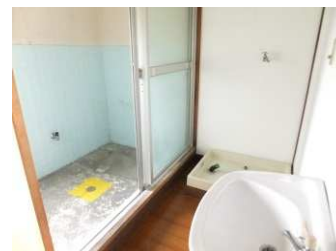

水戸市営 河和田住宅 (52-4号棟)

《間取り図》

《外観写真》

※同様タイプの写真になりますので、募集の棟と異なる場合があります。

《室内写真》

※同様タイプの写真になりますので、募集の部屋と異なる場合があります。

※部屋の号室により反転タイプの場合もあります。

住所	河和田2丁目2232-2
建築年度	S52
階数	3階建
間取り	3DK
広さ	51.4m ²
駐車場	なし
汚水処理	なし
エレベーター	なし
ガス	都市ガス
浴槽	なし
風呂釜	なし
給湯器	なし
その他	—
周辺施設	ホームセンター:300m コンビニ:300m 保育園:400m 銀行:700m スーパー:1,300m ドラックストア:1,400m 病院:1,500m
学区	小学校:赤塚小学校 中学校:赤塚中学校

水戸市営 河和田住宅 (52-5号棟)

《間取り図》

《外観写真》

※同様タイプの写真になりますので、募集の棟と異なる場合があります。

《室内写真》

※同様タイプの写真になりますので、募集の部屋と異なる場合があります。

※部屋の号室により反転タイプの場合もあります。

住所	河和田2丁目2232-2
建築年度	S52
階数	3階建
間取り	3DK
広さ	54.6m ²
駐車場	なし
汚水処理	なし
エレベーター	なし
ガス	都市ガス
浴槽	なし
風呂釜	なし
給湯器	なし
その他	—
周辺施設	ホームセンター:300m コンビニ:300m 保育園:400m 銀行:700m スーパー:1,300m ドラッグストア:1,400m 病院:1,500m
学区	小学校:赤塚小学校 中学校:赤塚中学校

水戸市営 河和田住宅 (52-6号棟)

《間取り図》

《外観写真》

※同様タイプの写真になりますので、募集の棟と異なる場合があります。

《室内写真》

※同様タイプの写真になりますので、募集の部屋と異なる場合があります。

※部屋の号室により反転タイプの場合もあります。

住所	河和田2丁目2232-2
建築年度	S52
階数	4階建
間取り	3DK
広さ	54.6m ²
駐車場	なし
汚水処理	なし
エレベーター	なし
ガス	都市ガス
浴槽	なし
風呂釜	なし
給湯器	なし
その他	—
周辺施設	ホームセンター:300m コンビニ:300m 保育園:400m 銀行:700m スーパー:1,300m ドラッグストア:1,400m 病院:1,500m
学区	小学校:赤塚小学校 中学校:赤塚中学校

水戸市営 河和田住宅 (52-7号棟)

《間取り図》

《外観写真》

※同様タイプの写真になりますので、募集の棟と異なる場合があります。

《室内写真》

※同様タイプの写真になりますので、募集の部屋と異なる場合があります。

※部屋の号室により反転タイプの場合もあります。

住所	河和田2丁目2232-2
建築年度	S52
階数	4階建
間取り	3DK
広さ	54.6m ²
駐車場	なし
汚水処理	なし
エレベーター	なし
ガス	都市ガス
浴槽	なし
風呂釜	なし
給湯器	なし
その他	—
周辺施設	ホームセンター:300m コンビニ:300m 保育園:400m 銀行:700m スーパー:1,300m ドラッグストア:1,400m 病院:1,500m
学区	小学校:赤塚小学校 中学校:赤塚中学校