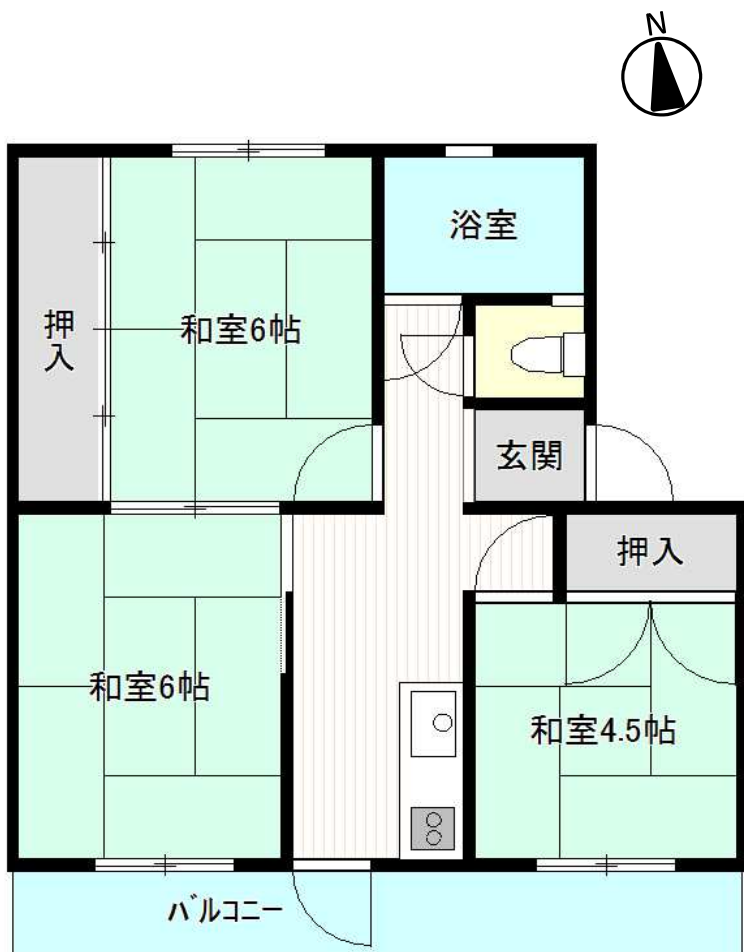

水戸市営 河和田住宅 (51-8号棟)

《間取り図》

《外観写真》

※同様タイプの写真になりますので、募集の棟と異なる場合があります。

《室内写真》

※同様タイプの写真になりますので、募集の部屋と異なる場合があります。

※部屋の号室により反転タイプの場合もあります。

住所	河和田2丁目2232-2
建築年度	S51
階数	3階建
間取り	3K
広さ	49.8m ²
駐車場	なし
汚水処理	なし
エレベーター	なし
ガス	都市ガス
浴槽	なし
風呂釜	なし
給湯器	なし
その他	単身可
周辺施設	ホームセンター:300m コンビニ:300m 保育園:400m 銀行:700m スーパー:1,300m ドラッグストア:1,400m 病院:1,500m
学区	小学校:赤塚小学校 中学校:赤塚中学校

水戸市営 河和田住宅 (51-9号棟)

《間取り図》

※部屋の号室により反転タイプの場合もあります。

《外観写真》

※同様タイプの写真になりますので、募集の棟と異なる場合があります。

《室内写真》

※同様タイプの写真になりますので、募集の部屋と異なる場合があります。

住所	河和田2丁目2232-2
建築年度	S51
階数	3階建
間取り	3K
広さ	49.8m ²
駐車場	なし
汚水処理	なし
エレベーター	なし
ガス	都市ガス
浴槽	なし
風呂釜	なし
給湯器	なし
その他	単身可
周辺施設	ホームセンター:300m コンビニ:300m 保育園:400m 銀行:700m スーパー:1,300m ドラッグストア:1,400m 病院:1,500m
学区	小学校:赤塚小学校 中学校:赤塚中学校

水戸市営 河和田住宅 (52-1号棟)

◀間取り図▶

◀外観写真▶

※同様タイプの写真になりますので、募集の棟と異なる場合があります。

◀室内写真▶

※同様タイプの写真になりますので、募集の部屋と異なる場合があります。

※部屋の号室により反転タイプの場合もあります。

住所	河和田2丁目2232-2
建築年度	S52
階数	4階建
間取り	3DK
広さ	54.6m ²
駐車場	なし
汚水処理	なし
エレベーター	なし
ガス	都市ガス
浴槽	なし
風呂釜	なし
給湯器	なし
その他	—
周辺施設	ホームセンター:300m コンビニ:300m 保育園:400m 銀行:700m スーパー:1,300m ドラッグストア:1,400m 病院:1,500m
学区	小学校:赤塚小学校 中学校:赤塚中学校

水戸市営 河和田住宅 (52-2号棟)

《間取り図》

《外観写真》

※同様タイプの写真になりますので、募集の棟と異なる場合があります。

《室内写真》

※同様タイプの写真になりますので、募集の部屋と異なる場合があります。

※部屋の号室により反転タイプの場合もあります。

住所	河和田2丁目2232-2
建築年度	S52
階数	4階建
間取り	3DK
広さ	51.4m ²
駐車場	なし
汚水処理	なし
エレベーター	なし
ガス	都市ガス
浴槽	なし
風呂釜	なし
給湯器	なし
その他	—
周辺施設	ホームセンター:300m コンビニ:300m 保育園:400m 銀行:700m スーパー:1,300m ドラッグストア:1,400m 病院:1,500m
学区	小学校:赤塚小学校 中学校:赤塚中学校