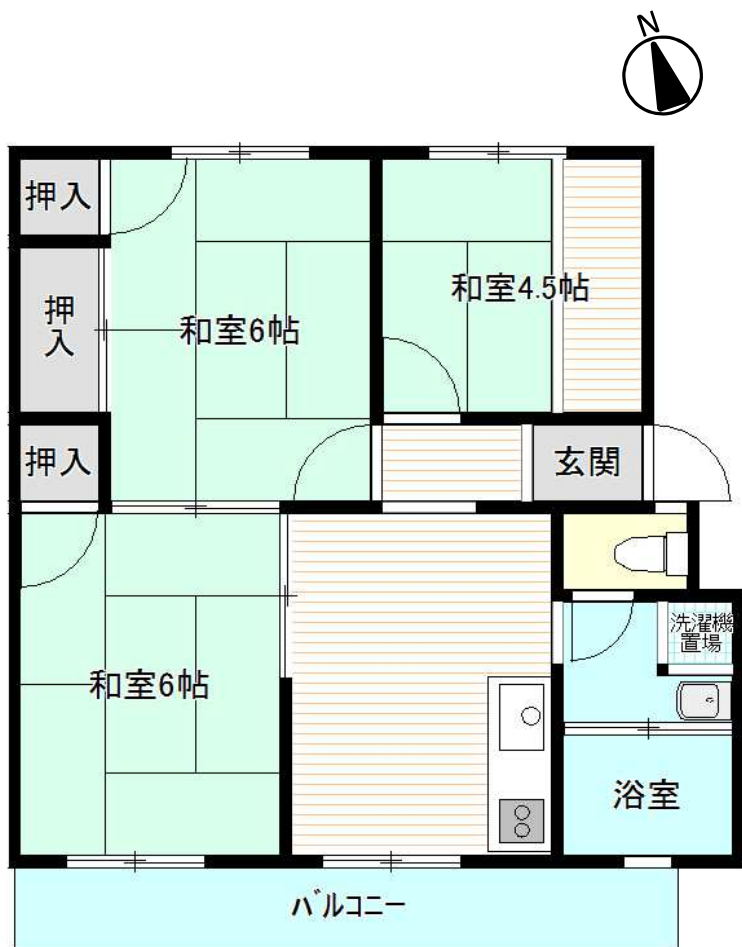

水戸市営 河和田住宅 (52-2号棟)

《間取り図》

《外観写真》

※同様タイプの写真になりますので、募集の棟と異なる場合があります。

《室内写真》

※同様タイプの写真になりますので、募集の部屋と異なる場合があります。

※部屋の号室により反転タイプの場合もあります。

住所	河和田2丁目2232-2
建築年度	S52
階数	4階建
間取り	3DK
広さ	51.4m ²
駐車場	なし
汚水処理	なし
エレベーター	なし
ガス	都市ガス
浴槽	なし
風呂釜	なし
給湯器	なし
その他	—
周辺施設	ホームセンター:300m コンビニ:300m 保育園:400m 銀行:700m スーパー:1,300m ドラッグストア:1,400m 病院:1,500m
学区	小学校:赤塚小学校 中学校:赤塚中学校

水戸市営 河和田住宅 (52-3号棟)

《間取り図》

《外観写真》

※同様タイプの写真になりますので、募集の棟と異なる場合があります。

《室内写真》

※同様タイプの写真になりますので、募集の部屋と異なる場合があります。

※部屋の号室により反転タイプの場合もあります。

住所	河和田2丁目2232-2
建築年度	S52
階数	4階建
間取り	3DK
広さ	51.4m ²
駐車場	なし
汚水処理	なし
エレベーター	なし
ガス	都市ガス
浴槽	なし
風呂釜	なし
給湯器	なし
その他	—
周辺施設	ホームセンター:300m コンビニ:300m 保育園:400m 銀行:700m スーパー:1,300m ドラッグストア:1,400m 病院:1,500m
学区	小学校:赤塚小学校 中学校:赤塚中学校

水戸市営 河和田住宅 (52-4号棟)

《間取り図》

《外観写真》

※同様タイプの写真になりますので、募集の棟と異なる場合があります。

《室内写真》

※同様タイプの写真になりますので、募集の部屋と異なる場合があります。

※部屋の号室により反転タイプの場合もあります。

住所	河和田2丁目2232-2
建築年度	S52
階数	3階建
間取り	3DK
広さ	51.4m ²
駐車場	なし
汚水処理	なし
エレベーター	なし
ガス	都市ガス
浴槽	なし
風呂釜	なし
給湯器	なし
その他	—
周辺施設	ホームセンター:300m コンビニ:300m 保育園:400m 銀行:700m スーパー:1,300m ドラックストア:1,400m 病院:1,500m
学区	小学校:赤塚小学校 中学校:赤塚中学校

水戸市営 河和田住宅 (52-5号棟)

《間取り図》

《外観写真》

※同様タイプの写真になりますので、募集の棟と異なる場合があります。

《室内写真》

※同様タイプの写真になりますので、募集の部屋と異なる場合があります。

※部屋の号室により反転タイプの場合もあります。

住所	河和田2丁目2232-2
建築年度	S52
階数	3階建
間取り	3DK
広さ	54.6m ²
駐車場	なし
汚水処理	なし
エレベーター	なし
ガス	都市ガス
浴槽	なし
風呂釜	なし
給湯器	なし
その他	—
周辺施設	ホームセンター:300m コンビニ:300m 保育園:400m 銀行:700m スーパー:1,300m ドラッグストア:1,400m 病院:1,500m
学区	小学校:赤塚小学校 中学校:赤塚中学校