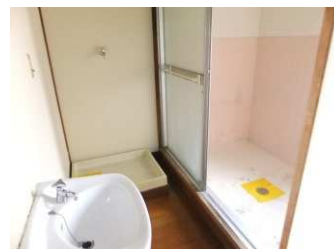

水戸市営 河和田住宅 (52-4号棟)

《間取り図》

《外観写真》

※同様タイプの写真になりますので、募集の棟と異なる場合があります。

《室内写真》

※同様タイプの写真になりますので、募集の部屋と異なる場合があります。

※部屋の号室により反転タイプの場合もあります。

住所	河和田2丁目2232-2
建築年度	S52
階数	3階建
間取り	3DK
広さ	51.4m ²
駐車場	なし
汚水処理	なし
エレベーター	なし
ガス	都市ガス
浴槽	なし
風呂釜	なし
給湯器	なし
その他	—
周辺施設	ホームセンター:300m コンビニ:300m 保育園:400m 銀行:700m スーパー:1,300m ドラックストア:1,400m 病院:1,500m
学区	小学校:赤塚小学校 中学校:赤塚中学校

水戸市営 河和田住宅 (52-5号棟)

《間取り図》

《外観写真》

※同様タイプの写真になりますので、募集の棟と異なる場合があります。

《室内写真》

※同様タイプの写真になりますので、募集の部屋と異なる場合があります。

※部屋の号室により反転タイプの場合もあります。

住所	河和田2丁目2232-2
建築年度	S52
階数	3階建
間取り	3DK
広さ	54.6m ²
駐車場	なし
汚水処理	なし
エレベーター	なし
ガス	都市ガス
浴槽	なし
風呂釜	なし
給湯器	なし
その他	—
周辺施設	ホームセンター:300m コンビニ:300m 保育園:400m 銀行:700m スーパー:1,300m ドラッグストア:1,400m 病院:1,500m
学区	小学校:赤塚小学校 中学校:赤塚中学校

水戸市営 河和田住宅 (52-6号棟)

《間取り図》

《外観写真》

※同様タイプの写真になりますので、募集の棟と異なる場合があります。

《室内写真》

※同様タイプの写真になりますので、募集の部屋と異なる場合があります。

※部屋の号室により反転タイプの場合もあります。

住所	河和田2丁目2232-2
建築年度	S52
階数	4階建
間取り	3DK
広さ	54.6m ²
駐車場	なし
汚水処理	なし
エレベーター	なし
ガス	都市ガス
浴槽	なし
風呂釜	なし
給湯器	なし
その他	—
周辺施設	ホームセンター:300m コンビニ:300m 保育園:400m 銀行:700m スーパー:1,300m ドラッグストア:1,400m 病院:1,500m
学区	小学校:赤塚小学校 中学校:赤塚中学校

水戸市営 河和田住宅 (52-7号棟)

《間取り図》

《外観写真》

※同様タイプの写真になりますので、募集の棟と異なる場合があります。

《室内写真》

※同様タイプの写真になりますので、募集の部屋と異なる場合があります。

※部屋の号室により反転タイプの場合もあります。

住所	河和田2丁目2232-2
建築年度	S52
階数	4階建
間取り	3DK
広さ	54.6m ²
駐車場	なし
汚水処理	なし
エレベーター	なし
ガス	都市ガス
浴槽	なし
風呂釜	なし
給湯器	なし
その他	—
周辺施設	ホームセンター:300m コンビニ:300m 保育園:400m 銀行:700m スーパー:1,300m ドラッグストア:1,400m 病院:1,500m
学区	小学校:赤塚小学校 中学校:赤塚中学校