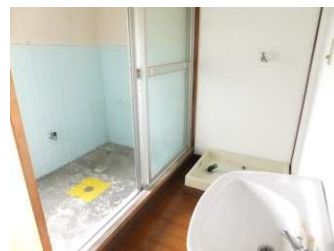

水戸市営 河和田住宅 (52-3号棟)

《間取り図》

《外観写真》

※同様タイプの写真になりますので、募集の棟と異なる場合があります。

《室内写真》

※同様タイプの写真になりますので、募集の部屋と異なる場合があります。

※部屋の号室により反転タイプの場合もあります。

住所	河和田2丁目2232-2
建築年度	S52
階数	4階建
間取り	3DK
広さ	51.4m ²
駐車場	なし
汚水処理	なし
エレベーター	なし
ガス	都市ガス
浴槽	なし
風呂釜	なし
給湯器	なし
その他	—
周辺施設	ホームセンター:300m コンビニ:300m 保育園:400m 銀行:700m スーパー:1,300m ドラッグストア:1,400m 病院:1,500m
学区	小学校:赤塚小学校 中学校:赤塚中学校

水戸市営 河和田住宅 (52-4号棟)

《間取り図》

《外観写真》

※同様タイプの写真になりますので、募集の棟と異なる場合があります。

《室内写真》

※同様タイプの写真になりますので、募集の部屋と異なる場合があります。

※部屋の号室により反転タイプの場合もあります。

住所	河和田2丁目2232-2
建築年度	S52
階数	3階建
間取り	3DK
広さ	51.4m ²
駐車場	なし
汚水処理	なし
エレベーター	なし
ガス	都市ガス
浴槽	なし
風呂釜	なし
給湯器	なし
その他	—
周辺施設	ホームセンター:300m コンビニ:300m 保育園:400m 銀行:700m スーパー:1,300m ドラックストア:1,400m 病院:1,500m
学区	小学校:赤塚小学校 中学校:赤塚中学校

水戸市営 河和田住宅 (52-5号棟)

《間取り図》

《外観写真》

※同様タイプの写真になりますので、募集の棟と異なる場合があります。

《室内写真》

※同様タイプの写真になりますので、募集の部屋と異なる場合があります。

※部屋の号室により反転タイプの場合もあります。

住所	河和田2丁目2232-2
建築年度	S52
階数	3階建
間取り	3DK
広さ	54.6m ²
駐車場	なし
汚水処理	なし
エレベーター	なし
ガス	都市ガス
浴槽	なし
風呂釜	なし
給湯器	なし
その他	—
周辺施設	ホームセンター:300m コンビニ:300m 保育園:400m 銀行:700m スーパー:1,300m ドラッグストア:1,400m 病院:1,500m
学区	小学校:赤塚小学校 中学校:赤塚中学校

水戸市営 河和田住宅 (52-6号棟)

《間取り図》

《外観写真》

※同様タイプの写真になりますので、募集の棟と異なる場合があります。

《室内写真》

※同様タイプの写真になりますので、募集の部屋と異なる場合があります。

※部屋の号室により反転タイプの場合もあります。

住所	河和田2丁目2232-2
建築年度	S52
階数	4階建
間取り	3DK
広さ	54.6m ²
駐車場	なし
汚水処理	なし
エレベーター	なし
ガス	都市ガス
浴槽	なし
風呂釜	なし
給湯器	なし
その他	—
周辺施設	ホームセンター:300m コンビニ:300m 保育園:400m 銀行:700m スーパー:1,300m ドラッグストア:1,400m 病院:1,500m
学区	小学校:赤塚小学校 中学校:赤塚中学校