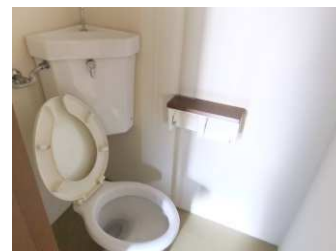

水戸市営 河和田住宅 (52-2号棟)

《間取り図》

《外観写真》

※同様タイプの写真になりますので、募集の棟と異なる場合があります。

《室内写真》

※同様タイプの写真になりますので、募集の部屋と異なる場合があります。

※部屋の号室により反転タイプの場合もあります。

住所	河和田2丁目2232-2
建築年度	S52
階数	4階建
間取り	3DK
広さ	51.4m ²
駐車場	なし
汚水処理	なし
エレベーター	なし
ガス	都市ガス
浴槽	なし
風呂釜	なし
給湯器	なし
その他	—
周辺施設	ホームセンター:300m コンビニ:300m 保育園:400m 銀行:700m スーパー:1,300m ドラッグストア:1,400m 病院:1,500m
学区	小学校:赤塚小学校 中学校:赤塚中学校

水戸市営 河和田住宅 (52-3号棟)

《間取り図》

《外観写真》

※同様タイプの写真になりますので、募集の棟と異なる場合があります。

《室内写真》

※同様タイプの写真になりますので、募集の部屋と異なる場合があります。

※部屋の号室により反転タイプの場合もあります。

住所	河和田2丁目2232-2
建築年度	S52
階数	4階建
間取り	3DK
広さ	51.4m ²
駐車場	なし
汚水処理	なし
エレベーター	なし
ガス	都市ガス
浴槽	なし
風呂釜	なし
給湯器	なし
その他	—
周辺施設	ホームセンター:300m コンビニ:300m 保育園:400m 銀行:700m スーパー:1,300m ドラッグストア:1,400m 病院:1,500m
学区	小学校:赤塚小学校 中学校:赤塚中学校

水戸市営 河和田住宅 (52-4号棟)

《間取り図》

《外観写真》

※同様タイプの写真になりますので、募集の棟と異なる場合があります。

《室内写真》

※同様タイプの写真になりますので、募集の部屋と異なる場合があります。

※部屋の号室により反転タイプの場合もあります。

住所	河和田2丁目2232-2
建築年度	S52
階数	3階建
間取り	3DK
広さ	51.4m ²
駐車場	なし
汚水処理	なし
エレベーター	なし
ガス	都市ガス
浴槽	なし
風呂釜	なし
給湯器	なし
その他	—
周辺施設	ホームセンター:300m コンビニ:300m 保育園:400m 銀行:700m スーパー:1,300m ドラックストア:1,400m 病院:1,500m
学区	小学校:赤塚小学校 中学校:赤塚中学校