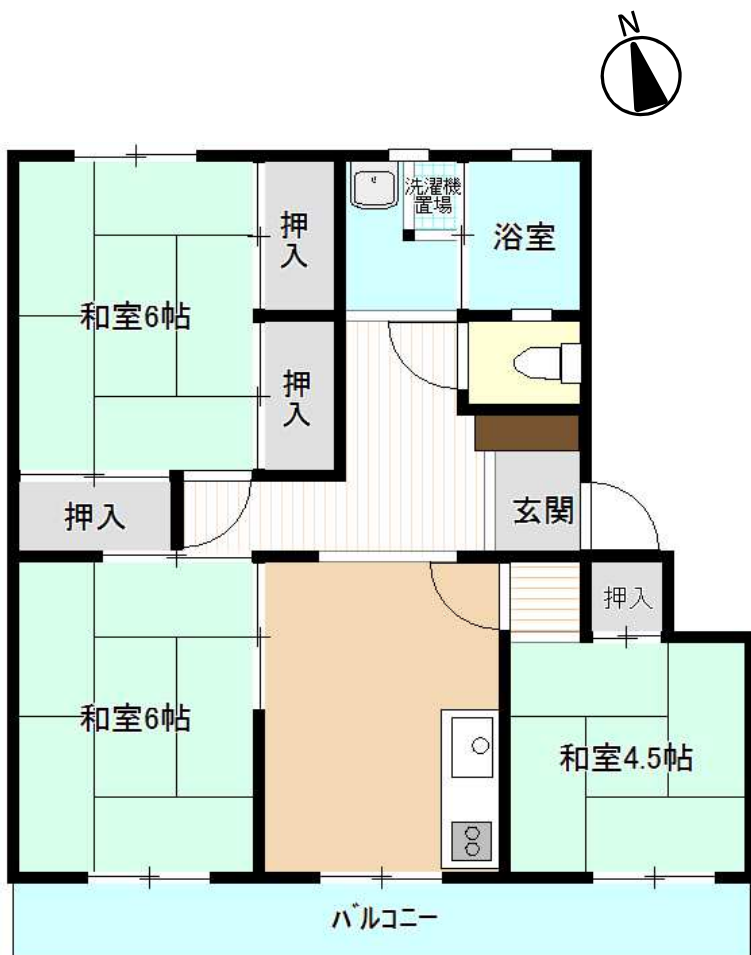

# 水戸市営 双葉台住宅 (2号棟)

《間取り図》

《外観写真》

※同様タイプの写真になりますので、募集の棟と異なる場合があります。

《室内写真》

※同様タイプの写真になりますので、募集の部屋と異なる場合があります。

※部屋の号室により反転タイプの場合もあります。

住所	双葉台5丁目24
建築年度	S54
階数	5階建
間取り	3DK
広さ	57.9m <sup>2</sup>
駐車場	2,100円/月
汚水処理	なし
エレベーター	なし
ガス	都市ガス
浴槽	なし
風呂釜	なし
給湯器	なし
その他	倉庫
周辺施設	小学校: 100m 中学校: 100m 病院(歯科): 400m デイスクウントショップ: 600m コンビニ: 800m ドラッグストア: 950m スーパー: 900m 病院(内科,外科): 900m
学区	小学校: 双葉小学校 中学校: 双葉中学校

# 水戸市営 双葉台住宅 (3号棟)

《間取り図》

《外観写真》

※同様タイプの写真になりますので、募集の棟と異なる場合があります。

《室内写真》

※同様タイプの写真になりますので、募集の部屋と異なる場合があります。

※部屋の号室により反転タイプの場合もあります。

住所	双葉台5丁目24
建築年度	S53
階数	5階建
間取り	3DK
広さ	57.9m <sup>2</sup>
駐車場	2,100円/月
汚水処理	なし
エレベーター	なし
ガス	都市ガス
浴槽	なし
風呂釜	なし
給湯器	なし
その他	倉庫
周辺施設	小学校: 100m 中学校: 100m 病院(歯科): 400m デイスクウントショップ: 600m コンビニ: 800m ドラックストア: 950m スーパー: 900m 病院(内科,外科): 900m
学区	小学校: 双葉小学校 中学校: 双葉中学校

# 水戸市営 双葉台住宅 (4号棟)

《間取り図》

《外観写真》

※同様タイプの写真になりますので、募集の棟と異なる場合があります。

《室内写真》

※同様タイプの写真になりますので、募集の部屋と異なる場合があります。

※部屋の号室により反転タイプの場合もあります。

住所	双葉台5丁目24
建築年度	S53
階数	5階建
間取り	3DK
広さ	57.9m <sup>2</sup>
駐車場	2,100円/月
汚水処理	なし
エレベーター	なし
ガス	都市ガス
浴槽	なし
風呂釜	なし
給湯器	なし
その他	倉庫
周辺施設	小学校: 100m 中学校: 100m 病院(歯科): 400m デイスクウントショップ: 600m コンビニ: 800m ドラッグストア: 950m スーパー: 900m 病院(内科,外科): 900m
学区	小学校: 双葉小学校 中学校: 双葉中学校

# 水戸市営 双葉台住宅 (5号棟)

《間取り図》

《外観写真》

※同様タイプの写真になりますので、募集の棟と異なる場合があります。

《室内写真》

※同様タイプの写真になりますので、募集の部屋と異なる場合があります。

※部屋の号室により反転タイプの場合もあります。

住所	双葉台5丁目24
建築年度	S53
階数	5階建
間取り	3DK
広さ	57.9m <sup>2</sup>
駐車場	2,100円/月
汚水処理	なし
エレベーター	なし
ガス	都市ガス
浴槽	なし
風呂釜	なし
給湯器	なし
その他	倉庫
周辺施設	小学校: 100m 中学校: 100m 病院(歯科): 400m デイスクウントショップ: 600m コンビニ: 800m ドラッグストア: 950m スーパー: 900m 病院(内科,外科): 900m
学区	小学校: 双葉小学校 中学校: 双葉中学校