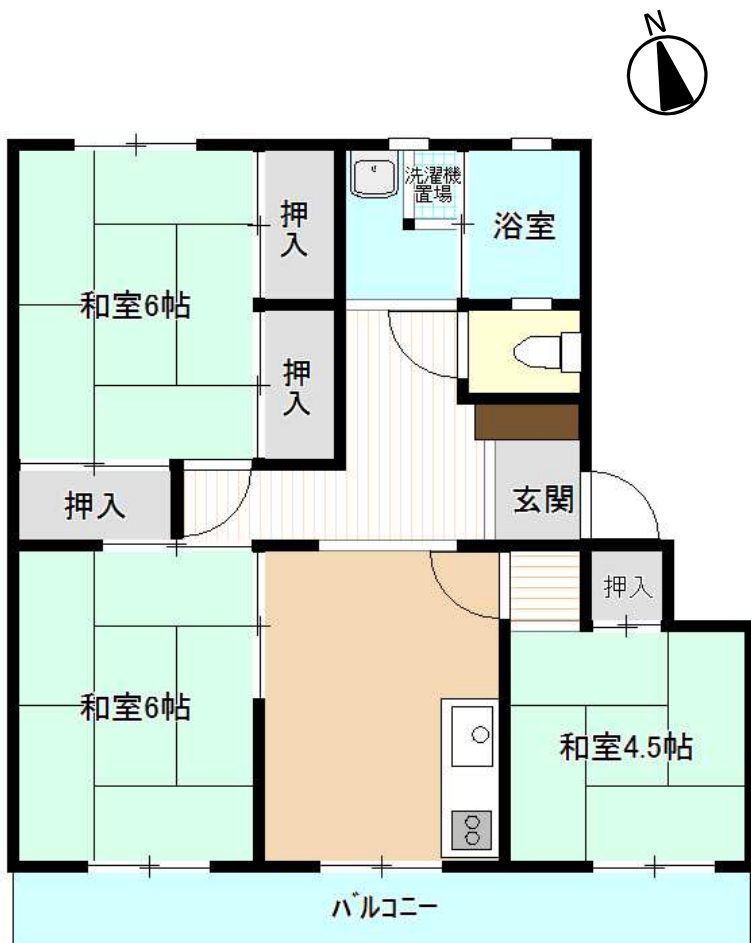

水戸市営 双葉台住宅 (6号棟)

《間取り図》