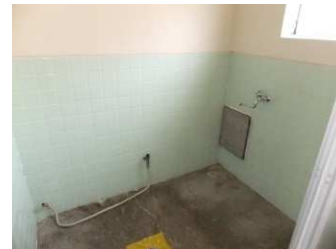

※同様タイプの写真になりますので、募集の部屋と異なる場合があります。

※部屋の号室により反転タイプの場合もあります。

住所	双葉台5丁目24
建築年度	S53
階数	5階建
間取り	3DK
広さ	57.9m²
駐車場	2,100円/月
汚水処理	なし
エレベーター	なし
ガス	都市ガス
浴槽	なし
風呂釜	なし
給湯器	なし
その他	倉庫
周辺施設	小学校: 100m 中学校: 100m 病院(歯科): 400m デイスクウントショップ: 600m コンビニ: 800m ドラックストア: 950m スーパー: 900m 病院(内科,外科): 900m
学区	小学校: 双葉小学校 中学校: 双葉中学校