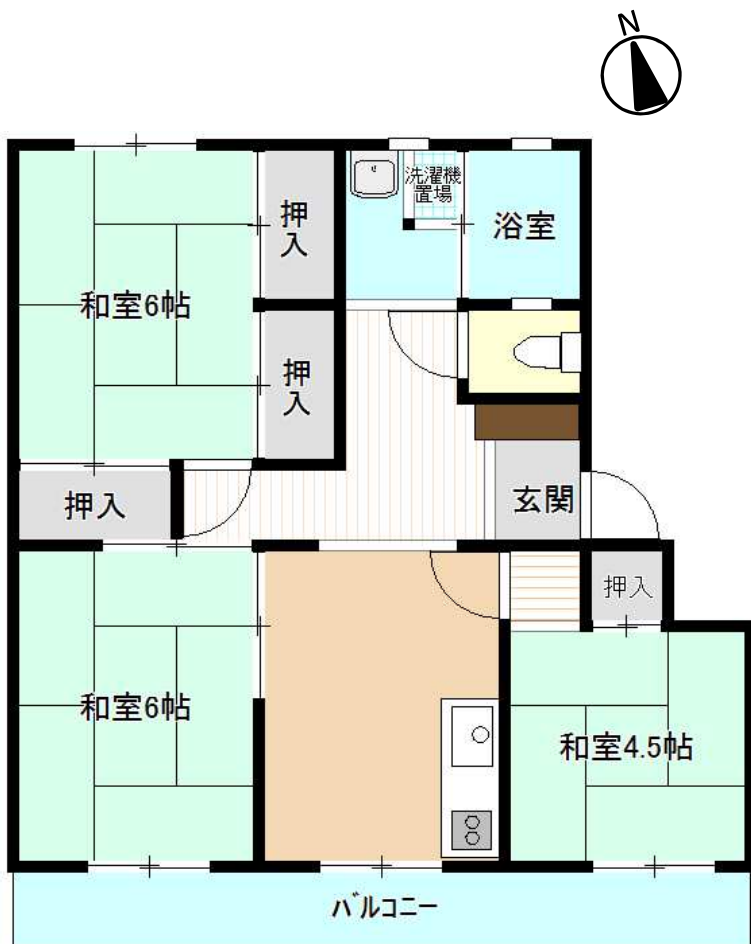

水戸市営 双葉台住宅 (5号棟)

《間取り図》