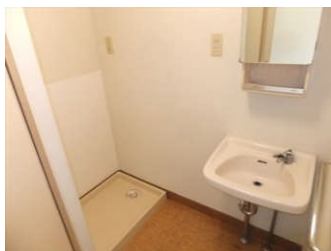

# 水戸市営 酒門東原住宅 (1号棟)

《間取り図》

※部屋の号室により反転タイプの場合もあります。

《外観写真》

※同様タイプの写真になりますので、募集の棟と異なる場合があります。

《室内写真》

※同様タイプの写真になりますので、募集の部屋と異なる場合があります。

住所	酒門町3026-1
建築年度	H2
階数	4階建
間取り	3DK
広さ	64.5m <sup>2</sup>
駐車場	2,100円
汚水処理	2,700円
エレベーター	なし
ガス	プロパン
浴槽	あり
風呂釜	なし
給湯器	なし
その他	倉庫, BS
周辺施設	コンビニ: 120m 小学校: 270m 病院(歯科): 350m 病院(内科): 550m 郵便局: 650m 病院(皮膚・外科): 750m ドラッグストア: 850m
学区	小学校: 酒門小学校 中学校: 第四中学校

# 水戸市営 酒門東原住宅 (2号棟)

《間取り図》

※部屋の号室により反転タイプの場合もあります。

《外観写真》

※同様タイプの写真になりますので、募集の棟と異なる場合があります。

《室内写真》

※同様タイプの写真になりますので、募集の部屋と異なる場合があります。

住所	酒門町3026-1
建築年度	H2
階数	4階建
間取り	3DK
広さ	61.3m <sup>2</sup>
駐車場	2,100円
汚水処理	2,700円
エレベーター	なし
ガス	プロパン
浴槽	あり
風呂釜	なし
給湯器	なし
その他	倉庫, BS
周辺施設	コンビニ: 120m 小学校: 270m 病院(歯科): 350m 病院(内科): 550m 郵便局: 650m 病院(皮膚・外科): 750m ドラッグストア: 850m
学区	小学校: 酒門小学校 中学校: 第四中学校