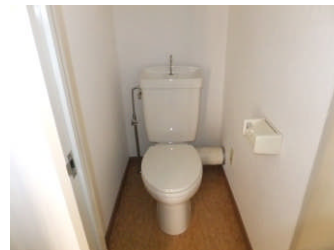

《室内写真》

※同様タイプの写真になりますので、募集の部屋と異なる場合があります。

住所	酒門町3026-1
建築年度	H2
階数	4階建
間取り	3DK
広さ	61.3m²
駐車場	2,100円
汚水処理	2,700円
エレベーター	なし
ガス	プロパン
浴槽	あり
風呂釜	なし
給湯器	なし
その他	倉庫, BS
周辺施設	コンビニ: 120m 小学校: 270m 病院(歯科): 350m 病院(内科): 550m 郵便局: 650m 病院(皮膚・外科): 750m ドラッグストア: 850m
学区	小学校: 酒門小学校 中学校: 第四中学校