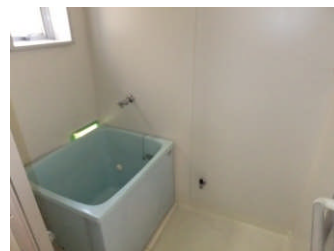

# 水戸市営 酒門東原住宅 (1号棟)

《間取り図》

※部屋の号室により反転タイプの場合もあります。

《外観写真》

※同様タイプの写真になりますので、募集の棟と異なる場合があります。

《室内写真》

※同様タイプの写真になりますので、募集の部屋と異なる場合があります。

住所	酒門町3026-1
建築年度	H2
階数	4階建
間取り	3DK
広さ	64.5m <sup>2</sup>
駐車場	2,100円
汚水処理	2,700円
エレベーター	なし
ガス	プロパン
浴槽	あり
風呂釜	なし
給湯器	なし
その他	倉庫, BS
周辺施設	コンビニ: 120m 小学校: 270m 病院(歯科): 350m 病院(内科): 550m 郵便局: 650m 病院(皮膚・外科): 750m ドラッグストア: 850m
学区	小学校: 酒門小学校 中学校: 第四中学校

# 水戸市営 酒門東原住宅 (2号棟)

《間取り図》

※部屋の号室により反転タイプの場合もあります。

《外観写真》

※同様タイプの写真になりますので、募集の棟と異なる場合があります。

《室内写真》

※同様タイプの写真になりますので、募集の部屋と異なる場合があります。

住所	酒門町3026-1
建築年度	H2
階数	4階建
間取り	3DK
広さ	61.3m <sup>2</sup>
駐車場	2,100円
汚水処理	2,700円
エレベーター	なし
ガス	プロパン
浴槽	あり
風呂釜	なし
給湯器	なし
その他	倉庫, BS
周辺施設	コンビニ: 120m 小学校: 270m 病院(歯科): 350m 病院(内科): 550m 郵便局: 650m 病院(皮膚・外科): 750m ドラッグストア: 850m
学区	小学校: 酒門小学校 中学校: 第四中学校

# 水戸市営 酒門東原住宅 (3号棟)

《間取り図》

※部屋の号室により反転タイプの場合もあります。

《外観写真》

※同様タイプの写真になりますので、募集の棟と異なる場合があります。

《室内写真》

※同様タイプの写真になりますので、募集の部屋と異なる場合があります。

住所	酒門町3026-1
建築年度	H2
階数	4階建
間取り	3DK
広さ	64.5m <sup>2</sup>
駐車場	2,100円
汚水処理	2,700円
エレベーター	なし
ガス	プロパン
浴槽	あり
風呂釜	なし
給湯器	なし
その他	倉庫, BS
周辺施設	コンビニ: 120m 小学校: 270m 病院(歯科): 350m 病院(内科): 550m 郵便局: 650m 病院(皮膚・外科): 750m ドラッグストア: 850m
学区	小学校: 酒門小学校 中学校: 第四中学校