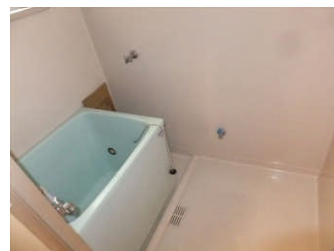

# 水戸市営 酒門東原住宅 (1号棟)

《間取り図》

※部屋の号室により反転タイプの場合もあります。

《外観写真》

※同様タイプの写真になりますので、募集の棟と異なる場合があります。

《室内写真》

※同様タイプの写真になりますので、募集の部屋と異なる場合があります。

住所	酒門町3026-1
建築年度	H2
階数	4階建
間取り	3DK
広さ	64.5m <sup>2</sup>
駐車場	2,100円
汚水処理	2,700円
エレベーター	なし
ガス	プロパン
浴槽	あり
風呂釜	なし
給湯器	なし
その他	倉庫, BS
周辺施設	コンビニ: 120m 小学校: 270m 病院(歯科): 350m 病院(内科): 550m 郵便局: 650m 病院(皮膚・外科): 750m ドラッグストア: 850m
学区	小学校: 酒門小学校 中学校: 第四中学校

# 水戸市営 酒門東原住宅 (2号棟)

《間取り図》

※部屋の号室により反転タイプの場合もあります。

《外観写真》

※同様タイプの写真になりますので、募集の棟と異なる場合があります。

《室内写真》

※同様タイプの写真になりますので、募集の部屋と異なる場合があります。

住所	酒門町3026-1
建築年度	H2
階数	4階建
間取り	3DK
広さ	61.3m <sup>2</sup>
駐車場	2,100円
汚水処理	2,700円
エレベーター	なし
ガス	プロパン
浴槽	あり
風呂釜	なし
給湯器	なし
その他	倉庫, BS
周辺施設	コンビニ: 120m 小学校: 270m 病院(歯科): 350m 病院(内科): 550m 郵便局: 650m 病院(皮膚・外科): 750m ドラッグストア: 850m
学区	小学校: 酒門小学校 中学校: 第四中学校

# 水戸市営 酒門東原住宅 (3号棟)

《間取り図》

※部屋の号室により反転タイプの場合もあります。

《外観写真》

※同様タイプの写真になりますので、募集の棟と異なる場合があります。

《室内写真》

※同様タイプの写真になりますので、募集の部屋と異なる場合があります。

住所	酒門町3026-1
建築年度	H2
階数	4階建
間取り	3DK
広さ	64.5m <sup>2</sup>
駐車場	2,100円
汚水処理	2,700円
エレベーター	なし
ガス	プロパン
浴槽	あり
風呂釜	なし
給湯器	なし
その他	倉庫, BS
周辺施設	コンビニ: 120m 小学校: 270m 病院(歯科): 350m 病院(内科): 550m 郵便局: 650m 病院(皮膚・外科): 750m ドラッグストア: 850m
学区	小学校: 酒門小学校 中学校: 第四中学校