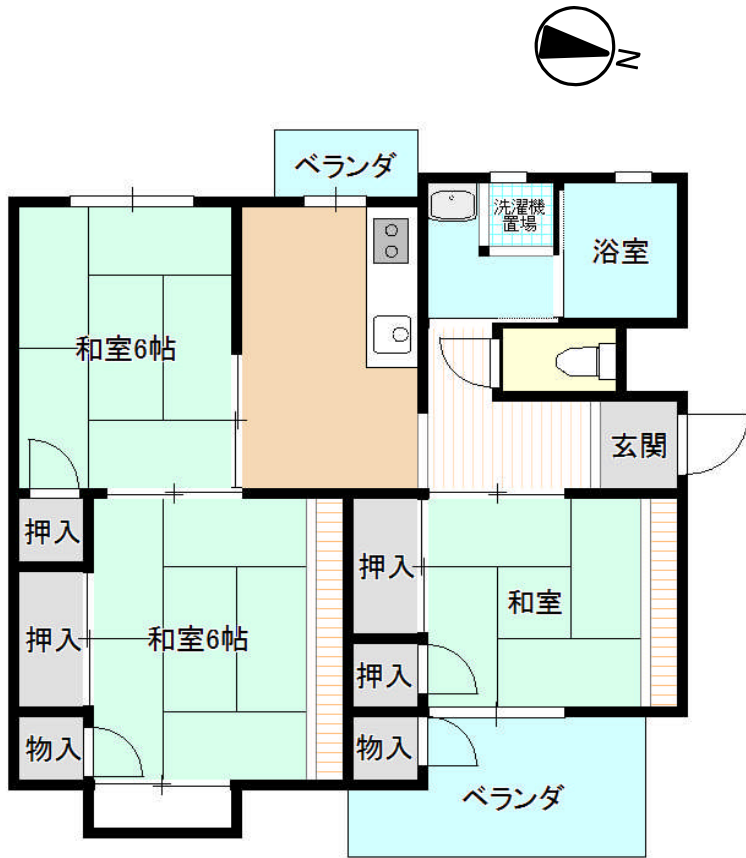

水戸市営住宅 見和住宅 (1号棟) 1,3F

《間取り図》

《外観写真》

※同様タイプの写真になりますので、募集の棟と異なる場合があります。

《室内写真》

※同様タイプの写真になりますので、募集の部屋と異なる場合があります。

※部屋の号室により反転タイプの場合もあります。

住所	見和3丁目1528-1
建築年度	S55
階数	3階建
間取り	3DK
広さ	56.9m ²
駐車場	2,100円/月
汚水処理	なし
エレベーター	なし
ガス	都市ガス
浴槽	なし
風呂釜	なし
給湯器	なし
その他	—
周辺施設	コンビニ: 250m 郵便局: 300m ドラッグストア: 450m スーパー: 650m 赤塚駅: 700m 銀行: 1,000m
学区	小学校: 梅が丘小学校 中学校: 見川中学校

水戸市営住宅 見和住宅 (1号棟) 2F

《間取り図》

《外観写真》

※同様タイプの写真になりますので、募集の棟と異なる場合があります。

《室内写真》

準備中

準備中

準備中

準備中

※部屋の号室により反転タイプの場合もあります。

※同様タイプの写真になりますので、募集の部屋と異なる場合があります。

住所	見和3丁目1528-1
建築年度	S55
階数	3階建
間取り	3DK
広さ	56.9m ²
駐車場	2,100円/月
汚水処理	なし
エレベーター	なし
ガス	都市ガス
浴槽	なし
風呂釜	なし
給湯器	なし
その他	—
周辺施設	コンビニ: 250m 郵便局: 300m ドラッグストア: 450m スーパー: 650m 赤塚駅: 700m 銀行: 1,000m
学区	小学校: 梅が丘小学校 中学校: 見川中学校