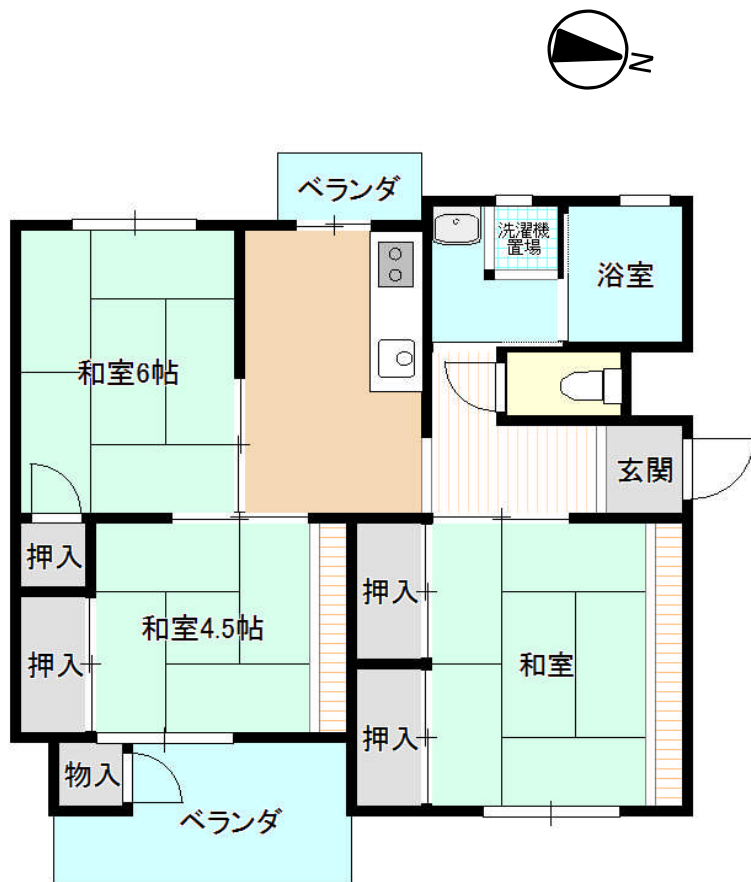

水戸市営住宅 見和住宅 (1号棟) 1,3F

《間取り図》

《外観写真》

※同様タイプの写真になりますので、募集の棟と異なる場合があります。

《室内写真》

※同様タイプの写真になりますので、募集の部屋と異なる場合があります。

※部屋の号室により反転タイプの場合もあります。

住所	見和3丁目1528-1
建築年度	S55
階数	3階建
間取り	3DK
広さ	56.9m ²
駐車場	2,100円/月
汚水処理	なし
エレベーター	なし
ガス	都市ガス
浴槽	なし
風呂釜	なし
給湯器	なし
その他	—
周辺施設	コンビニ: 250m 郵便局: 300m ドラッグストア: 450m スーパー: 650m 赤塚駅: 700m 銀行: 1,000m
学区	小学校: 梅が丘小学校 中学校: 見川中学校

水戸市営住宅 見和住宅 (1号棟) 2F

《間取り図》

《外観写真》

※同様タイプの写真になりますので、募集の棟と異なる場合があります。

《室内写真》

準備中

準備中

準備中

準備中

※部屋の号室により反転タイプの場合もあります。

※同様タイプの写真になりますので、募集の部屋と異なる場合があります。

住所	見和3丁目1528-1
建築年度	S55
階数	3階建
間取り	3DK
広さ	56.9m ²
駐車場	2,100円/月
汚水処理	なし
エレベーター	なし
ガス	都市ガス
浴槽	なし
風呂釜	なし
給湯器	なし
その他	—
周辺施設	コンビニ: 250m 郵便局: 300m ドラッグストア: 450m スーパー: 650m 赤塚駅: 700m 銀行: 1,000m
学区	小学校: 梅が丘小学校 中学校: 見川中学校