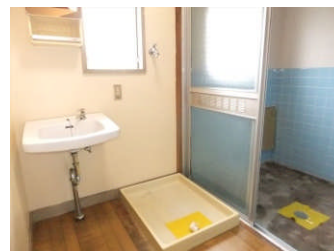

水戸市営住宅 見和住宅 (1号棟) 1,3F

《間取り図》

《外観写真》

※同様タイプの写真になりますので、募集の棟と異なる場合があります。

《室内写真》

※同様タイプの写真になりますので、募集の部屋と異なる場合があります。

※部屋の号室により反転タイプの場合もあります。

住所	見和3丁目1528-1
建築年度	S55
階数	3階建
間取り	3DK
広さ	56.9m ²
駐車場	2,100円/月
汚水処理	なし
エレベーター	なし
ガス	都市ガス
浴槽	なし
風呂釜	なし
給湯器	なし
その他	—
周辺施設	コンビニ: 250m 郵便局: 300m ドラッグストア: 450m スーパー: 650m 赤塚駅: 700m 銀行: 1,000m
学区	小学校: 梅が丘小学校 中学校: 見川中学校

水戸市営住宅 見和住宅 (1号棟) 2F

《間取り図》

《外観写真》

※同様タイプの写真になりますので、募集の棟と異なる場合があります。

《室内写真》

準備中

準備中

準備中

準備中

※部屋の号室により反転タイプの場合もあります。

※同様タイプの写真になりますので、募集の部屋と異なる場合があります。

住所	見和3丁目1528-1
建築年度	S55
階数	3階建
間取り	3DK
広さ	56.9m ²
駐車場	2,100円/月
汚水処理	なし
エレベーター	なし
ガス	都市ガス
浴槽	なし
風呂釜	なし
給湯器	なし
その他	—
周辺施設	コンビニ: 250m 郵便局: 300m ドラッグストア: 450m スーパー: 650m 赤塚駅: 700m 銀行: 1,000m
学区	小学校: 梅が丘小学校 中学校: 見川中学校