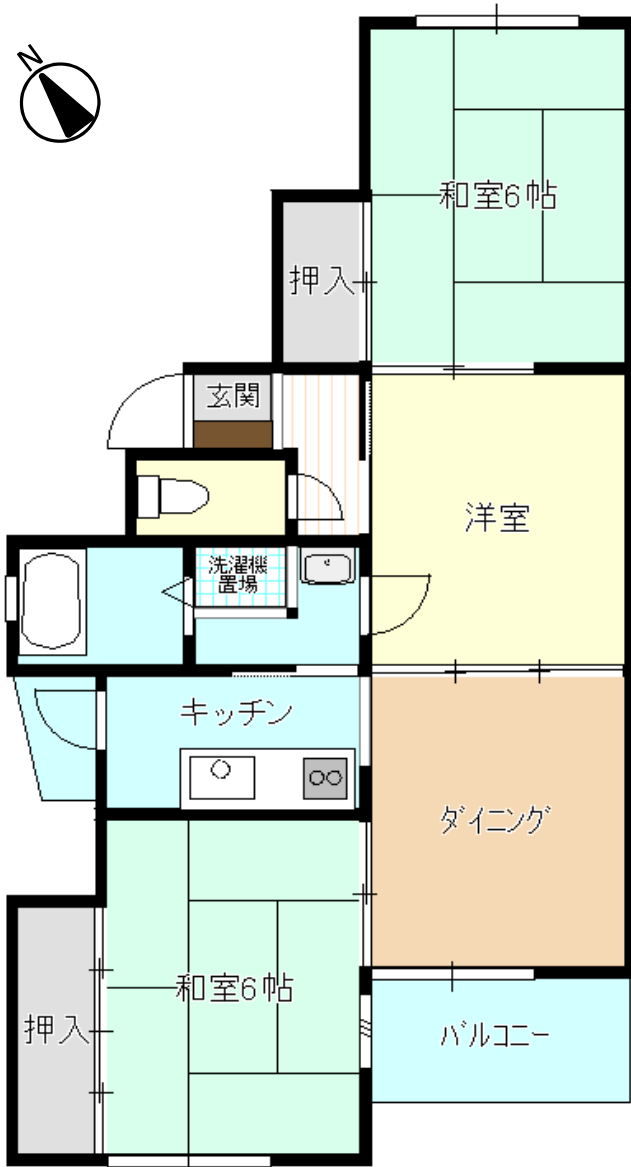

# 水戸市営 緑岡第二住宅 (1号棟) 1,4号室

《間取り図》

※部屋の号室により反転タイプの場合もあります。

《外観写真》

※同様タイプの写真になりますので、募集の棟と異なる場合があります。

《室内写真》

※同様タイプの写真になりますので、募集の部屋と異なる場合があります。

住所	見川町2581-4
建築年度	S62
階数	3階建
間取り	3DK
広さ	63.4m <sup>2</sup>
駐車場	2,100円/月
汚水処理	なし
エレベーター	なし
ガス	都市ガス
浴槽	あり
風呂釜	なし
給湯器	なし
その他	—
周辺施設	中学校: 150m 小学校: 350m コンビニ: 600m 病院(内科): 600m スーパー: 650m 銀行: 850m
学区	小学校: 緑岡小学校 中学校: 緑岡中学校

# 水戸市営 緑岡第二住宅 (1号棟) 2,3号室

《間取り図》

※部屋の号室により反転タイプの場合もあります。

《外観写真》

※同様タイプの写真になりますので、募集の棟と異なる場合があります。

《室内写真》

※同様タイプの写真になりますので、募集の部屋と異なる場合があります。

住所	見川町2581-4
建築年度	S62
階数	3階建
間取り	3DK
広さ	63.1㎡
駐車場	2,100円/月
汚水処理	なし
エレベーター	なし
ガス	都市ガス
浴槽	あり
風呂釜	なし
給湯器	なし
その他	—
周辺施設	中学校: 150m 小学校: 350m コンビニ: 600m 病院(内科): 600m スーパー: 650m 銀行: 850m
学区	小学校: 緑岡小学校 中学校: 緑岡中学校