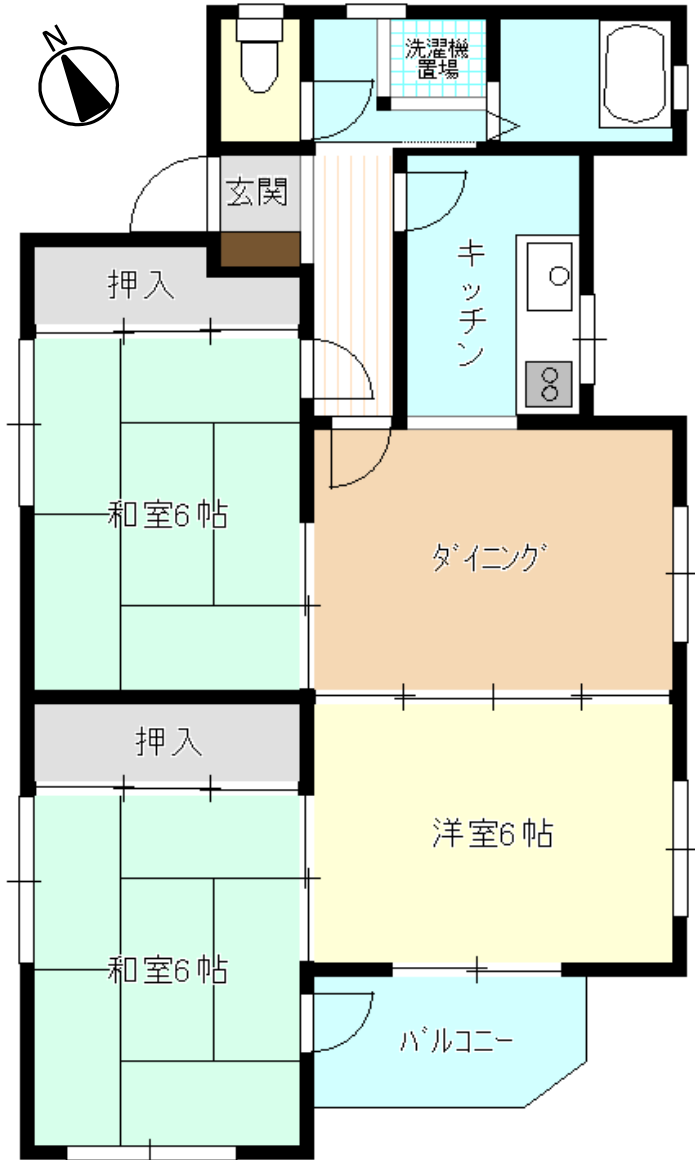

水戸市営 緑岡第二住宅 (6号棟) 1号室

《間取り図》

※同様タイプの写真になりますので、募集の棟と異なる場合があります。

準備中

準備中

準備中

準備中

※部屋の号室により反転タイプの場合もあります。

※同様タイプの写真になりますので、募集の部屋と異なる場合があります。

住所	見川町2581-4
建築年度	S63
階数	3階建
間取り	3DK
広さ	63.5m²
駐車場	2,100円/月
汚水処理	なし
エレベーター	なし
ガス	都市ガス
浴槽	あり
風呂釜	なし
給湯器	なし
その他	—
周辺施設	中学校: 300m 小学校: 500m 幼稚園: 600m コンビニ: 600m 病院(内科): 600m スーパー: 700m ドラッグストア: 700m 銀行: 850m
学区	小学校: 緑岡小学校 中学校: 緑岡中学校