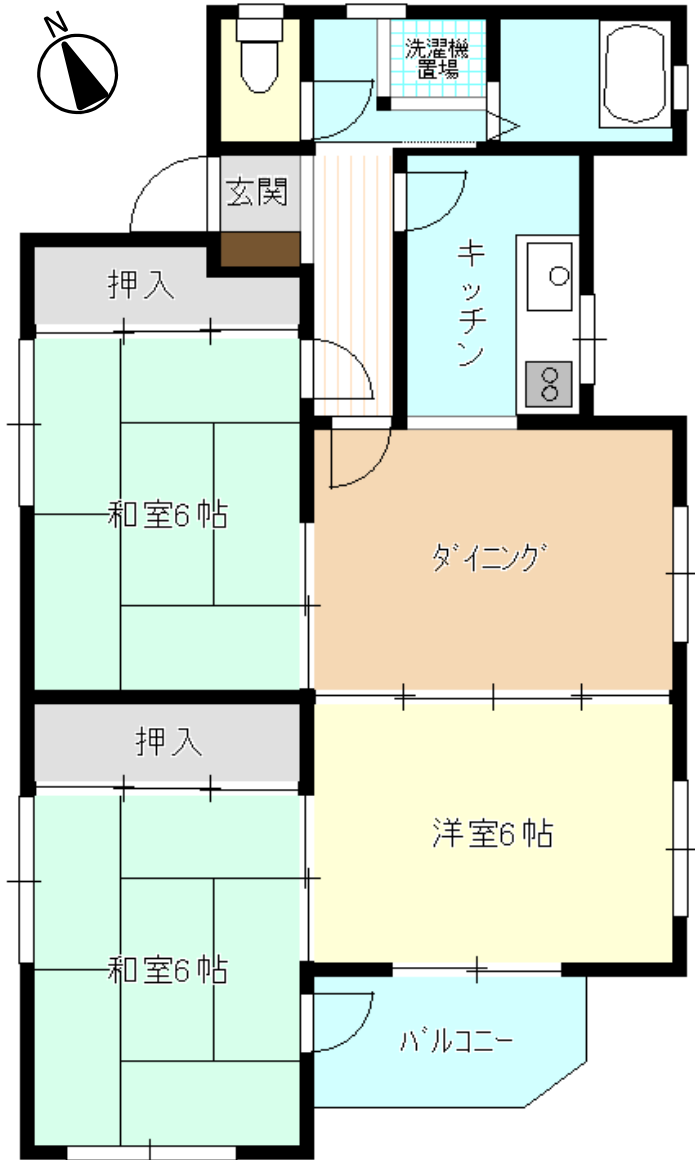

水戸市営 緑岡第二住宅 (7号棟) 1号室

《間取り図》

※同様タイプの写真になりますので、募集の棟と異なる場合があります。

準備中

準備中

準備中

準備中

※部屋の号室により反転タイプの場合もあります。

※同様タイプの写真になりますので、募集の部屋と異なる場合があります。

住所	見川町2581-4
建築年度	S63
階数	3階建
間取り	3DK
広さ	63.5m²
駐車場	2,100円/月
汚水処理	なし
エレベーター	なし
ガス	都市ガス
浴槽	あり
風呂釜	なし
給湯器	なし
その他	—
周辺施設	中学校: 300m 小学校: 500m 幼稚園: 600m コンビニ: 600m 病院(内科): 600m スーパー: 700m ドラッグストア: 700m 銀行: 850m
学区	小学校: 緑岡小学校 中学校: 緑岡中学校