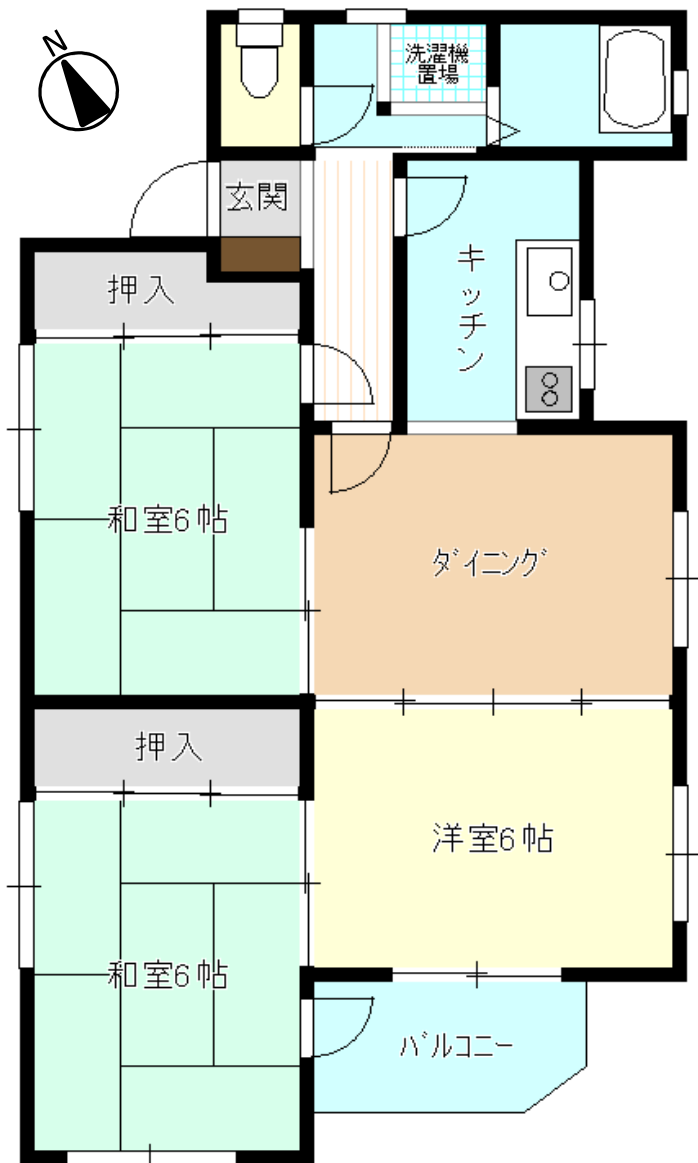

水戸市営 緑岡第二住宅 (6号棟) 1号室

《間取り図》

※同様タイプの写真になりますので、募集の棟と異なる場合があります。

準備中

準備中

準備中

準備中

※部屋の号室により反転タイプの場合もあります。

※同様タイプの写真になりますので、募集の部屋と異なる場合があります。

住所	見川町2581-4
建築年度	S63
階数	3階建
間取り	3DK
広さ	63.5m²
駐車場	2,100円/月
汚水処理	なし
エレベーター	なし
ガス	都市ガス
浴槽	あり
風呂釜	なし
給湯器	なし
その他	—
周辺施設	中学校: 150m 小学校: 350m コンビニ: 600m 病院(内科): 600m スーパー: 650m 銀行: 850m
学区	小学校: 緑岡小学校 中学校: 緑岡中学校