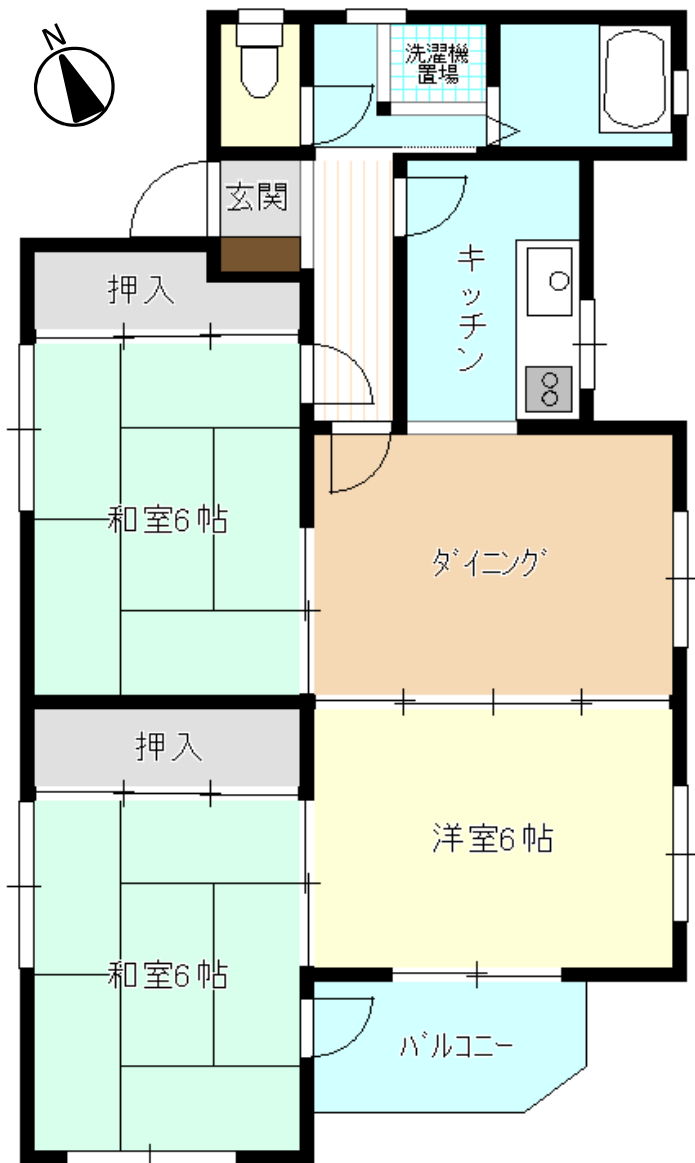

# 水戸市営 緑岡第二住宅 (4号棟) 1号室

《間取り図》

《外観写真》

※同様タイプの写真になりますので、募集の棟と異なる場合があります。

《室内写真》

準備中

準備中

準備中

準備中

※同様タイプの写真になりますので、募集の部屋と異なる場合があります。

※部屋の号室により反転タイプの場合もあります。

住所	見川町2581-4
建築年度	S62
階数	3階建
間取り	3DK
広さ	63.5m <sup>2</sup>
駐車場	2,100円/月
汚水処理	なし
エレベーター	なし
ガス	都市ガス
浴槽	あり
風呂釜	なし
給湯器	なし
その他	—
周辺施設	中学校: 300m 小学校: 500m 幼稚園: 600m コンビニ: 600m 病院(内科): 600m スーパー: 700m ドラッグストア: 700m 銀行: 850m
学区	小学校: 緑岡小学校 中学校: 緑岡中学校