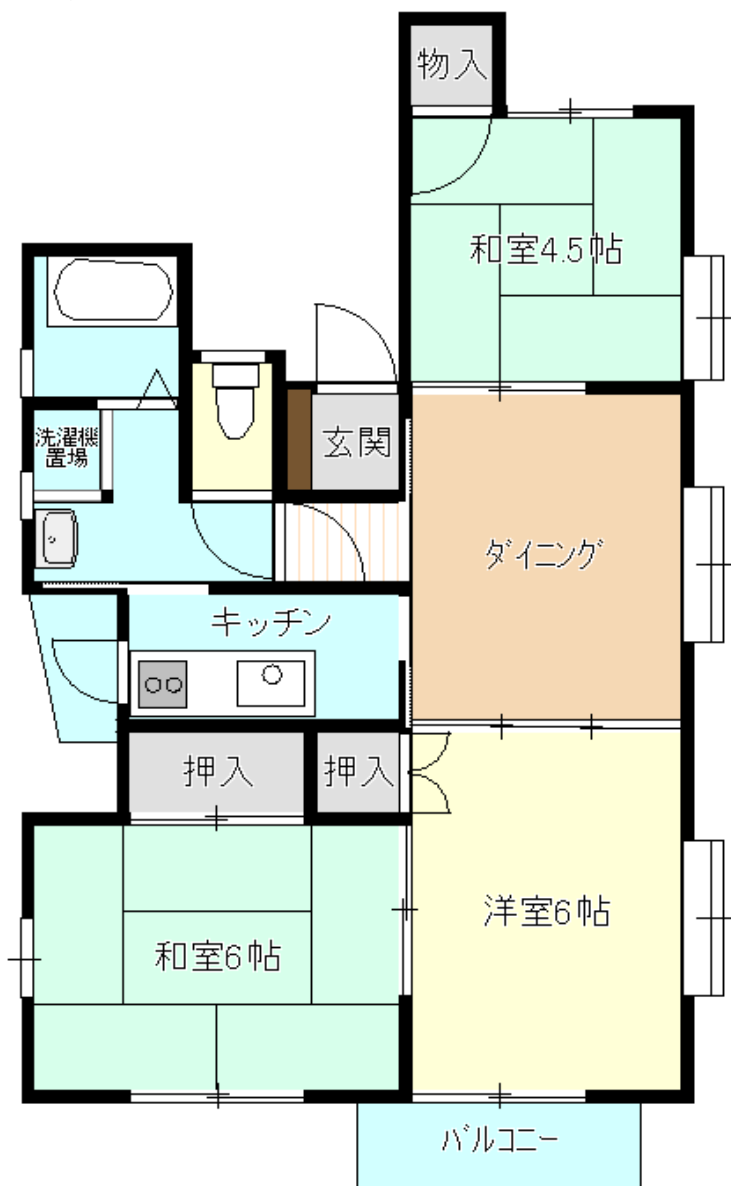

# 水戸市営 緑岡第二住宅 (1号棟) 1,4号室

《間取り図》

※部屋の号室により反転タイプの場合もあります。

《外観写真》

※同様タイプの写真になりますので、募集の棟と異なる場合があります。

《室内写真》

※同様タイプの写真になりますので、募集の部屋と異なる場合があります。

住所	見川町2581-4
建築年度	S62
階数	3階建
間取り	3DK
広さ	63.4m <sup>2</sup>
駐車場	2,100円/月
汚水処理	なし
エレベーター	なし
ガス	都市ガス
浴槽	あり
風呂釜	なし
給湯器	なし
その他	—
周辺施設	中学校: 300m 小学校: 500m 幼稚園: 600m コンビニ: 600m 病院(内科): 600m スーパー: 700m ドラッグストア: 700m 銀行: 850m
学区	小学校: 緑岡小学校 中学校: 緑岡中学校

# 水戸市営 緑岡第二住宅 (1号棟) 2,3号室

《間取り図》

※部屋の号室により反転タイプの場合もあります。

《外観写真》

※同様タイプの写真になりますので、募集の棟と異なる場合があります。

《室内写真》

※同様タイプの写真になりますので、募集の部屋と異なる場合があります。

住所	見川町2581-4
建築年度	S62
階数	3階建
間取り	3DK
広さ	63.1㎡
駐車場	2,100円/月
汚水処理	なし
エレベーター	なし
ガス	都市ガス
浴槽	あり
風呂釜	なし
給湯器	なし
その他	—
周辺施設	中学校: 300m 小学校: 500m 幼稚園: 600m コンビニ: 600m 病院(内科): 600m スーパー: 700m ドラッグストア: 700m 銀行: 850m
学区	小学校: 緑岡小学校 中学校: 緑岡中学校

# 水戸市営 緑岡第二住宅 (2号棟) 1号室

《間取り図》

※部屋の号室により反転タイプの場合もあります。

《外観写真》

※同様タイプの写真になりますので、募集の棟と異なる場合があります。

《室内写真》

準備中

準備中

※同様タイプの写真になりますので、募集の部屋と異なる場合があります。