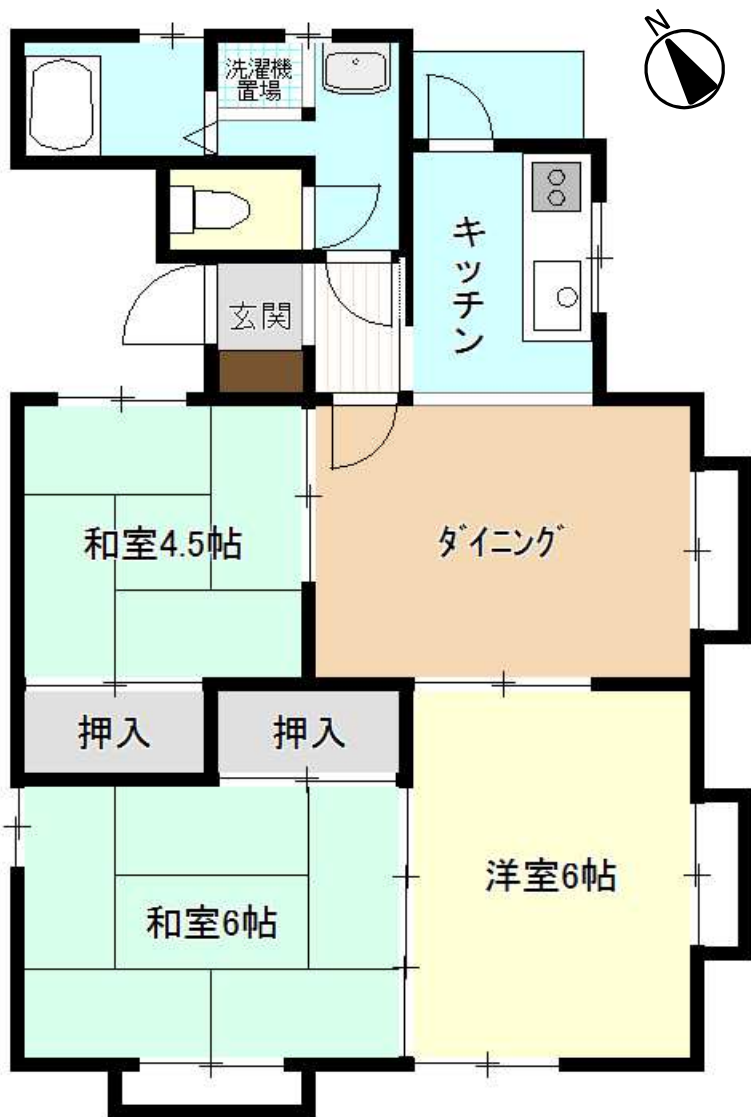

水戸市営 緑岡第二住宅 (3号棟) 1号室

《間取り図》