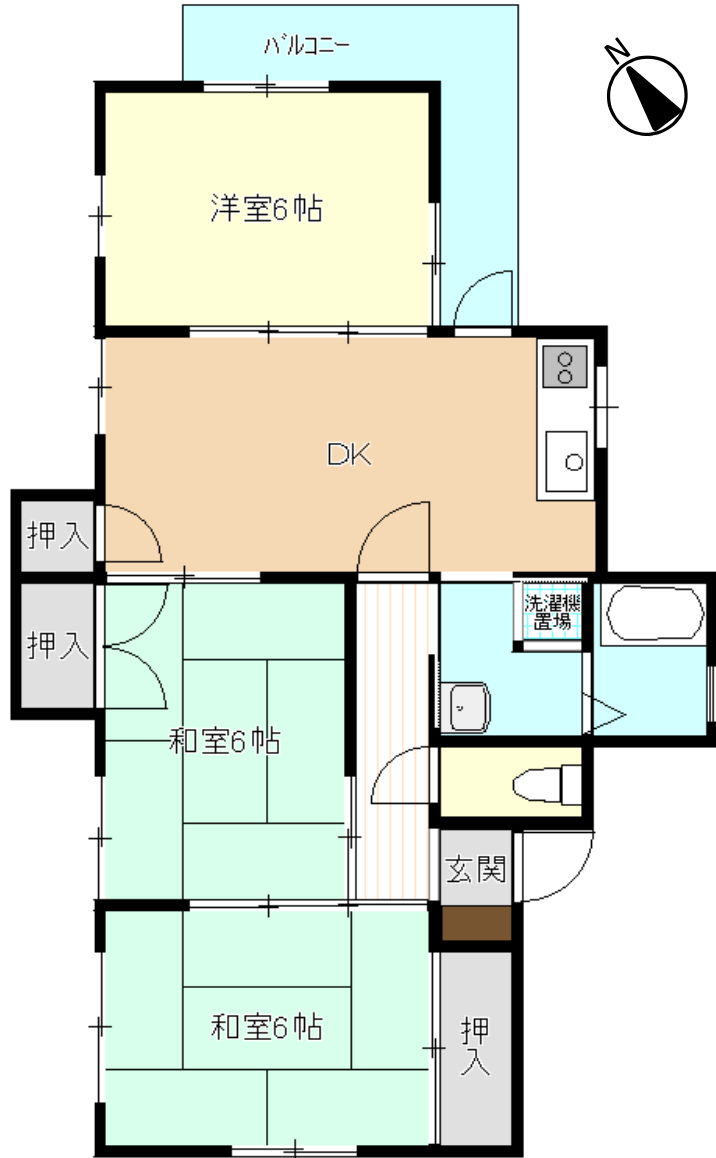

# 水戸市営 緑岡第二住宅 (1号棟) 1,4号室

《間取り図》

※部屋の号室により反転タイプの場合もあります。

《外観写真》

※同様タイプの写真になりますので、募集の棟と異なる場合があります。

《室内写真》

※同様タイプの写真になりますので、募集の部屋と異なる場合があります。

住所	見川町2581-4
建築年度	S62
階数	3階建
間取り	3DK
広さ	63.4m <sup>2</sup>
駐車場	2,100円/月
汚水処理	なし
エレベーター	なし
ガス	都市ガス
浴槽	あり
風呂釜	なし
給湯器	なし
その他	—
周辺施設	中学校: 150m 小学校: 350m コンビニ: 600m 病院(内科): 600m スーパー: 650m 銀行: 850m
学区	小学校: 緑岡小学校 中学校: 緑岡中学校

# 水戸市営 緑岡第二住宅 (1号棟) 2,3号室

《間取り図》

※部屋の号室により反転タイプの場合もあります。

《外観写真》

※同様タイプの写真になりますので、募集の棟と異なる場合があります。

《室内写真》

※同様タイプの写真になりますので、募集の部屋と異なる場合があります。

住所	見川町2581-4
建築年度	S62
階数	3階建
間取り	3DK
広さ	63.1㎡
駐車場	2,100円/月
汚水処理	なし
エレベーター	なし
ガス	都市ガス
浴槽	あり
風呂釜	なし
給湯器	なし
その他	—
周辺施設	中学校: 150m 小学校: 350m コンビニ: 600m 病院(内科): 600m スーパー: 650m 銀行: 850m
学区	小学校: 緑岡小学校 中学校: 緑岡中学校