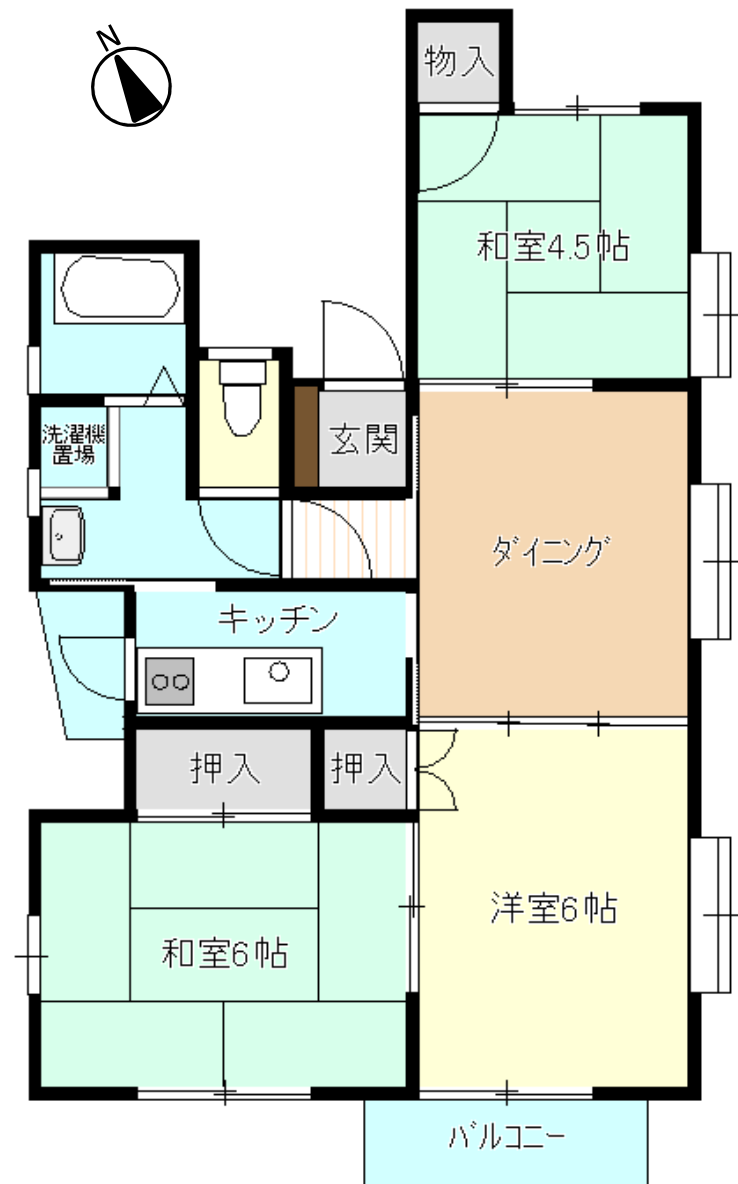

準備中

※部屋の号室により反転タイプの場合もあります。

※同様タイプの写真になりますので、募集の部屋と異なる場合があります。

住所	見川町2581-4
建築年度	S62
階数	3階建
間取り	3DK
広さ	63.5m <sup>2</sup>
駐車場	2,100円/月
汚水処理	なし
エレベーター	なし
ガス	都市ガス
浴槽	あり
風呂釜	なし
給湯器	なし
その他	—
周辺施設	中学校: 150m 小学校: 350m コンビニ: 600m 病院(内科): 600m スーパー: 650m 銀行: 850m
学区	小学校: 緑岡小学校 中学校: 緑岡中学校

# 水戸市営 緑岡第二住宅 (4号棟) 2号室

《間取り図》

※部屋の号室により反転タイプの場合もあります。

《外観写真》

※同様タイプの写真になりますので、募集の棟と異なる場合があります。

《室内写真》

※同様タイプの写真になりますので、募集の部屋と異なる場合があります。

住所	見川町2581-4
建築年度	S62
階数	3階建
間取り	3DK
広さ	63.2m <sup>2</sup>
駐車場	2,100円/月
汚水処理	なし
エレベーター	なし
ガス	都市ガス
浴槽	あり
風呂釜	なし
給湯器	なし
その他	—
周辺施設	中学校: 150m 小学校: 350m コンビニ: 600m 病院(内科): 600m スーパー: 650m 銀行: 850m
学区	小学校: 緑岡小学校 中学校: 緑岡中学校

# 水戸市営 緑岡第二住宅 (5号棟) 1号室

《間取り図》

※部屋の号室により反転タイプの場合もあります。

《外観写真》

※同様タイプの写真になりますので、募集の棟と異なる場合があります。

《室内写真》

準備中

準備中