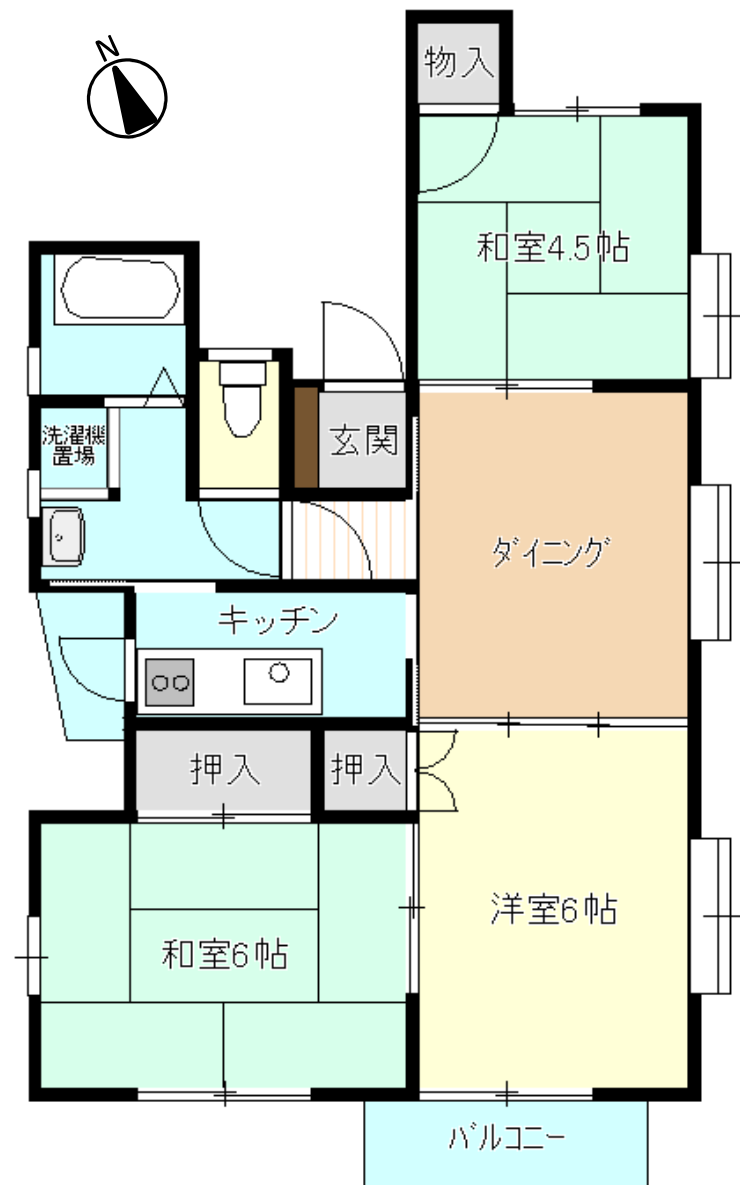

水戸市営 緑岡第二住宅 (8号棟) 2号室

《間取り図》

※部屋の号室により反転タイプの場合もあります。