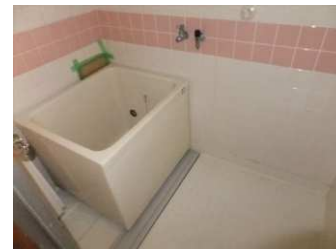

# 水戸市営 緑岡第二住宅 (1号棟) 1,4号室

《間取り図》

※部屋の号室により反転タイプの場合もあります。

《外観写真》

※同様タイプの写真になりますので、募集の棟と異なる場合があります。

《室内写真》

※同様タイプの写真になりますので、募集の部屋と異なる場合があります。

住所	見川町2581-4
建築年度	S62
階数	3階建
間取り	3DK
広さ	63.4m <sup>2</sup>
駐車場	2,100円/月
汚水処理	なし
エレベーター	なし
ガス	都市ガス
浴槽	あり
風呂釜	なし
給湯器	なし
その他	—
周辺施設	中学校: 300m 小学校: 500m 幼稚園: 600m コンビニ: 600m 病院(内科): 600m スーパー: 700m ドラッグストア: 700m 銀行: 850m
学区	小学校: 緑岡小学校 中学校: 緑岡中学校