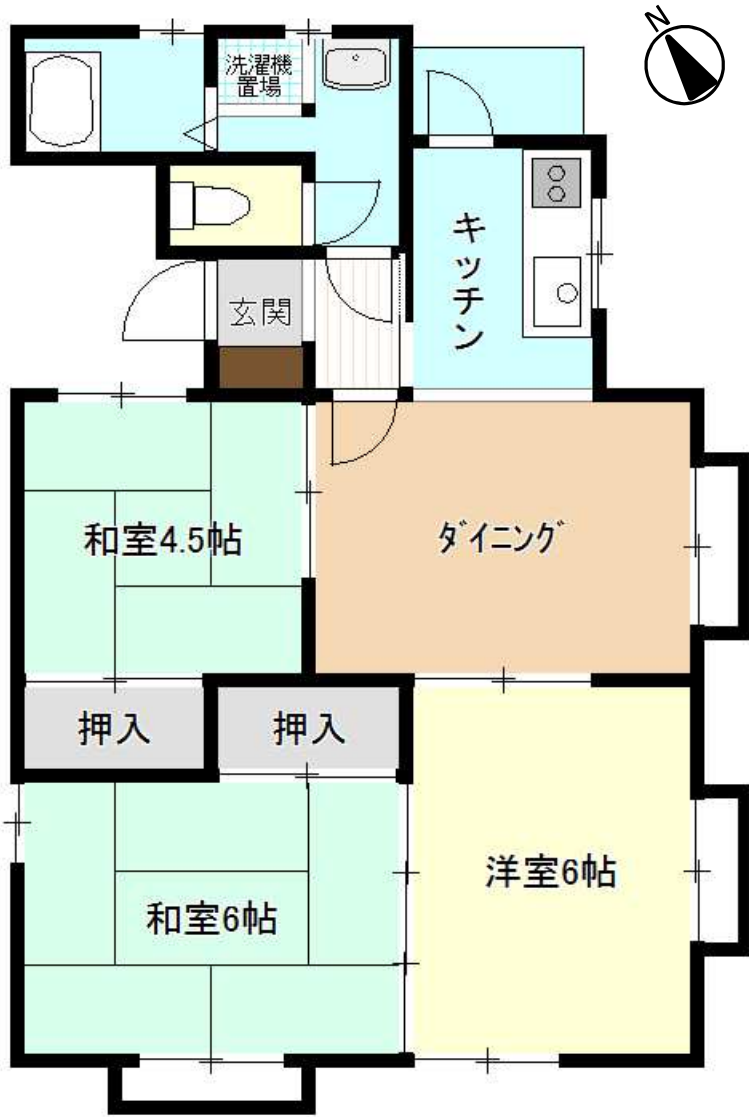

水戸市営 緑岡第二住宅 (3号棟) 1号室

《間取り図》