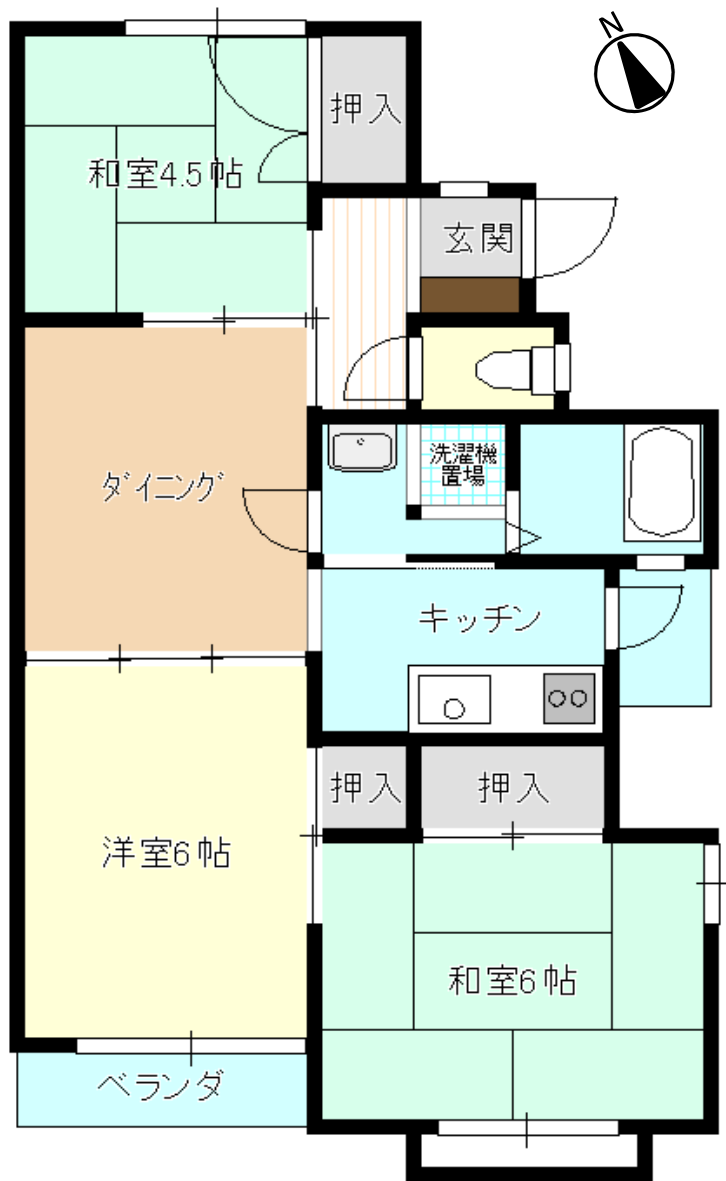

※同様タイプの写真になりますので、募集の部屋と異なる場合があります。

# 水戸市営 緑岡第二住宅 (3号棟) 1号室

《間取り図》

《外観写真》

※同様タイプの写真になりますので、募集の棟と異なる場合があります。

《室内写真》

準備中

準備中

準備中

準備中

※部屋の号室により反転タイプの場合もあります。

※同様タイプの写真になりますので、募集の部屋と異なる場合があります。

住所	見川町2581-4
建築年度	S62
階数	3階建
間取り	3DK
広さ	60.1m <sup>2</sup>
駐車場	2,100円/月
汚水処理	なし
エレベーター	なし
ガス	都市ガス
浴槽	あり
風呂釜	なし
給湯器	なし
その他	—
周辺施設	中学校: 150m 小学校: 350m コンビニ: 600m 病院(内科): 600m スーパー: 650m 銀行: 850m
学区	小学校: 緑岡小学校 中学校: 緑岡中学校

# 水戸市営 緑岡第二住宅 (3号棟) 2,3号室

《間取り図》

※部屋の号室により反転タイプの場合もあります。

《外観写真》

※同様タイプの写真になりますので、募集の棟と異なる場合があります。

《室内写真》

※同様タイプの写真になりますので、募集の部屋と異なる場合があります。

住所	見川町2581-4
建築年度	S62
階数	3階建
間取り	3DK
広さ	60.4m <sup>2</sup>
駐車場	2,100円/月
汚水処理	なし
エレベーター	なし
ガス	都市ガス
浴槽	あり
風呂釜	なし
給湯器	なし
その他	—
周辺施設	中学校: 150m 小学校: 350m コンビニ: 600m 病院(内科): 600m スーパー: 650m 銀行: 850m
学区	小学校: 緑岡小学校 中学校: 緑岡中学校