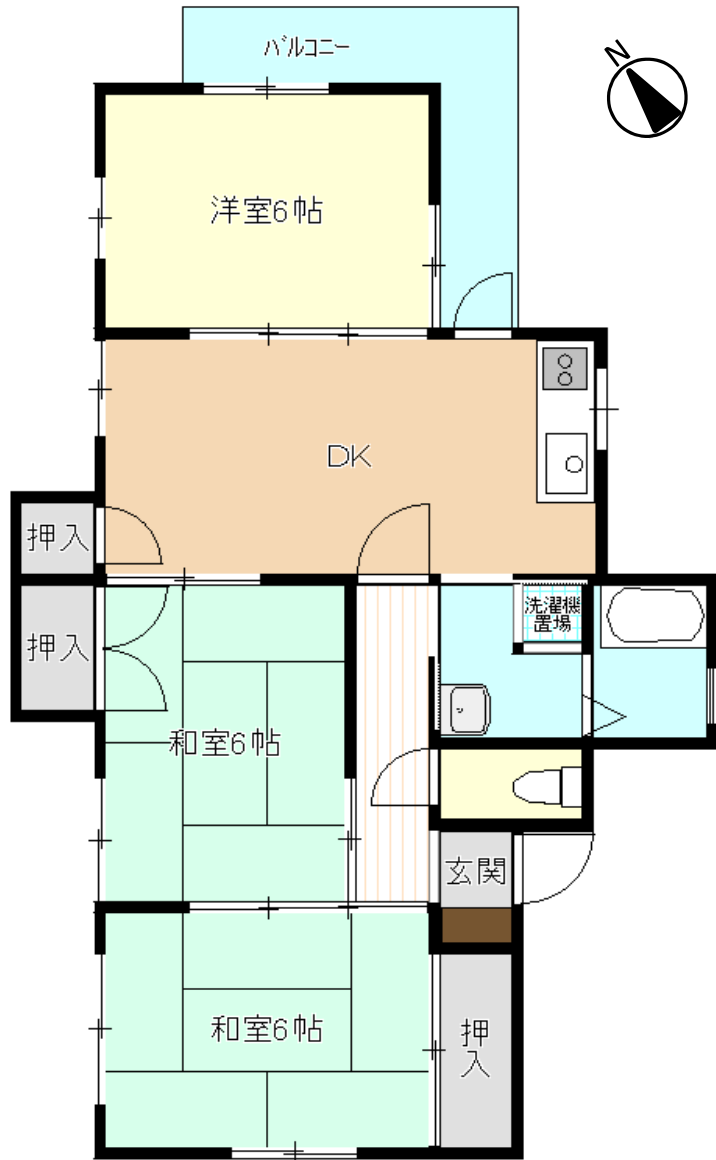

# 水戸市営 緑岡第二住宅 (1号棟) 1,4号室

《間取り図》

※部屋の号室により反転タイプの場合もあります。

《外観写真》

※同様タイプの写真になりますので、募集の棟と異なる場合があります。

《室内写真》

※同様タイプの写真になりますので、募集の部屋と異なる場合があります。

住所	見川町2581-4
建築年度	S62
階数	3階建
間取り	3DK
広さ	63.4m <sup>2</sup>
駐車場	2,100円/月
汚水処理	なし
エレベーター	なし
ガス	都市ガス
浴槽	あり
風呂釜	なし
給湯器	なし
その他	—
周辺施設	中学校: 300m 小学校: 500m 幼稚園: 600m コンビニ: 600m 病院(内科): 600m スーパー: 700m ドラッグストア: 700m 銀行: 850m
学区	小学校: 緑岡小学校 中学校: 緑岡中学校

# 水戸市営 緑岡第二住宅 (1号棟) 2,3号室

《間取り図》

※部屋の号室により反転タイプの場合もあります。

《外観写真》

※同様タイプの写真になりますので、募集の棟と異なる場合があります。

《室内写真》

※同様タイプの写真になりますので、募集の部屋と異なる場合があります。

住所	見川町2581-4
建築年度	S62
階数	3階建
間取り	3DK
広さ	63.1㎡
駐車場	2,100円/月
汚水処理	なし
エレベーター	なし
ガス	都市ガス
浴槽	あり
風呂釜	なし
給湯器	なし
その他	—
周辺施設	中学校: 300m 小学校: 500m 幼稚園: 600m コンビニ: 600m 病院(内科): 600m スーパー: 700m ドラッグストア: 700m 銀行: 850m
学区	小学校: 緑岡小学校 中学校: 緑岡中学校