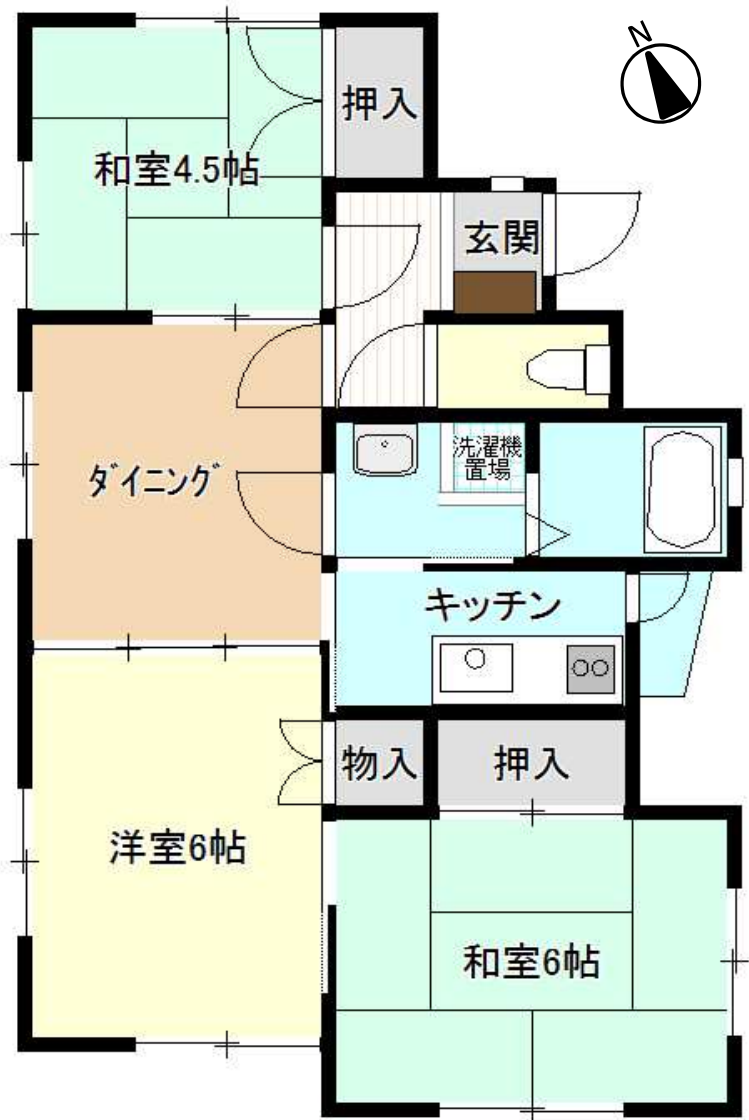

水戸市営 緑岡第二住宅 (2号棟) 2号室

《間取り図》

※部屋の号室により反転タイプの場合もあります。