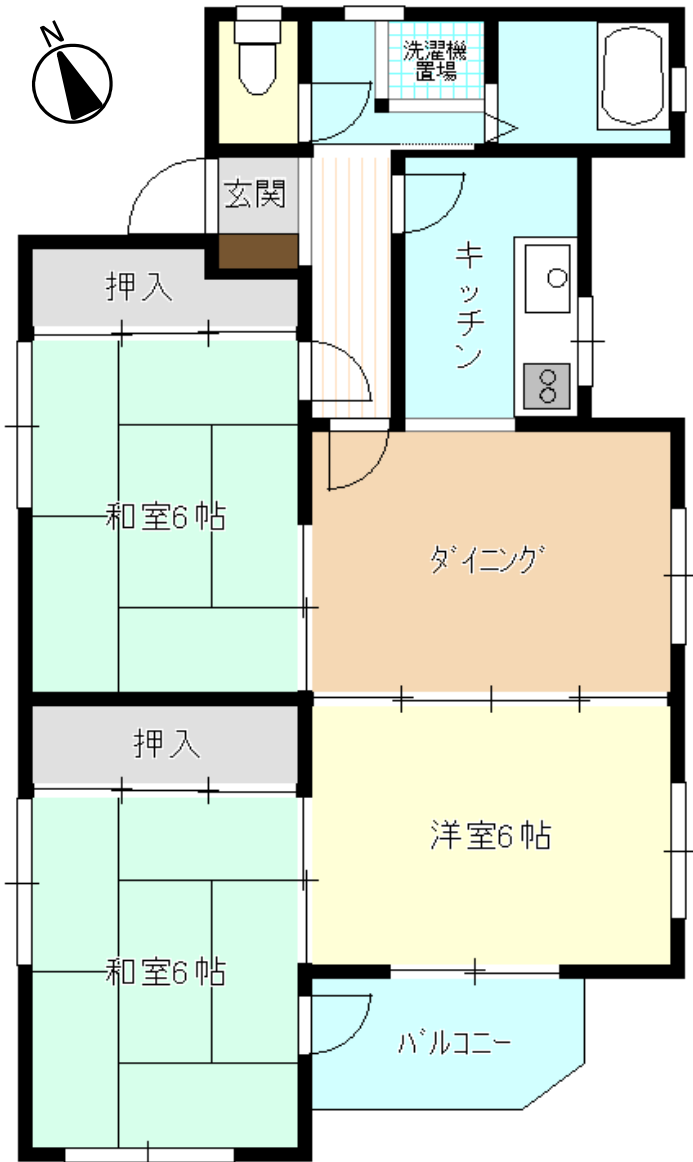

水戸市営 緑岡第二住宅 (4号棟) 1号室

《間取り図》

※同様タイプの写真になりますので、募集の棟と異なる場合があります。

準備中

準備中

準備中

準備中

※部屋の号室により反転タイプの場合もあります。

※同様タイプの写真になりますので、募集の部屋と異なる場合があります。

住所	見川町2581-4
建築年度	S62
階数	3階建
間取り	3DK
広さ	63.5m²
駐車場	2,100円/月
汚水処理	なし
エレベーター	なし
ガス	都市ガス
浴槽	あり
風呂釜	なし
給湯器	なし
その他	—
周辺施設	中学校: 150m 小学校: 350m コンビニ: 600m 病院(内科): 600m スーパー: 650m 銀行: 850m
学区	小学校: 緑岡小学校 中学校: 緑岡中学校