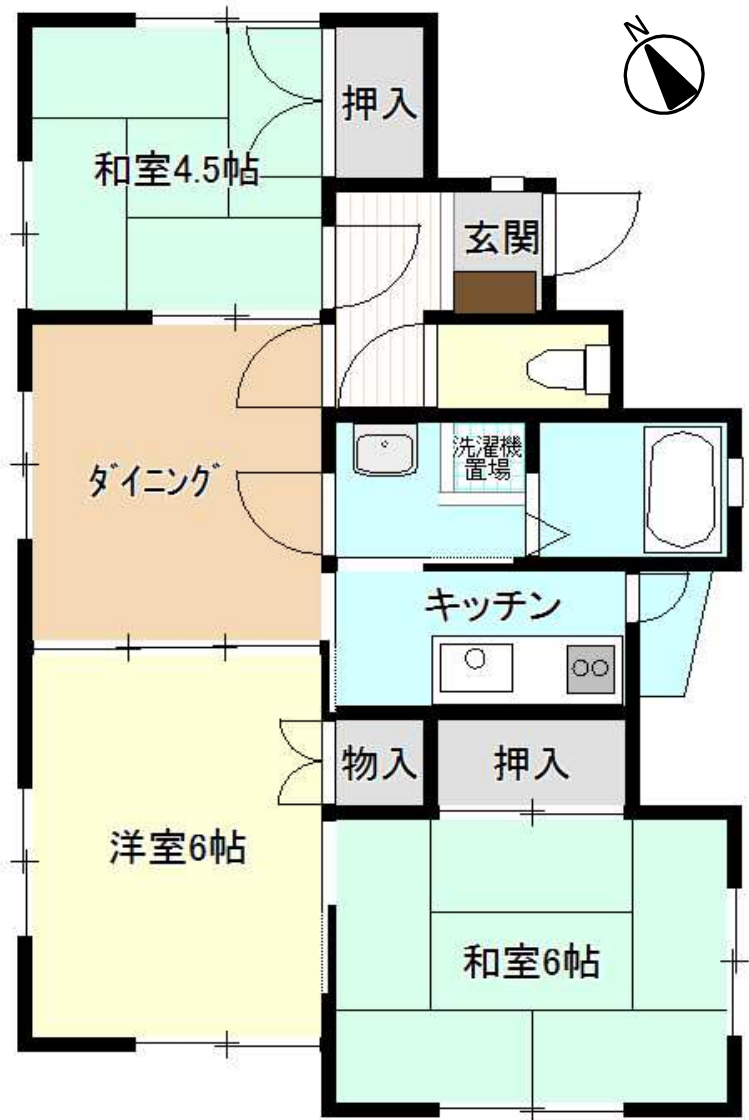

# 水戸市営 緑岡第二住宅 (5号棟) 1号室

《間取り図》

※部屋の号室により反転タイプの場合もあります。

《外観写真》

※同様タイプの写真になりますので、募集の棟と異なる場合があります。

《室内写真》

準備中

準備中

準備中

準備中

※同様タイプの写真になりますので、募集の部屋と異なる場合があります。

住所	見川町2581-4
建築年度	S63
階数	3階建
間取り	3DK
広さ	59.1㎡
駐車場	2,100円/月
汚水処理	なし
エレベーター	なし
ガス	都市ガス
浴槽	あり
風呂釜	なし
給湯器	なし
その他	—
周辺施設	中学校: 300m 小学校: 500m 幼稚園: 600m コンビニ: 600m 病院(内科): 600m スーパー: 700m ドラッグストア: 700m 銀行: 850m
学区	小学校: 緑岡小学校 中学校: 緑岡中学校

# 水戸市営 緑岡第二住宅 (5号棟) 2号室

《間取り図》

《外観写真》

※同様タイプの写真になりますので、募集の棟と異なる場合があります。

《室内写真》

準備中

準備中

準備中