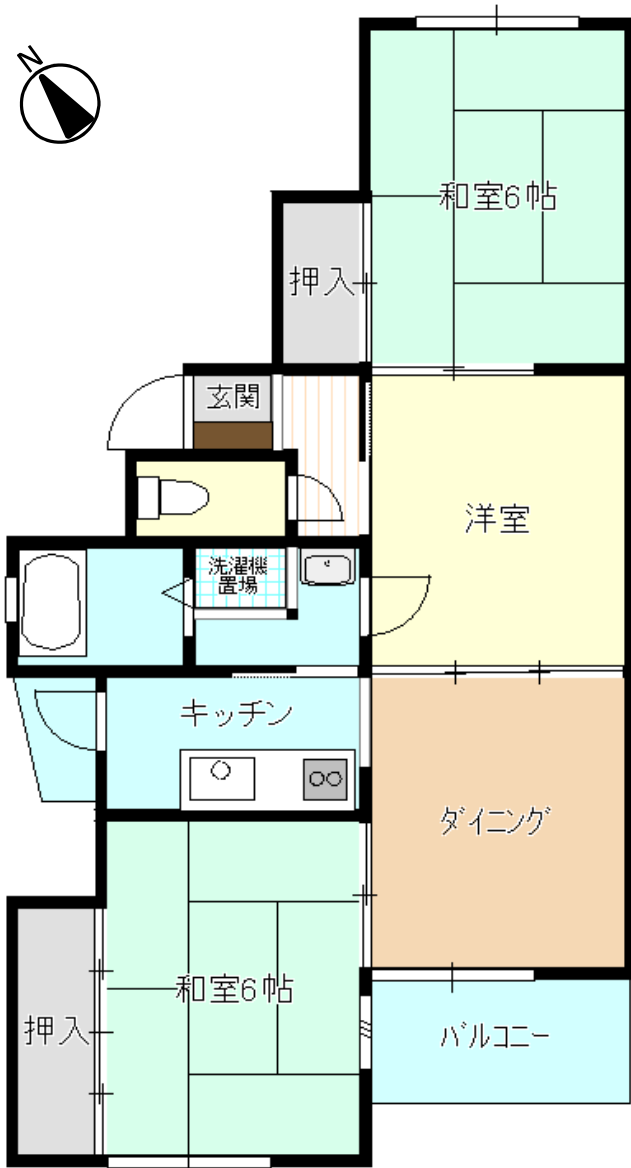

# 水戸市営 緑岡第二住宅 (1号棟) 1,4号室

《間取り図》

※部屋の号室により反転タイプの場合もあります。

《外観写真》

※同様タイプの写真になりますので、募集の棟と異なる場合があります。

《室内写真》

※同様タイプの写真になりますので、募集の部屋と異なる場合があります。

住所	見川町2581-4
建築年度	S62
階数	3階建
間取り	3DK
広さ	63.4m <sup>2</sup>
駐車場	2,100円/月
汚水処理	なし
エレベーター	なし
ガス	都市ガス
浴槽	あり
風呂釜	なし
給湯器	なし
その他	—
周辺施設	中学校: 300m 小学校: 500m 幼稚園: 600m コンビニ: 600m 病院(内科): 600m スーパー: 700m ドラッグストア: 700m 銀行: 850m
学区	小学校: 緑岡小学校 中学校: 緑岡中学校

# 水戸市営 緑岡第二住宅 (1号棟) 2,3号室

《間取り図》

※部屋の号室により反転タイプの場合もあります。

《外観写真》

※同様タイプの写真になりますので、募集の棟と異なる場合があります。

《室内写真》

※同様タイプの写真になりますので、募集の部屋と異なる場合があります。

住所	見川町2581-4
建築年度	S62
階数	3階建
間取り	3DK
広さ	63.1㎡
駐車場	2,100円/月
汚水処理	なし
エレベーター	なし
ガス	都市ガス
浴槽	あり
風呂釜	なし
給湯器	なし
その他	—
周辺施設	中学校: 300m 小学校: 500m 幼稚園: 600m コンビニ: 600m 病院(内科): 600m スーパー: 700m ドラッグストア: 700m 銀行: 850m
学区	小学校: 緑岡小学校 中学校: 緑岡中学校