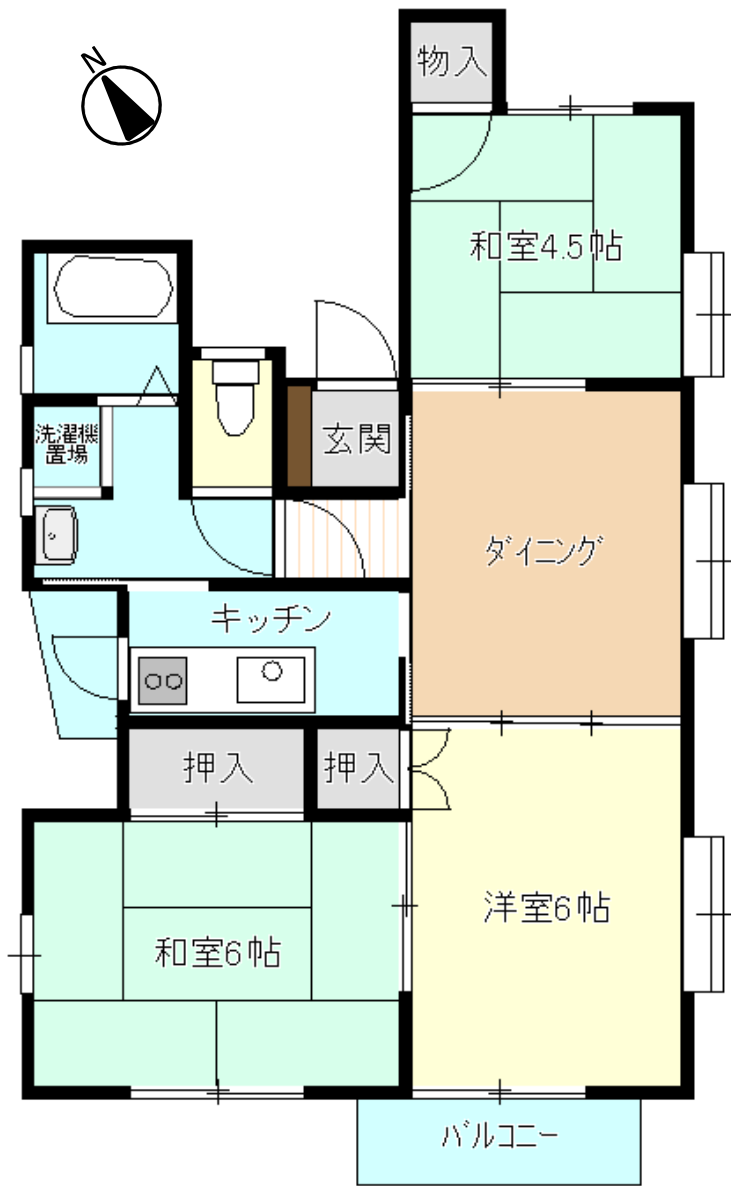

水戸市営 緑岡第二住宅 (8号棟) 1号室

《間取り図》

※部屋の号室により反転タイプの場合もあります。