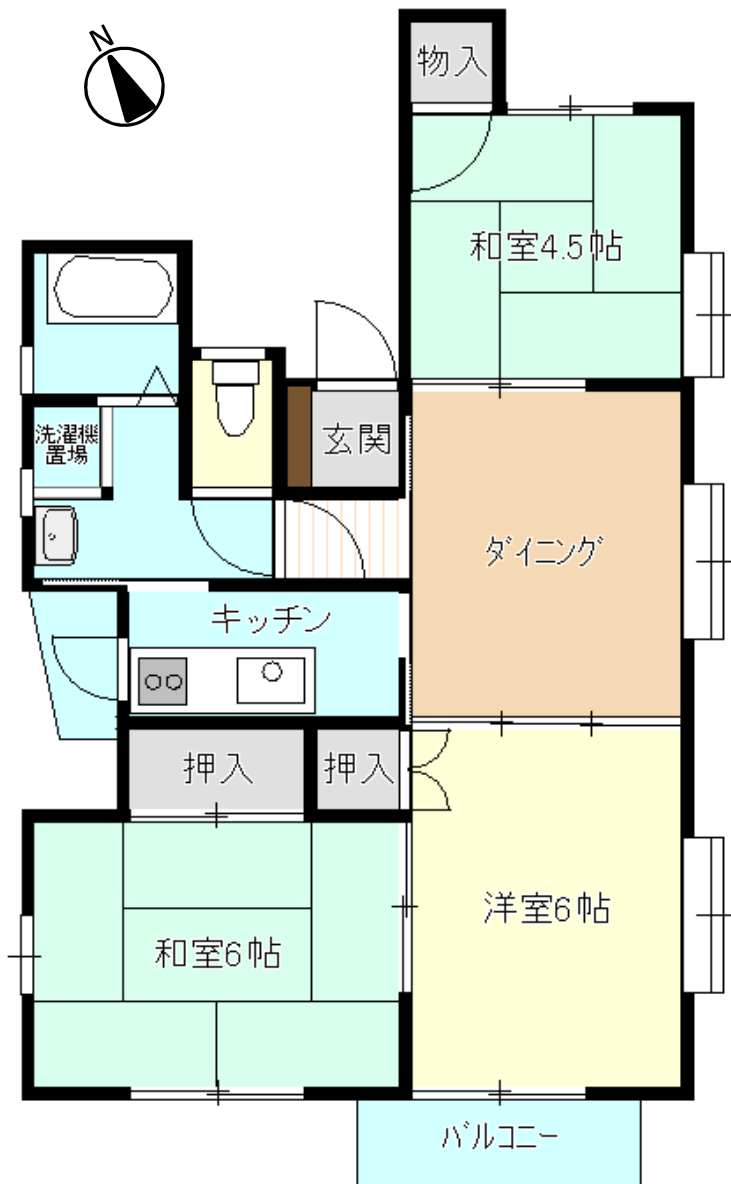

準備中

※同様タイプの写真になりますので、募集の部屋と異なる場合があります。

※部屋の号室により反転タイプの場合もあります。

住所	見川町2581-4
建築年度	S62
階数	3階建
間取り	3DK
広さ	63.5m <sup>2</sup>
駐車場	2,100円/月
汚水処理	なし
エレベーター	なし
ガス	都市ガス
浴槽	あり
風呂釜	なし
給湯器	なし
その他	—
周辺施設	中学校: 300m 小学校: 500m 幼稚園: 600m コンビニ: 600m 病院(内科): 600m スーパー: 700m ドラッグストア: 700m 銀行: 850m
学区	小学校: 緑岡小学校 中学校: 緑岡中学校

# 水戸市営 緑岡第二住宅 (4号棟) 2号室

《間取り図》

※部屋の号室により反転タイプの場合もあります。

《外観写真》

※同様タイプの写真になりますので、募集の棟と異なる場合があります。

《室内写真》

※同様タイプの写真になりますので、募集の部屋と異なる場合があります。

住所	見川町2581-4
建築年度	S62
階数	3階建
間取り	3DK
広さ	63.2m <sup>2</sup>
駐車場	2,100円/月
汚水処理	なし
エレベーター	なし
ガス	都市ガス
浴槽	あり
風呂釜	なし
給湯器	なし
その他	—
周辺施設	中学校: 300m 小学校: 500m 幼稚園: 600m コンビニ: 600m 病院(内科): 600m スーパー: 700m ドラックストア: 700m 銀行: 850m
学区	小学校: 緑岡小学校 中学校: 緑岡中学校

# 水戸市営 緑岡第二住宅 (5号棟) 1号室

《間取り図》

※部屋の号室により反転タイプの場合もあります。

《外観写真》

※同様タイプの写真になりますので、募集の棟と異なる場合があります。

《室内写真》

準備中

準備中