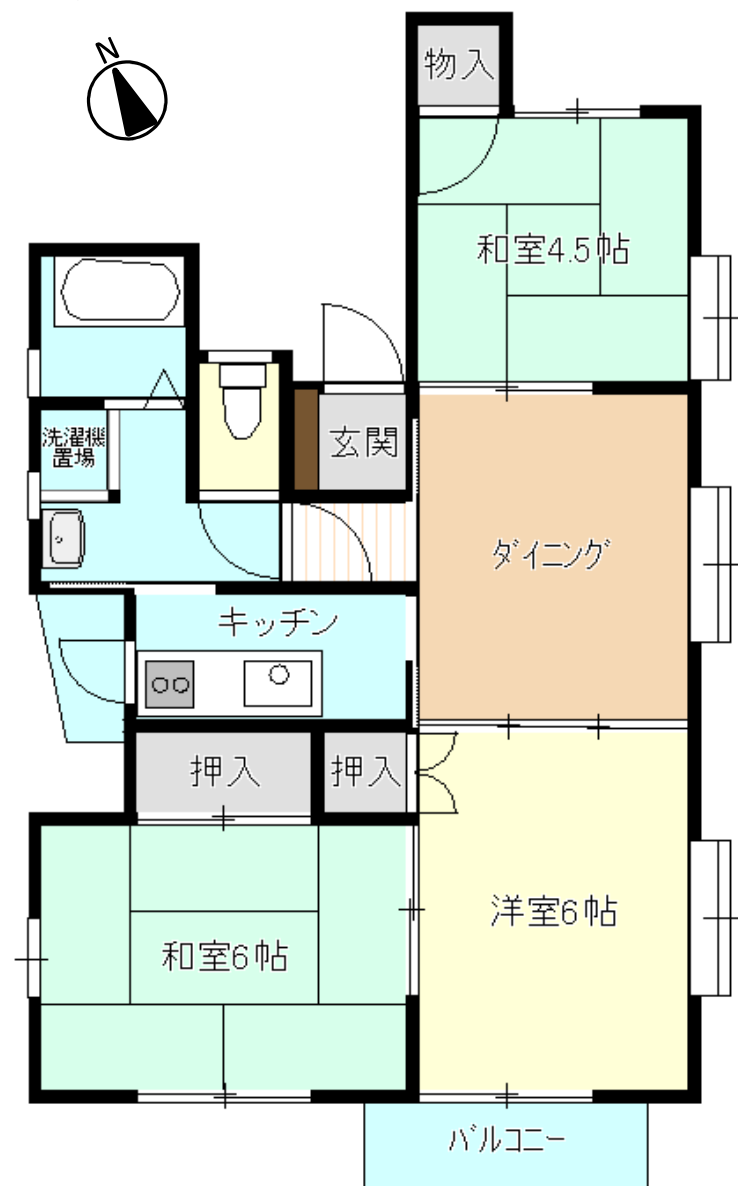

水戸市営 緑岡第二住宅 (8号棟) 2号室

《間取り図》

※部屋の号室により反転タイプの場合もあります。