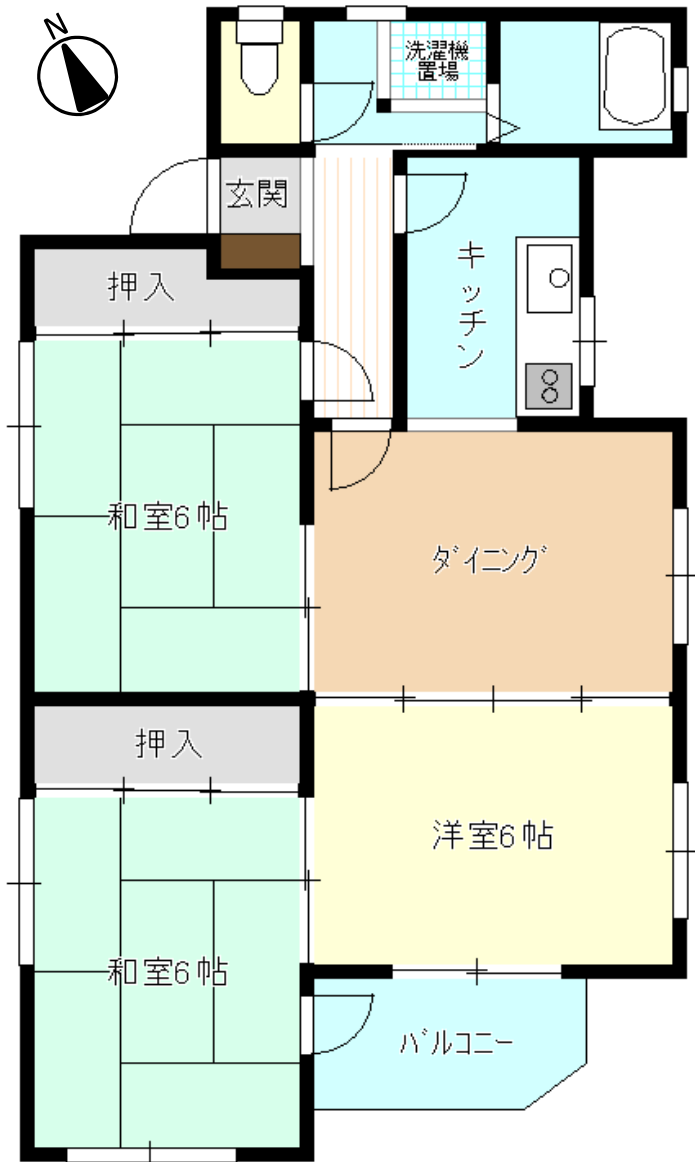

水戸市営 緑岡第二住宅 (7号棟) 1号室

《間取り図》

※同様タイプの写真になりますので、募集の棟と異なる場合があります。

準備中

準備中

準備中

準備中

※部屋の号室により反転タイプの場合もあります。

※同様タイプの写真になりますので、募集の部屋と異なる場合があります。

住所	見川町2581-4
建築年度	S63
階数	3階建
間取り	3DK
広さ	63.5m²
駐車場	2,100円/月
汚水処理	なし
エレベーター	なし
ガス	都市ガス
浴槽	あり
風呂釜	なし
給湯器	なし
その他	—
周辺施設	中学校: 150m 小学校: 350m コンビニ: 600m 病院(内科): 600m スーパー: 650m 銀行: 850m
学区	小学校: 緑岡小学校 中学校: 緑岡中学校