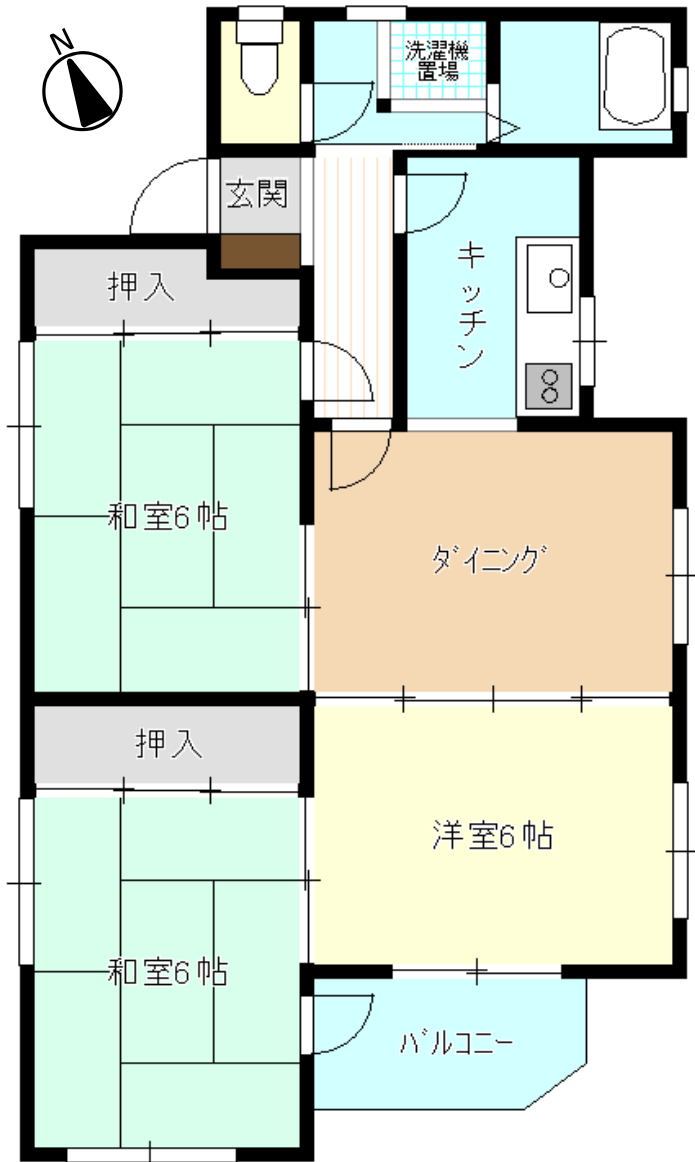

水戸市営 緑岡第二住宅 (9号棟) 1号室

《間取り図》

※同様タイプの写真になりますので、募集の棟と異なる場合があります。

準備中

準備中

準備中

準備中

※部屋の号室により反転タイプの場合もあります。

※同様タイプの写真になりますので、募集の部屋と異なる場合があります。

住所	見川町2581-4
建築年度	S63
階数	3階建
間取り	3DK
広さ	63.5m²
駐車場	2,100円/月
汚水処理	なし
エレベーター	なし
ガス	都市ガス
浴槽	あり
風呂釜	なし
給湯器	なし
その他	—
周辺施設	中学校: 150m 小学校: 350m コンビニ: 600m 病院(内科): 600m スーパー: 650m 銀行: 850m
学区	小学校: 緑岡小学校 中学校: 緑岡中学校