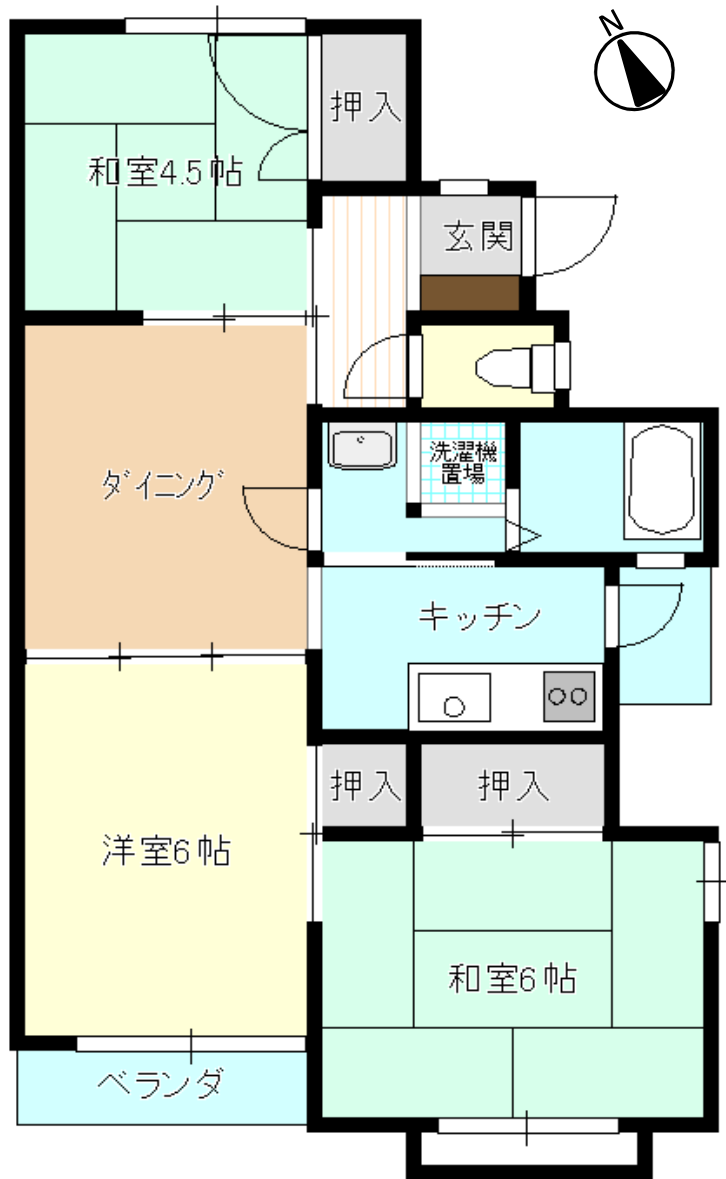

※同様タイプの写真になりますので、募集の部屋と異なる場合があります。

# 水戸市営 緑岡第二住宅 (3号棟) 1号室

《間取り図》

《外観写真》

※同様タイプの写真になりますので、募集の棟と異なる場合があります。

《室内写真》

準備中

準備中

準備中

準備中

※部屋の号室により反転タイプの場合もあります。

※同様タイプの写真になりますので、募集の部屋と異なる場合があります。

住所	見川町2581-4
建築年度	S62
階数	3階建
間取り	3DK
広さ	60.1m <sup>2</sup>
駐車場	2,100円/月
汚水処理	なし
エレベーター	なし
ガス	都市ガス
浴槽	あり
風呂釜	なし
給湯器	なし
その他	—
周辺施設	中学校:300m 小学校500m 幼稚園:600m コンビニ:600m 病院(内科):600m スーパー:700m ドラッグストア:700m 銀行:850m
学区	小学校:緑岡小学校 中学校:緑岡中学校

# 水戸市営 緑岡第二住宅 (3号棟) 2,3号室

《間取り図》

※部屋の号室により反転タイプの場合もあります。

《外観写真》

※同様タイプの写真になりますので、募集の棟と異なる場合があります。

《室内写真》

※同様タイプの写真になりますので、募集の部屋と異なる場合があります。

住所	見川町2581-4
建築年度	S62
階数	3階建
間取り	3DK
広さ	60.4m <sup>2</sup>
駐車場	2,100円/月
汚水処理	なし
エレベーター	なし
ガス	都市ガス
浴槽	あり
風呂釜	なし
給湯器	なし
その他	—
周辺施設	中学校: 300m 小学校: 500m 幼稚園: 600m コンビニ: 600m 病院(内科): 600m スーパー: 700m ドラッグストア: 700m 銀行: 850m
学区	小学校: 緑岡小学校 中学校: 緑岡中学校