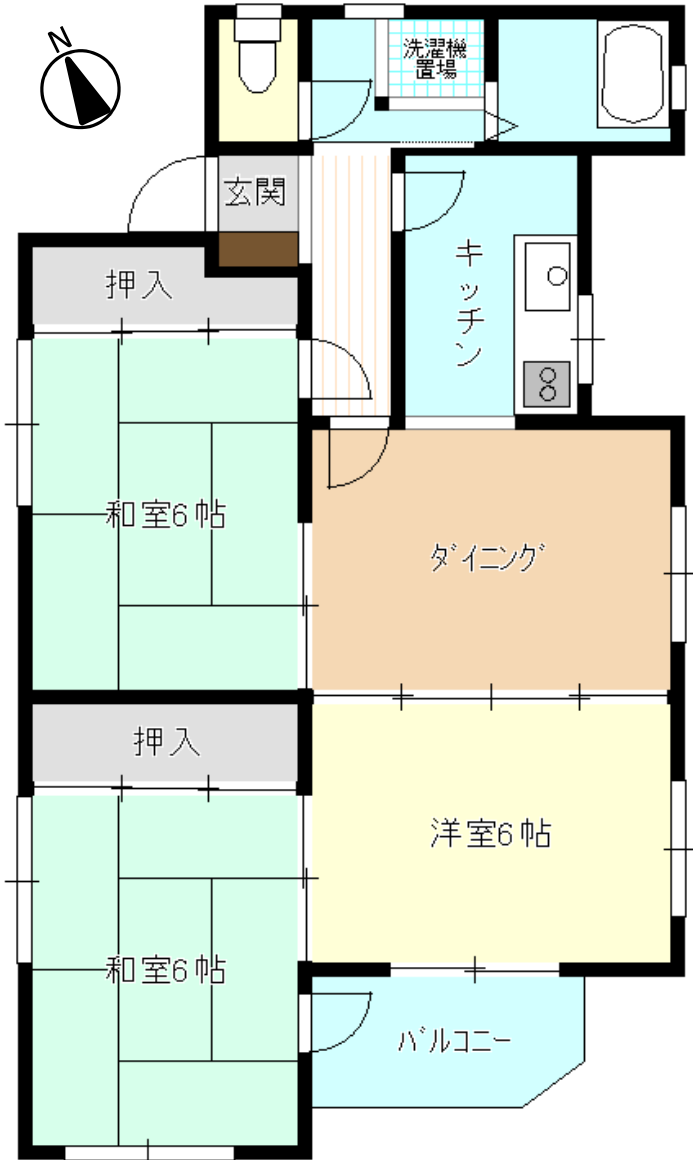

水戸市営 緑岡第二住宅 (9号棟) 1号室

《間取り図》

※同様タイプの写真になりますので、募集の棟と異なる場合があります。

準備中

準備中

準備中

準備中

※部屋の号室により反転タイプの場合もあります。

※同様タイプの写真になりますので、募集の部屋と異なる場合があります。

住所	見川町2581-4
建築年度	S63
階数	3階建
間取り	3DK
広さ	63.5m²
駐車場	2,100円/月
汚水処理	なし
エレベーター	なし
ガス	都市ガス
浴槽	あり
風呂釜	なし
給湯器	なし
その他	—
周辺施設	中学校: 300m 小学校: 500m 幼稚園: 600m コンビニ: 600m 病院(内科): 600m スーパー: 700m ドラッグストア: 700m 銀行: 850m
学区	小学校: 緑岡小学校 中学校: 緑岡中学校