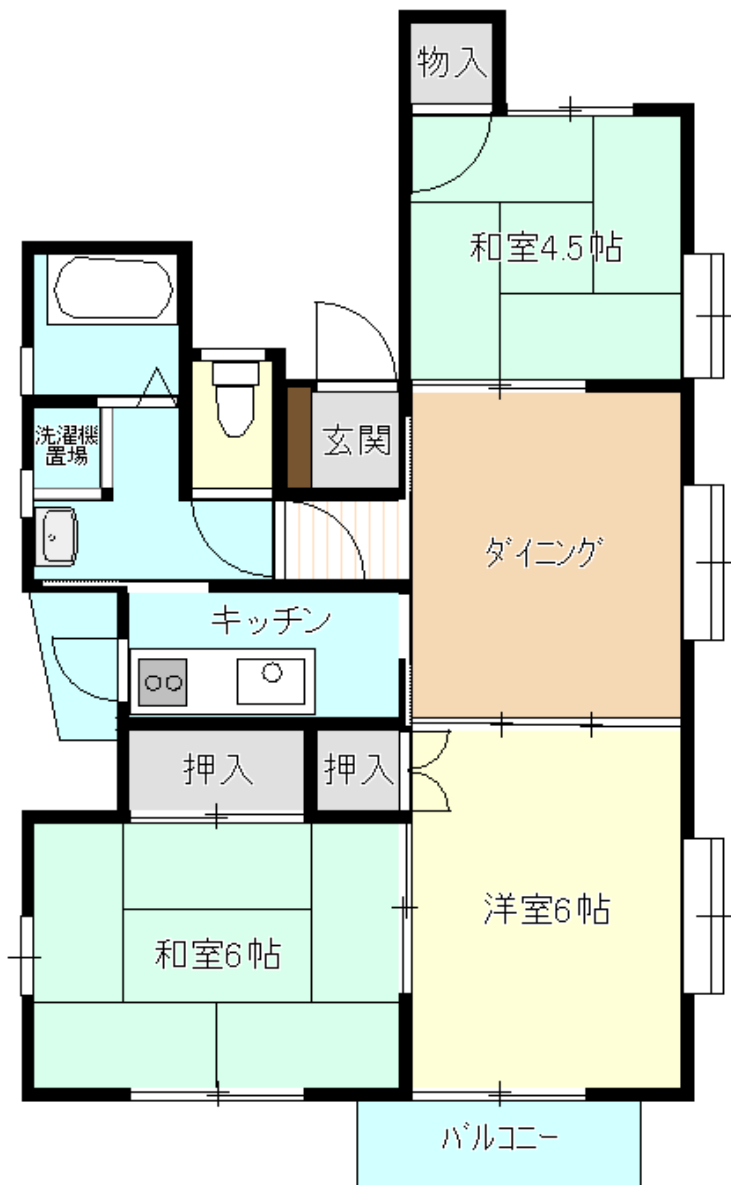

# 水戸市営 緑岡第二住宅 (1号棟) 1,4号室

《間取り図》

※部屋の号室により反転タイプの場合もあります。

《外観写真》

※同様タイプの写真になりますので、募集の棟と異なる場合があります。

《室内写真》

※同様タイプの写真になりますので、募集の部屋と異なる場合があります。

住所	見川町2581-4
建築年度	S62
階数	3階建
間取り	3DK
広さ	63.4m <sup>2</sup>
駐車場	2,100円/月
汚水処理	なし
エレベーター	なし
ガス	都市ガス
浴槽	あり
風呂釜	なし
給湯器	なし
その他	—
周辺施設	中学校: 150m 小学校: 350m コンビニ: 600m 病院(内科): 600m スーパー: 650m 銀行: 850m
学区	小学校: 緑岡小学校 中学校: 緑岡中学校

# 水戸市営 緑岡第二住宅 (1号棟) 2,3号室

《間取り図》

※部屋の号室により反転タイプの場合もあります。

《外観写真》

※同様タイプの写真になりますので、募集の棟と異なる場合があります。

《室内写真》

※同様タイプの写真になりますので、募集の部屋と異なる場合があります。

住所	見川町2581-4
建築年度	S62
階数	3階建
間取り	3DK
広さ	63.1㎡
駐車場	2,100円/月
汚水処理	なし
エレベーター	なし
ガス	都市ガス
浴槽	あり
風呂釜	なし
給湯器	なし
その他	—
周辺施設	中学校: 150m 小学校: 350m コンビニ: 600m 病院(内科): 600m スーパー: 650m 銀行: 850m
学区	小学校: 緑岡小学校 中学校: 緑岡中学校

# 水戸市営 緑岡第二住宅 (2号棟) 1号室

《間取り図》

※部屋の号室により反転タイプの場合もあります。

《外観写真》

※同様タイプの写真になりますので、募集の棟と異なる場合があります。

《室内写真》

準備中

準備中

※同様タイプの写真になりますので、募集の部屋と異なる場合があります。