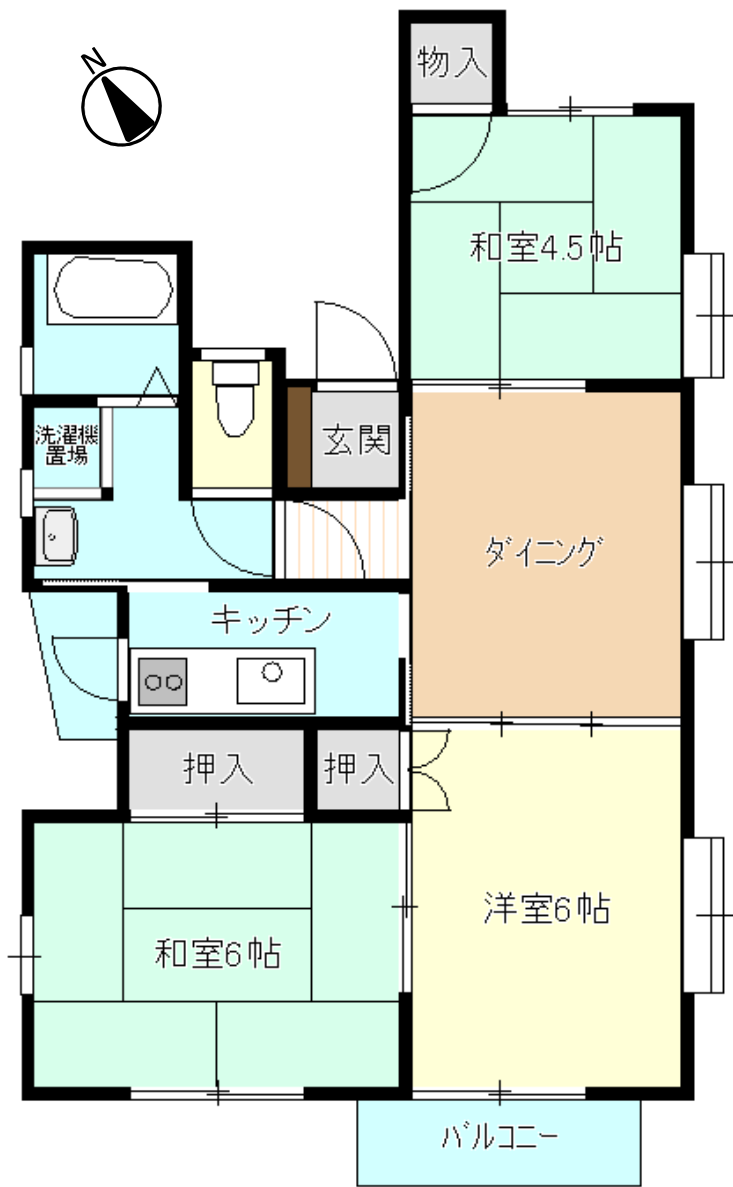

水戸市営 緑岡第二住宅 (8号棟) 1号室

《間取り図》

※部屋の号室により反転タイプの場合もあります。