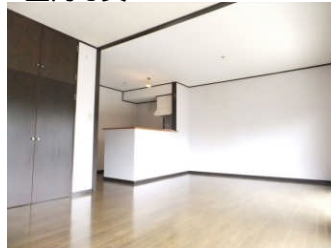

水戸市営 城東 (新) 住宅 Eタイプ

《間取り図》

※部屋の号室により反転タイプの場合もあります。

《外観写真》

※同様タイプの写真になりますので、募集の棟と異なる場合があります。

《室内写真》

※同様タイプの写真になりますので、募集の部屋と異なる場合があります。

住所	城東1丁目15-82
建築年度	H2
階数	9階建
間取り	1LDK
広さ	61.7m ²
駐車場	2,100円/月
汚水処理	なし
エレベーター	あり
ガス	都市ガス
浴槽	あり
風呂釜	—
給湯器	あり(3点給湯)
その他	BS
周辺施設	ドラッグストア: 60m 保育園: 180m コンビニ: 220m 病院(総合): 240m 幼稚園: 650m 小学校: 750m 郵便局: 750m スーパー: 800m
学区	小学校: 城東小学校 中学校: 第三中学校