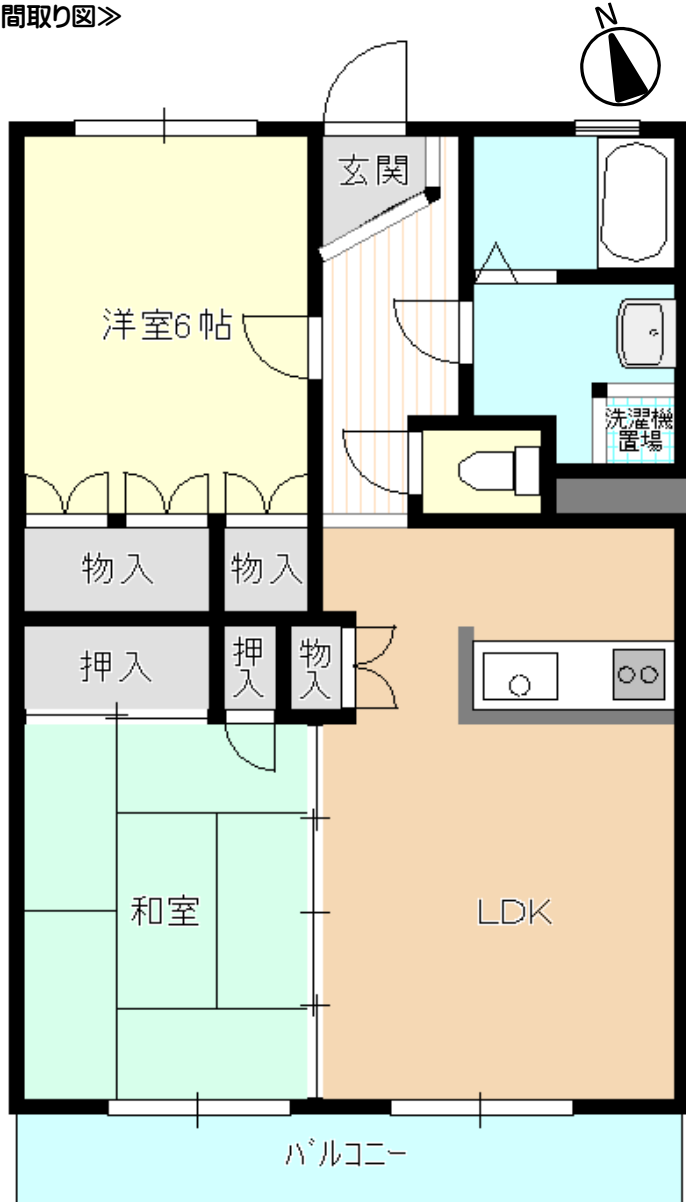

水戸市営 城東 (新) 住宅 Aタイプ

◀間取り図▶

※部屋の号室により反転タイプの場合もあります。

◀外観写真▶

※同様タイプの写真になりますので、募集の棟と異なる場合があります。

◀室内写真▶

※同様タイプの写真になりますので、募集の部屋と異なる場合があります。

住所	城東1丁目15-82
建築年度	H2
階数	9階建
間取り	1LDK
広さ	58.5m ²
駐車場	2,100円/月
汚水処理	なし
エレベーター	あり
ガス	都市ガス
浴槽	あり
風呂釜	—
給湯器	あり(3点給湯)
その他	BS
周辺施設	ドラッグストア: 60m 保育園: 180m コンビニ: 220m 病院(総合): 240m 幼稚園: 650m 小学校: 750m 郵便局: 750m スーパー: 800m
学区	小学校: 城東小学校 中学校: 第三中学校

水戸市営 城東 (新) 住宅 Bタイプ

《間取り図》

※部屋の号室により反転タイプの場合もあります。

《外観写真》

※同様タイプの写真になりますので、募集の棟と異なる場合があります。

《室内写真》

※同様タイプの写真になりますので、募集の部屋と異なる場合があります。

住所	城東1丁目15-82
建築年度	H2
階数	9階建
間取り	2LDK
広さ	61.7m ²
駐車場	2,100円/月
汚水処理	なし
エレベーター	あり
ガス	都市ガス
浴槽	あり
風呂釜	—
給湯器	あり(3点給湯)
その他	BS
周辺施設	ドラッグストア: 60m 保育園: 180m コンビニ: 220m 病院(総合): 240m 幼稚園: 650m 小学校: 750m 郵便局: 750m スーパー: 800m
学区	小学校: 城東小学校 中学校: 第三中学校

水戸市営 城東（新）住宅 Cタイプ[°] 障害者用

《間取り図》

※部屋の号室により反転タイプの場合もあります。

《外観写真》

※同様タイプの写真になりますので、募集の棟と異なる場合があります。

《室内写真》

準備中

準備中

準備中

準備中

※同様タイプの写真になりますので、募集の部屋と異なる場合があります。

住所	城東1丁目15-82
建築年度	H2
階数	9階建
間取り	2LDK
広さ	58.5m ²
駐車場	2,100円/月
汚水処理	なし
エレベーター	あり
ガス	都市ガス
浴槽	あり
風呂釜	—
給湯器	あり(3点給湯)
その他	BS
周辺施設	ドラッグストア: 60m 保育園: 180m コンビニ: 220m 病院(総合): 240m 幼稚園: 650m 小学校: 750m 郵便局: 750m スーパー: 800m
学区	小学校: 城東小学校 中学校: 第三中学校