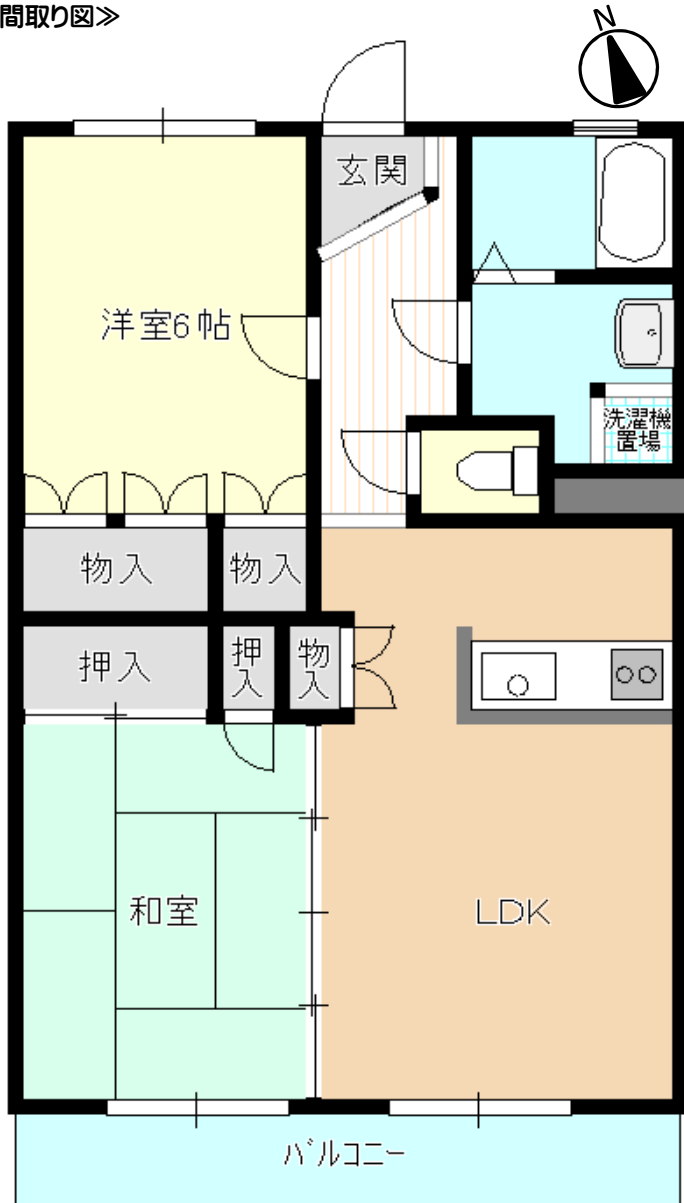

水戸市営 城東（新）住宅 Cタイプ° 障害者用

◀間取り図▶

※部屋の号室により反転タイプの場合もあります。

◀外観写真▶

※同様タイプの写真になりますので、募集の棟と異なる場合があります。

◀室内写真▶

準備中

準備中

準備中

準備中

※同様タイプの写真になりますので、募集の部屋と異なる場合があります。

住所	城東1丁目15-82
建築年度	H2
階数	9階建
間取り	2LDK
広さ	58.5m ²
駐車場	2,100円/月
汚水処理	なし
エレベーター	あり
ガス	都市ガス
浴槽	あり
風呂釜	—
給湯器	あり(3点給湯)
その他	BS
周辺施設	ドラッグストア: 60m 保育園: 180m 病院(総合): 190m コンビニ: 220m 幼稚園: 650m 小学校: 750m 郵便局: 700m スーパー: 800m
学区	小学校: 城東小学校 中学校: 第三中学校

水戸市営 城東 (新) 住宅 Dタイプ

《間取り図》

※部屋の号室により反転タイプの場合もあります。

《外観写真》

※同様タイプの写真になりますので、募集の棟と異なる場合があります。

《室内写真》

※同様タイプの写真になりますので、募集の部屋と異なる場合があります。

住所	城東1丁目15-82
建築年度	H2
階数	9階建
間取り	2LDK
広さ	58.5m ²
駐車場	2,100円/月
汚水処理	なし
エレベーター	あり
ガス	都市ガス
浴槽	あり
風呂釜	—
給湯器	あり(3点給湯)
その他	BS
周辺施設	ドラッグストア: 60m 保育園: 180m 病院(総合): 190m コンビニ: 220m 幼稚園: 650m 小学校: 750m 郵便局: 700m スーパー: 800m
学区	小学校: 城東小学校 中学校: 第三中学校

水戸市営 城東 (新) 住宅 Eタイプ

《間取り図》

※部屋の号室により反転タイプの場合もあります。

《外観写真》

※同様タイプの写真になりますので、募集の棟と異なる場合があります。

《室内写真》

※同様タイプの写真になりますので、募集の部屋と異なる場合があります。

住所	城東1丁目15-82
建築年度	H2
階数	9階建
間取り	1LDK
広さ	61.7m ²
駐車場	2,100円/月
汚水処理	なし
エレベーター	あり
ガス	都市ガス
浴槽	あり
風呂釜	—
給湯器	あり(3点給湯)
その他	BS
周辺施設	ドラッグストア: 60m 保育園: 180m 病院(総合): 190m コンビニ: 220m 幼稚園: 650m 小学校: 750m 郵便局: 700m スーパー: 800m
学区	小学校: 城東小学校 中学校: 第三中学校