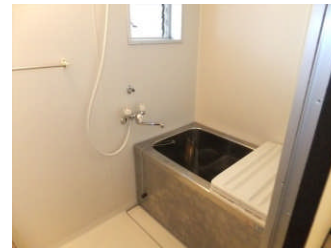

水戸市営 城東 (新) 住宅 Aタイプ

◀間取り図▶

※部屋の号室により反転タイプの場合もあります。

◀外観写真▶

※同様タイプの写真になりますので、募集の棟と異なる場合があります。

◀室内写真▶

※同様タイプの写真になりますので、募集の部屋と異なる場合があります。

住所	城東1丁目15-82
建築年度	H2
階数	9階建
間取り	1LDK
広さ	58.5m ²
駐車場	2,100円/月
汚水処理	なし
エレベーター	あり
ガス	都市ガス
浴槽	あり
風呂釜	—
給湯器	あり(3点給湯)
その他	BS
周辺施設	ドラッグストア: 60m 保育園: 180m コンビニ: 220m 病院(総合): 240m 幼稚園: 650m 小学校: 750m 郵便局: 750m スーパー: 800m
学区	小学校: 城東小学校 中学校: 第三中学校

水戸市営 城東 (新) 住宅 Bタイプ

《間取り図》

※部屋の号室により反転タイプの場合もあります。

《外観写真》

※同様タイプの写真になりますので、募集の棟と異なる場合があります。

《室内写真》

※同様タイプの写真になりますので、募集の部屋と異なる場合があります。

住所	城東1丁目15-82
建築年度	H2
階数	9階建
間取り	2LDK
広さ	61.7m ²
駐車場	2,100円/月
汚水処理	なし
エレベーター	あり
ガス	都市ガス
浴槽	あり
風呂釜	—
給湯器	あり(3点給湯)
その他	BS
周辺施設	ドラッグストア: 60m 保育園: 180m コンビニ: 220m 病院(総合): 240m 幼稚園: 650m 小学校: 750m 郵便局: 750m スーパー: 800m
学区	小学校: 城東小学校 中学校: 第三中学校

水戸市営 城東（新）住宅 Cタイプ[°] 障害者用

《間取り図》

※部屋の号室により反転タイプの場合もあります。

《外観写真》

※同様タイプの写真になりますので、募集の棟と異なる場合があります。

《室内写真》

準備中

準備中

準備中

準備中

※同様タイプの写真になりますので、募集の部屋と異なる場合があります。

住所	城東1丁目15-82
建築年度	H2
階数	9階建
間取り	2LDK
広さ	58.5m ²
駐車場	2,100円/月
汚水処理	なし
エレベーター	あり
ガス	都市ガス
浴槽	あり
風呂釜	—
給湯器	あり(3点給湯)
その他	BS
周辺施設	ドラッグストア: 60m 保育園: 180m コンビニ: 220m 病院(総合): 240m 幼稚園: 650m 小学校: 750m 郵便局: 750m スーパー: 800m
学区	小学校: 城東小学校 中学校: 第三中学校