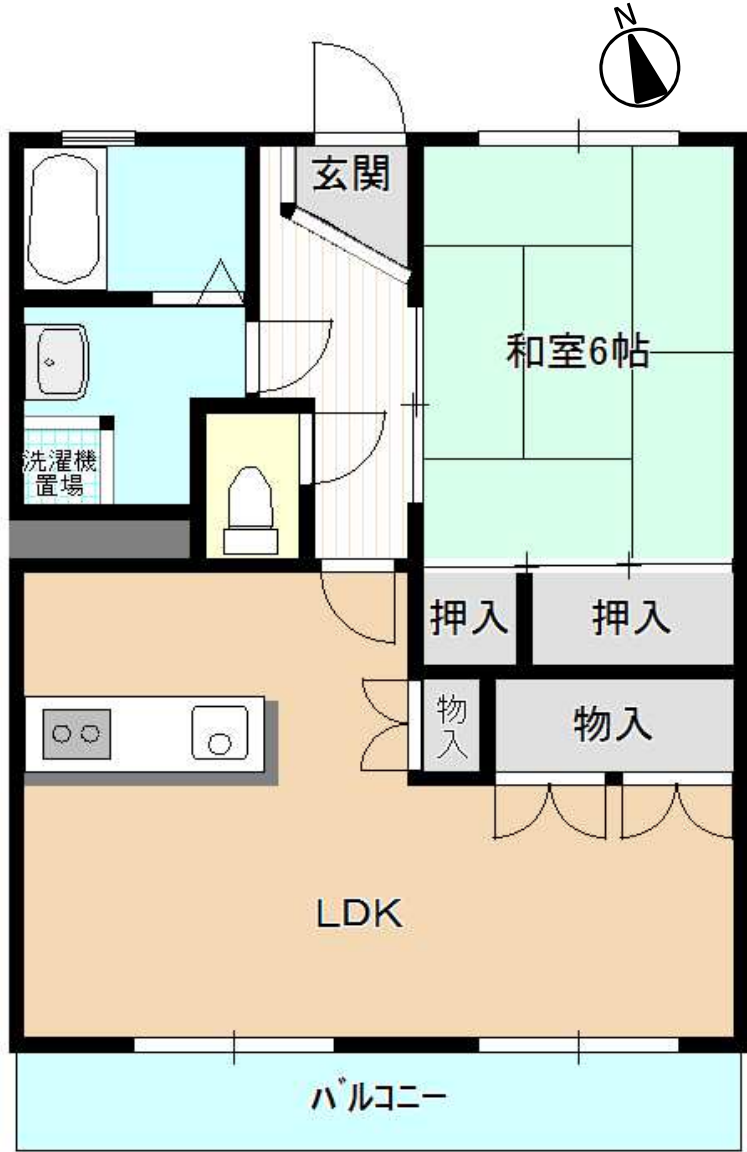

水戸市営 城東（新）住宅 Cタイプ° 障害者用

◀間取り図▶

※部屋の号室により反転タイプの場合もあります。

◀外観写真▶

※同様タイプの写真になりますので、募集の棟と異なる場合があります。

◀室内写真▶

準備中

準備中

準備中

準備中

※同様タイプの写真になりますので、募集の部屋と異なる場合があります。

住所	城東1丁目15-82
建築年度	H2
階数	9階建
間取り	2LDK
広さ	58.5m ²
駐車場	2,100円/月
汚水処理	なし
エレベーター	あり
ガス	都市ガス
浴槽	あり
風呂釜	—
給湯器	あり(3点給湯)
その他	BS
周辺施設	ドラッグストア: 60m 保育園: 180m 病院(総合): 190m コンビニ: 220m 幼稚園: 650m 小学校: 750m 郵便局: 700m スーパー: 800m
学区	小学校: 城東小学校 中学校: 第三中学校

水戸市営 城東 (新) 住宅 Dタイプ

《間取り図》

※部屋の号室により反転タイプの場合もあります。

《外観写真》

※同様タイプの写真になりますので、募集の棟と異なる場合があります。

《室内写真》

※同様タイプの写真になりますので、募集の部屋と異なる場合があります。

住所	城東1丁目15-82
建築年度	H2
階数	9階建
間取り	2LDK
広さ	58.5m ²
駐車場	2,100円/月
汚水処理	なし
エレベーター	あり
ガス	都市ガス
浴槽	あり
風呂釜	—
給湯器	あり(3点給湯)
その他	BS
周辺施設	ドラッグストア: 60m 保育園: 180m 病院(総合): 190m コンビニ: 220m 幼稚園: 650m 小学校: 750m 郵便局: 700m スーパー: 800m
学区	小学校: 城東小学校 中学校: 第三中学校

水戸市営 城東 (新) 住宅 Eタイプ

《間取り図》

※部屋の号室により反転タイプの場合もあります。

《外観写真》

※同様タイプの写真になりますので、募集の棟と異なる場合があります。

《室内写真》

※同様タイプの写真になりますので、募集の部屋と異なる場合があります。

住所	城東1丁目15-82
建築年度	H2
階数	9階建
間取り	1LDK
広さ	61.7m ²
駐車場	2,100円/月
汚水処理	なし
エレベーター	あり
ガス	都市ガス
浴槽	あり
風呂釜	—
給湯器	あり(3点給湯)
その他	BS
周辺施設	ドラッグストア: 60m 保育園: 180m 病院(総合): 190m コンビニ: 220m 幼稚園: 650m 小学校: 750m 郵便局: 700m スーパー: 800m
学区	小学校: 城東小学校 中学校: 第三中学校