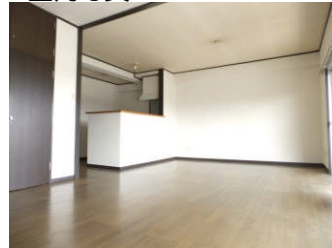

水戸市営 城東 (新) 住宅 Aタイプ

◀間取り図▶

※部屋の号室により反転タイプの場合もあります。

◀外観写真▶

※同様タイプの写真になりますので、募集の棟と異なる場合があります。

◀室内写真▶

※同様タイプの写真になりますので、募集の部屋と異なる場合があります。

住所	城東1丁目15-82
建築年度	H2
階数	9階建
間取り	1LDK
広さ	58.5m ²
駐車場	2,100円/月
汚水処理	なし
エレベーター	あり
ガス	都市ガス
浴槽	あり
風呂釜	—
給湯器	あり(3点給湯)
その他	BS
周辺施設	ドラッグストア: 60m 保育園: 180m コンビニ: 220m 病院(総合): 240m 幼稚園: 650m 小学校: 750m 郵便局: 750m スーパー: 800m
学区	小学校: 城東小学校 中学校: 第三中学校

水戸市営 城東 (新) 住宅 Bタイプ

《間取り図》

※部屋の号室により反転タイプの場合もあります。

《外観写真》

※同様タイプの写真になりますので、募集の棟と異なる場合があります。

《室内写真》

※同様タイプの写真になりますので、募集の部屋と異なる場合があります。

住所	城東1丁目15-82
建築年度	H2
階数	9階建
間取り	2LDK
広さ	61.7m ²
駐車場	2,100円/月
汚水処理	なし
エレベーター	あり
ガス	都市ガス
浴槽	あり
風呂釜	—
給湯器	あり(3点給湯)
その他	BS
周辺施設	ドラッグストア: 60m 保育園: 180m コンビニ: 220m 病院(総合): 240m 幼稚園: 650m 小学校: 750m 郵便局: 750m スーパー: 800m
学区	小学校: 城東小学校 中学校: 第三中学校

水戸市営 城東（新）住宅 Cタイプ[°] 障害者用

《間取り図》

※部屋の号室により反転タイプの場合もあります。

《外観写真》

※同様タイプの写真になりますので、募集の棟と異なる場合があります。

《室内写真》

準備中

準備中