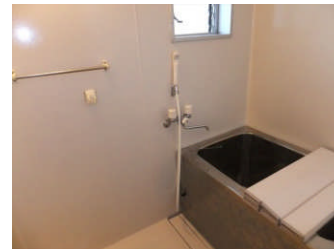

水戸市営 城東 (新) 住宅 Bタイプ

《間取り図》

※部屋の号室により反転タイプの場合もあります。

《外観写真》

※同様タイプの写真になりますので、募集の棟と異なる場合があります。

《室内写真》

※同様タイプの写真になりますので、募集の部屋と異なる場合があります。

住所	城東1丁目15-82
建築年度	H2
階数	9階建
間取り	2LDK
広さ	61.7m ²
駐車場	2,100円/月
汚水処理	なし
エレベーター	あり
ガス	都市ガス
浴槽	あり
風呂釜	—
給湯器	あり(3点給湯)
その他	BS
周辺施設	ドラッグストア: 60m 保育園: 180m コンビニ: 220m 病院(総合): 240m 幼稚園: 650m 小学校: 750m 郵便局: 750m スーパー: 800m
学区	小学校: 城東小学校 中学校: 第三中学校

準備中

準備中

※同様タイプの写真になりますので、募集の部屋と異なる場合があります。

住所	城東1丁目15-82
建築年度	H2
階数	9階建
間取り	2LDK
広さ	58.5m ²
駐車場	2,100円/月
汚水処理	なし
エレベーター	あり
ガス	都市ガス
浴槽	あり
風呂釜	—
給湯器	あり(3点給湯)
その他	BS
周辺施設	ドラッグストア: 60m 保育園: 180m コンビニ: 220m 病院(総合): 240m 幼稚園: 650m 小学校: 750m 郵便局: 750m スーパー: 800m
学区	小学校: 城東小学校 中学校: 第三中学校

水戸市営 城東 (新) 住宅 Dタイプ

《間取り図》

※部屋の号室により反転タイプの場合もあります。

《外観写真》

※同様タイプの写真になりますので、募集の棟と異なる場合があります。

《室内写真》

※同様タイプの写真になりますので、募集の部屋と異なる場合があります。

住所	城東1丁目15-82
建築年度	H2
階数	9階建
間取り	2LDK
広さ	58.5m ²
駐車場	2,100円/月
汚水処理	なし
エレベーター	あり
ガス	都市ガス
浴槽	あり
風呂釜	—
給湯器	あり(3点給湯)
その他	BS
周辺施設	ドラッグストア: 60m 保育園: 180m コンビニ: 220m 病院(総合): 240m 幼稚園: 650m 小学校: 750m 郵便局: 750m スーパー: 800m
学区	小学校: 城東小学校 中学校: 第三中学校

水戸市営 城東 (新) 住宅 Eタイプ

《間取り図》

※部屋の号室により反転タイプの場合もあります。

《外観写真》

※同様タイプの写真になりますので、募集の棟と異なる場合があります。

《室内写真》

※同様タイプの写真になりますので、募集の部屋と異なる場合があります。

住所	城東1丁目15-82
建築年度	H2
階数	9階建
間取り	1LDK
広さ	61.7m ²
駐車場	2,100円/月
汚水処理	なし
エレベーター	あり
ガス	都市ガス
浴槽	あり
風呂釜	—
給湯器	あり(3点給湯)
その他	BS
周辺施設	ドラッグストア: 60m 保育園: 180m コンビニ: 220m 病院(総合): 240m 幼稚園: 650m 小学校: 750m 郵便局: 750m スーパー: 800m
学区	小学校: 城東小学校 中学校: 第三中学校