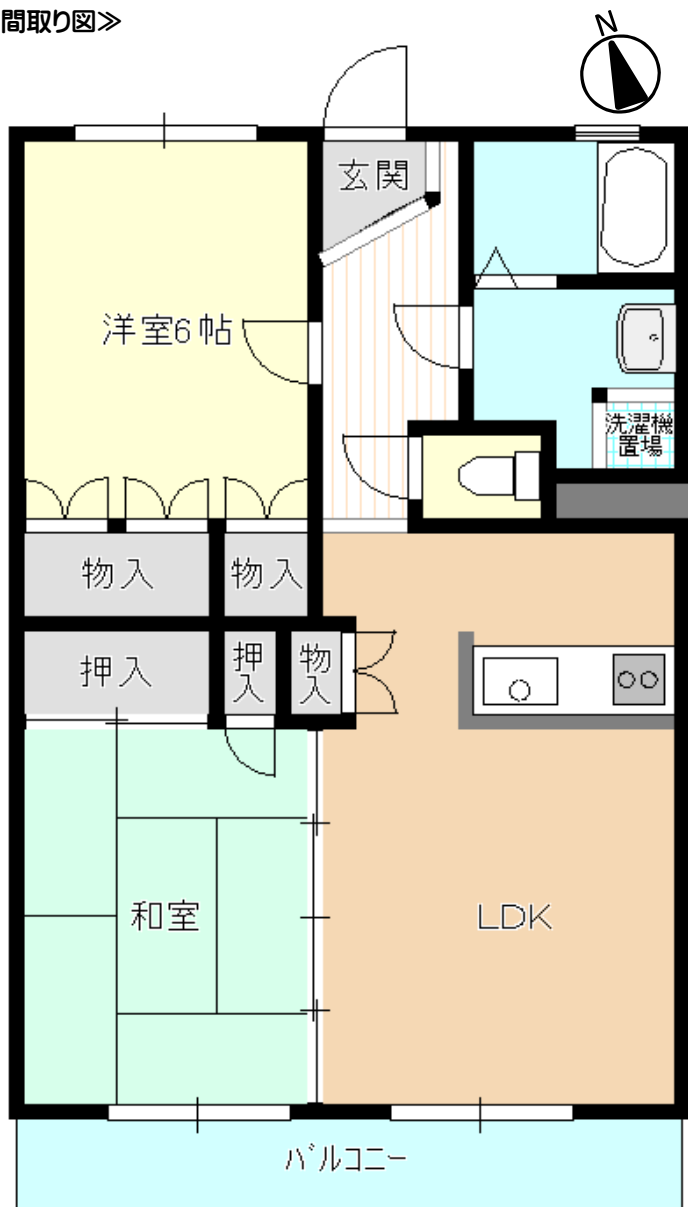

水戸市営 城東（新）住宅 Cタイプ[°] 障害者用

《間取り図》

※部屋の号室により反転タイプの場合もあります。

《外観写真》

※同様タイプの写真になりますので、募集の棟と異なる場合があります。

《室内写真》

準備中

準備中

準備中

準備中

※同様タイプの写真になりますので、募集の部屋と異なる場合があります。

住所	城東1丁目15-82
建築年度	H2
階数	9階建
間取り	2LDK
広さ	58.5m ²
駐車場	2,100円/月
汚水処理	なし
エレベーター	あり
ガス	都市ガス
浴槽	あり
風呂釜	—
給湯器	あり(3点給湯)
その他	BS
周辺施設	ドラッグストア: 60m 保育園: 180m コンビニ: 220m 病院(総合): 240m 幼稚園: 650m 小学校: 750m 郵便局: 750m スーパー: 800m
学区	小学校: 城東小学校 中学校: 第三中学校

水戸市営 城東 (新) 住宅 Dタイプ

《間取り図》

※部屋の号室により反転タイプの場合もあります。

《外観写真》

※同様タイプの写真になりますので、募集の棟と異なる場合があります。

《室内写真》

※同様タイプの写真になりますので、募集の部屋と異なる場合があります。

住所	城東1丁目15-82
建築年度	H2
階数	9階建
間取り	2LDK
広さ	58.5m ²
駐車場	2,100円/月
汚水処理	なし
エレベーター	あり
ガス	都市ガス
浴槽	あり
風呂釜	—
給湯器	あり(3点給湯)
その他	BS
周辺施設	ドラッグストア: 60m 保育園: 180m コンビニ: 220m 病院(総合): 240m 幼稚園: 650m 小学校: 750m 郵便局: 750m スーパー: 800m
学区	小学校: 城東小学校 中学校: 第三中学校

水戸市営 城東 (新) 住宅 Eタイプ

《間取り図》

※部屋の号室により反転タイプの場合もあります。

《外観写真》

※同様タイプの写真になりますので、募集の棟と異なる場合があります。

《室内写真》

※同様タイプの写真になりますので、募集の部屋と異なる場合があります。

住所	城東1丁目15-82
建築年度	H2
階数	9階建
間取り	1LDK
広さ	61.7m ²
駐車場	2,100円/月
汚水処理	なし
エレベーター	あり
ガス	都市ガス
浴槽	あり
風呂釜	—
給湯器	あり(3点給湯)
その他	BS
周辺施設	ドラッグストア: 60m 保育園: 180m コンビニ: 220m 病院(総合): 240m 幼稚園: 650m 小学校: 750m 郵便局: 750m スーパー: 800m
学区	小学校: 城東小学校 中学校: 第三中学校