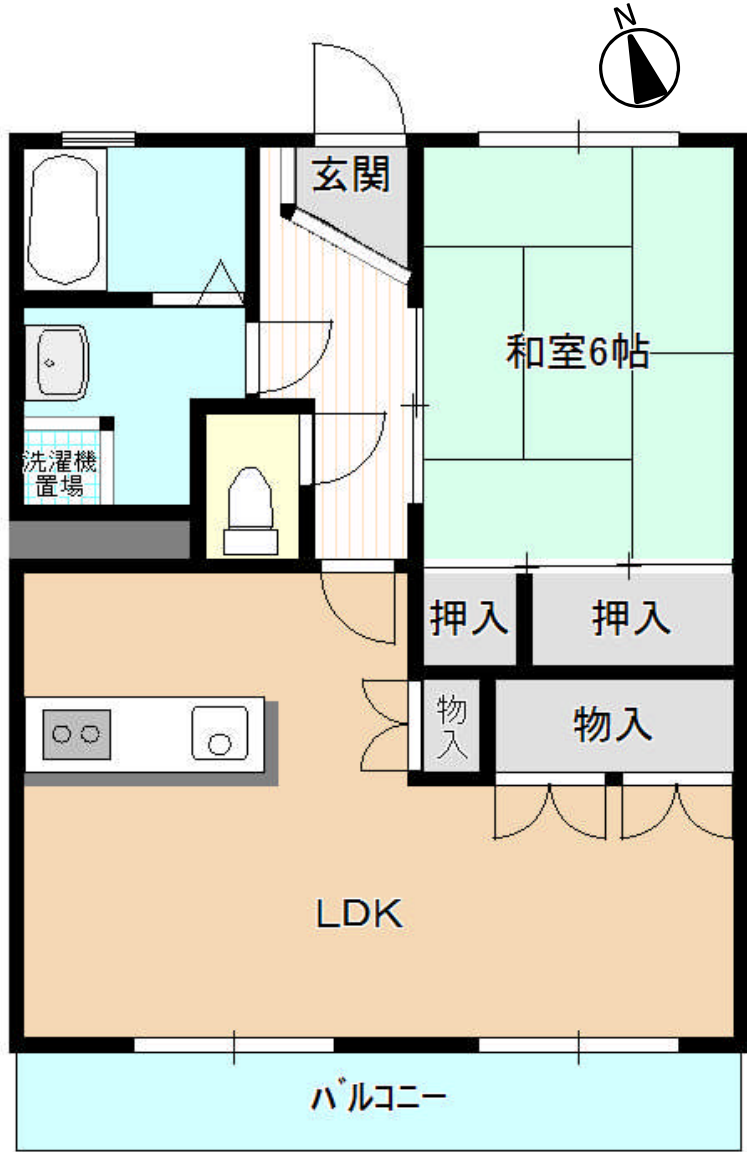

水戸市営 城東（新）住宅 Cタイプ[°] 障害者用

《間取り図》

※部屋の号室により反転タイプの場合もあります。

《外観写真》

※同様タイプの写真になりますので、募集の棟と異なる場合があります。

《室内写真》

準備中

準備中

準備中

準備中

※同様タイプの写真になりますので、募集の部屋と異なる場合があります。

住所	城東1丁目15-82
建築年度	H2
階数	9階建
間取り	2LDK
広さ	58.5m ²
駐車場	2,100円/月
汚水処理	なし
エレベーター	あり
ガス	都市ガス
浴槽	あり
風呂釜	—
給湯器	あり(3点給湯)
その他	BS
周辺施設	ドラッグストア: 60m 保育園: 180m コンビニ: 220m 病院(総合): 240m 幼稚園: 650m 小学校: 750m 郵便局: 750m スーパー: 800m
学区	小学校: 城東小学校 中学校: 第三中学校

水戸市営 城東 (新) 住宅 Dタイプ

《間取り図》

※部屋の号室により反転タイプの場合もあります。

《外観写真》

※同様タイプの写真になりますので、募集の棟と異なる場合があります。

《室内写真》

※同様タイプの写真になりますので、募集の部屋と異なる場合があります。

住所	城東1丁目15-82
建築年度	H2
階数	9階建
間取り	2LDK
広さ	58.5m ²
駐車場	2,100円/月
汚水処理	なし
エレベーター	あり
ガス	都市ガス
浴槽	あり
風呂釜	—
給湯器	あり(3点給湯)
その他	BS
周辺施設	ドラッグストア: 60m 保育園: 180m コンビニ: 220m 病院(総合): 240m 幼稚園: 650m 小学校: 750m 郵便局: 750m スーパー: 800m
学区	小学校: 城東小学校 中学校: 第三中学校

水戸市営 城東 (新) 住宅 Eタイプ

《間取り図》

※部屋の号室により反転タイプの場合もあります。

《外観写真》

※同様タイプの写真になりますので、募集の棟と異なる場合があります。

《室内写真》

※同様タイプの写真になりますので、募集の部屋と異なる場合があります。

住所	城東1丁目15-82
建築年度	H2
階数	9階建
間取り	1LDK
広さ	61.7m ²
駐車場	2,100円/月
汚水処理	なし
エレベーター	あり
ガス	都市ガス
浴槽	あり
風呂釜	—
給湯器	あり(3点給湯)
その他	BS
周辺施設	ドラッグストア: 60m 保育園: 180m コンビニ: 220m 病院(総合): 240m 幼稚園: 650m 小学校: 750m 郵便局: 750m スーパー: 800m
学区	小学校: 城東小学校 中学校: 第三中学校