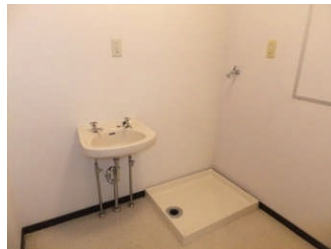

水戸市営 城東 (新) 住宅 Bタイプ

《間取り図》

※部屋の号室により反転タイプの場合もあります。

《外観写真》

※同様タイプの写真になりますので、募集の棟と異なる場合があります。

《室内写真》

※同様タイプの写真になりますので、募集の部屋と異なる場合があります。

住所	城東1丁目15-82
建築年度	H2
階数	9階建
間取り	2LDK
広さ	61.7m ²
駐車場	2,100円/月
汚水処理	なし
エレベーター	あり
ガス	都市ガス
浴槽	あり
風呂釜	—
給湯器	あり(3点給湯)
その他	BS
周辺施設	ドラッグストア: 60m 保育園: 180m コンビニ: 220m 病院(総合): 240m 幼稚園: 650m 小学校: 750m 郵便局: 750m スーパー: 800m
学区	小学校: 城東小学校 中学校: 第三中学校

準備中

準備中

※同様タイプの写真になりますので、募集の部屋と異なる場合があります。

住所	城東1丁目15-82
建築年度	H2
階数	9階建
間取り	2LDK
広さ	58.5m ²
駐車場	2,100円/月
汚水処理	なし
エレベーター	あり
ガス	都市ガス
浴槽	あり
風呂釜	—
給湯器	あり(3点給湯)
その他	BS
周辺施設	ドラッグストア: 60m 保育園: 180m コンビニ: 220m 病院(総合): 240m 幼稚園: 650m 小学校: 750m 郵便局: 750m スーパー: 800m
学区	小学校: 城東小学校 中学校: 第三中学校

水戸市営 城東 (新) 住宅 Dタイプ

《間取り図》

※部屋の号室により反転タイプの場合もあります。

《外観写真》

※同様タイプの写真になりますので、募集の棟と異なる場合があります。

《室内写真》

※同様タイプの写真になりますので、募集の部屋と異なる場合があります。

住所	城東1丁目15-82
建築年度	H2
階数	9階建
間取り	2LDK
広さ	58.5m ²
駐車場	2,100円/月
汚水処理	なし
エレベーター	あり
ガス	都市ガス
浴槽	あり
風呂釜	—
給湯器	あり(3点給湯)
その他	BS
周辺施設	ドラッグストア: 60m 保育園: 180m コンビニ: 220m 病院(総合): 240m 幼稚園: 650m 小学校: 750m 郵便局: 750m スーパー: 800m
学区	小学校: 城東小学校 中学校: 第三中学校

水戸市営 城東 (新) 住宅 Eタイプ

《間取り図》

※部屋の号室により反転タイプの場合もあります。

《外観写真》

※同様タイプの写真になりますので、募集の棟と異なる場合があります。

《室内写真》

※同様タイプの写真になりますので、募集の部屋と異なる場合があります。

住所	城東1丁目15-82
建築年度	H2
階数	9階建
間取り	1LDK
広さ	61.7m ²
駐車場	2,100円/月
汚水処理	なし
エレベーター	あり
ガス	都市ガス
浴槽	あり
風呂釜	—
給湯器	あり(3点給湯)
その他	BS
周辺施設	ドラッグストア: 60m 保育園: 180m コンビニ: 220m 病院(総合): 240m 幼稚園: 650m 小学校: 750m 郵便局: 750m スーパー: 800m
学区	小学校: 城東小学校 中学校: 第三中学校