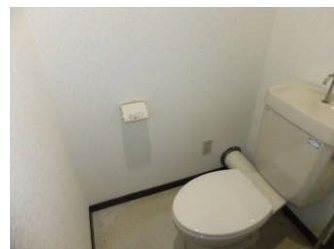

水戸市営 城東 (新) 住宅 Bタイプ

《間取り図》

※部屋の号室により反転タイプの場合もあります。

《外観写真》

※同様タイプの写真になりますので、募集の棟と異なる場合があります。

《室内写真》

※同様タイプの写真になりますので、募集の部屋と異なる場合があります。

住所	城東1丁目15-82
建築年度	H2
階数	9階建
間取り	2LDK
広さ	61.7m ²
駐車場	2,100円/月
汚水処理	なし
エレベーター	あり
ガス	都市ガス
浴槽	あり
風呂釜	—
給湯器	あり(3点給湯)
その他	BS
周辺施設	ドラッグストア: 60m 保育園: 180m コンビニ: 220m 病院(総合): 240m 幼稚園: 650m 小学校: 750m 郵便局: 750m スーパー: 800m
学区	小学校: 城東小学校 中学校: 第三中学校

準備中

準備中

※同様タイプの写真になりますので、募集の部屋と異なる場合があります。

住所	城東1丁目15-82
建築年度	H2
階数	9階建
間取り	2LDK
広さ	58.5m ²
駐車場	2,100円/月
汚水処理	なし
エレベーター	あり
ガス	都市ガス
浴槽	あり
風呂釜	—
給湯器	あり(3点給湯)
その他	BS
周辺施設	ドラッグストア: 60m 保育園: 180m コンビニ: 220m 病院(総合): 240m 幼稚園: 650m 小学校: 750m 郵便局: 750m スーパー: 800m
学区	小学校: 城東小学校 中学校: 第三中学校

水戸市営 城東 (新) 住宅 Dタイプ

《間取り図》

※部屋の号室により反転タイプの場合もあります。

《外観写真》

※同様タイプの写真になりますので、募集の棟と異なる場合があります。

《室内写真》

※同様タイプの写真になりますので、募集の部屋と異なる場合があります。

住所	城東1丁目15-82
建築年度	H2
階数	9階建
間取り	2LDK
広さ	58.5m ²
駐車場	2,100円/月
汚水処理	なし
エレベーター	あり
ガス	都市ガス
浴槽	あり
風呂釜	—
給湯器	あり(3点給湯)
その他	BS
周辺施設	ドラッグストア: 60m 保育園: 180m コンビニ: 220m 病院(総合): 240m 幼稚園: 650m 小学校: 750m 郵便局: 750m スーパー: 800m
学区	小学校: 城東小学校 中学校: 第三中学校

水戸市営 城東 (新) 住宅 Eタイプ

《間取り図》

※部屋の号室により反転タイプの場合もあります。

《外観写真》

※同様タイプの写真になりますので、募集の棟と異なる場合があります。

《室内写真》

※同様タイプの写真になりますので、募集の部屋と異なる場合があります。

住所	城東1丁目15-82
建築年度	H2
階数	9階建
間取り	1LDK
広さ	61.7m ²
駐車場	2,100円/月
汚水処理	なし
エレベーター	あり
ガス	都市ガス
浴槽	あり
風呂釜	—
給湯器	あり(3点給湯)
その他	BS
周辺施設	ドラッグストア: 60m 保育園: 180m コンビニ: 220m 病院(総合): 240m 幼稚園: 650m 小学校: 750m 郵便局: 750m スーパー: 800m
学区	小学校: 城東小学校 中学校: 第三中学校