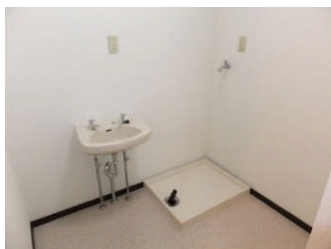

水戸市営 城東 (新) 住宅 Bタイプ

《間取り図》

※部屋の号室により反転タイプの場合もあります。

《外観写真》

※同様タイプの写真になりますので、募集の棟と異なる場合があります。

《室内写真》

※同様タイプの写真になりますので、募集の部屋と異なる場合があります。

住所	城東1丁目15-82
建築年度	H2
階数	9階建
間取り	2LDK
広さ	61.7m ²
駐車場	2,100円/月
汚水処理	なし
エレベーター	あり
ガス	都市ガス
浴槽	あり
風呂釜	—
給湯器	あり(3点給湯)
その他	BS
周辺施設	ドラッグストア: 60m 保育園: 180m コンビニ: 220m 病院(総合): 240m 幼稚園: 650m 小学校: 750m 郵便局: 750m スーパー: 800m
学区	小学校: 城東小学校 中学校: 第三中学校

準備中

準備中

※同様タイプの写真になりますので、募集の部屋と異なる場合があります。

住所	城東1丁目15-82
建築年度	H2
階数	9階建
間取り	2LDK
広さ	58.5m ²
駐車場	2,100円/月
汚水処理	なし
エレベーター	あり
ガス	都市ガス
浴槽	あり
風呂釜	—
給湯器	あり(3点給湯)
その他	BS
周辺施設	ドラッグストア: 60m 保育園: 180m コンビニ: 220m 病院(総合): 240m 幼稚園: 650m 小学校: 750m 郵便局: 750m スーパー: 800m
学区	小学校: 城東小学校 中学校: 第三中学校

水戸市営 城東 (新) 住宅 Dタイプ

《間取り図》

※部屋の号室により反転タイプの場合もあります。

《外観写真》

※同様タイプの写真になりますので、募集の棟と異なる場合があります。

《室内写真》

※同様タイプの写真になりますので、募集の部屋と異なる場合があります。

住所	城東1丁目15-82
建築年度	H2
階数	9階建
間取り	2LDK
広さ	58.5m ²
駐車場	2,100円/月
汚水処理	なし
エレベーター	あり
ガス	都市ガス
浴槽	あり
風呂釜	—
給湯器	あり(3点給湯)
その他	BS
周辺施設	ドラッグストア: 60m 保育園: 180m コンビニ: 220m 病院(総合): 240m 幼稚園: 650m 小学校: 750m 郵便局: 750m スーパー: 800m
学区	小学校: 城東小学校 中学校: 第三中学校

水戸市営 城東 (新) 住宅 Eタイプ

《間取り図》

※部屋の号室により反転タイプの場合もあります。

《外観写真》

※同様タイプの写真になりますので、募集の棟と異なる場合があります。

《室内写真》

※同様タイプの写真になりますので、募集の部屋と異なる場合があります。

住所	城東1丁目15-82
建築年度	H2
階数	9階建
間取り	1LDK
広さ	61.7m ²
駐車場	2,100円/月
汚水処理	なし
エレベーター	あり
ガス	都市ガス
浴槽	あり
風呂釜	—
給湯器	あり(3点給湯)
その他	BS
周辺施設	ドラッグストア: 60m 保育園: 180m コンビニ: 220m 病院(総合): 240m 幼稚園: 650m 小学校: 750m 郵便局: 750m スーパー: 800m
学区	小学校: 城東小学校 中学校: 第三中学校