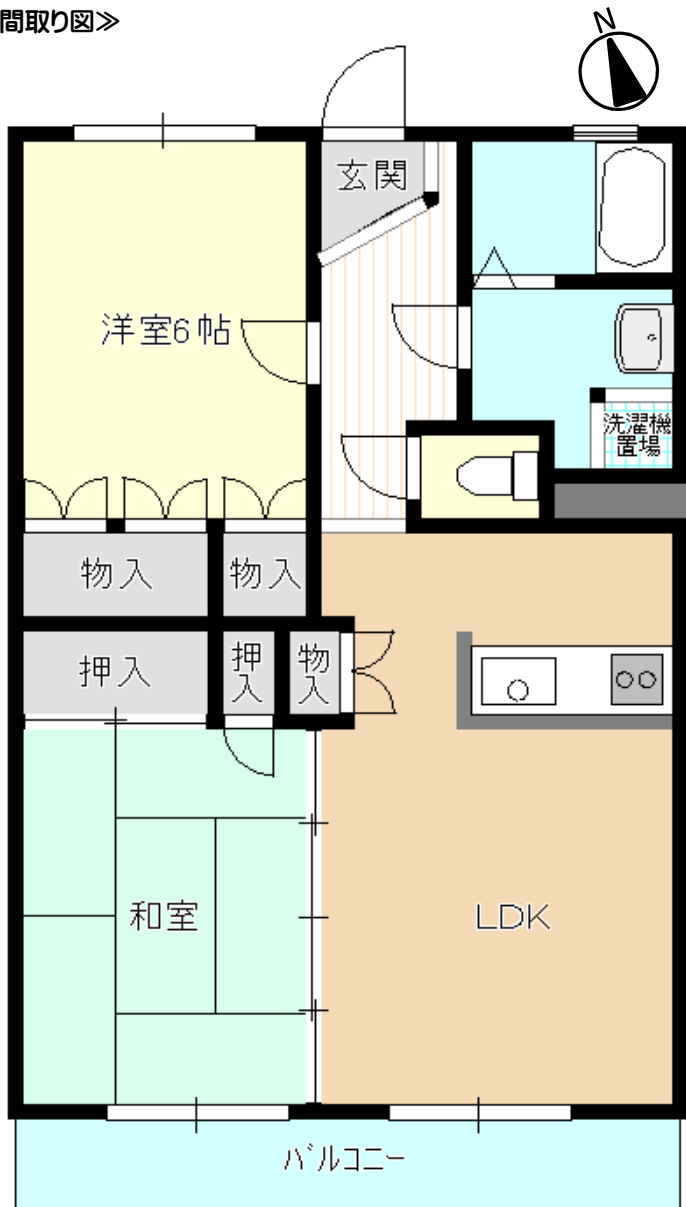

水戸市営 城東 (新) 住宅 Aタイプ

《間取り図》

※部屋の号室により反転タイプの場合もあります。

《外観写真》

※同様タイプの写真になりますので、募集の棟と異なる場合があります。

《室内写真》

※同様タイプの写真になりますので、募集の部屋と異なる場合があります。

住所	城東1丁目15-82
建築年度	H2
階数	9階建
間取り	1LDK
広さ	58.5m ²
駐車場	2,100円/月
汚水処理	なし
エレベーター	あり
ガス	都市ガス
浴槽	あり
風呂釜	—
給湯器	あり(3点給湯)
その他	BS
周辺施設	ドラッグストア: 60m 保育園: 180m 病院(総合): 190m コンビニ: 220m 幼稚園: 650m 小学校: 750m 郵便局: 700m スーパー: 800m
学区	小学校: 城東小学校 中学校: 第三中学校

水戸市営 城東 (新) 住宅 Bタイプ

《間取り図》

※部屋の号室により反転タイプの場合もあります。

《外観写真》

※同様タイプの写真になりますので、募集の棟と異なる場合があります。

《室内写真》

※同様タイプの写真になりますので、募集の部屋と異なる場合があります。

住所	城東1丁目15-82
建築年度	H2
階数	9階建
間取り	2LDK
広さ	61.7m ²
駐車場	2,100円/月
汚水処理	なし
エレベーター	あり
ガス	都市ガス
浴槽	あり
風呂釜	—
給湯器	あり(3点給湯)
その他	BS
周辺施設	ドラッグストア: 60m 保育園: 180m 病院(総合): 190m コンビニ: 220m 幼稚園: 650m 小学校: 750m 郵便局: 700m スーパー: 800m
学区	小学校: 城東小学校 中学校: 第三中学校

水戸市営 城東（新）住宅 Cタイプ° 障害者用

◀間取り図▶

※部屋の号室により反転タイプの場合もあります。

◀外観写真▶

※同様タイプの写真になりますので、募集の棟と異なる場合があります。

◀室内写真▶

準備中

準備中

準備中

準備中

※同様タイプの写真になりますので、募集の部屋と異なる場合があります。

住所	城東1丁目15-82
建築年度	H2
階数	9階建
間取り	2LDK
広さ	58.5m ²
駐車場	2,100円/月
汚水処理	なし
エレベーター	あり
ガス	都市ガス
浴槽	あり
風呂釜	—
給湯器	あり(3点給湯)
その他	BS
周辺施設	ドラッグストア: 60m 保育園: 180m 病院(総合): 190m コンビニ: 220m 幼稚園: 650m 小学校: 750m 郵便局: 700m スーパー: 800m
学区	小学校: 城東小学校 中学校: 第三中学校