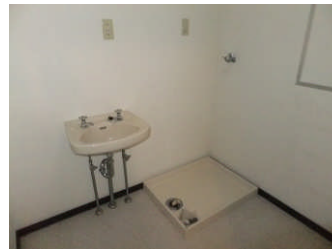

水戸市営 城東 (新) 住宅 Aタイプ

◀間取り図▶

※部屋の号室により反転タイプの場合もあります。

◀外観写真▶

※同様タイプの写真になりますので、募集の棟と異なる場合があります。

◀室内写真▶

※同様タイプの写真になりますので、募集の部屋と異なる場合があります。

住所	城東1丁目15-82
建築年度	H2
階数	9階建
間取り	1LDK
広さ	58.5m ²
駐車場	2,100円/月
汚水処理	なし
エレベーター	あり
ガス	都市ガス
浴槽	あり
風呂釜	—
給湯器	あり(3点給湯)
その他	BS
周辺施設	ドラッグストア: 60m 保育園: 180m コンビニ: 220m 病院(総合): 240m 幼稚園: 650m 小学校: 750m 郵便局: 750m スーパー: 800m
学区	小学校: 城東小学校 中学校: 第三中学校

水戸市営 城東 (新) 住宅 Bタイプ

《間取り図》

※部屋の号室により反転タイプの場合もあります。

《外観写真》

※同様タイプの写真になりますので、募集の棟と異なる場合があります。

《室内写真》

※同様タイプの写真になりますので、募集の部屋と異なる場合があります。

住所	城東1丁目15-82
建築年度	H2
階数	9階建
間取り	2LDK
広さ	61.7m ²
駐車場	2,100円/月
汚水処理	なし
エレベーター	あり
ガス	都市ガス
浴槽	あり
風呂釜	—
給湯器	あり(3点給湯)
その他	BS
周辺施設	ドラッグストア: 60m 保育園: 180m コンビニ: 220m 病院(総合): 240m 幼稚園: 650m 小学校: 750m 郵便局: 750m スーパー: 800m
学区	小学校: 城東小学校 中学校: 第三中学校

準備中

準備中

※同様タイプの写真になりますので、募集の部屋と異なる場合があります。

住所	城東1丁目15-82
建築年度	H2
階数	9階建
間取り	2LDK
広さ	58.5m ²
駐車場	2,100円/月
汚水処理	なし
エレベーター	あり
ガス	都市ガス
浴槽	あり
風呂釜	—
給湯器	あり(3点給湯)
その他	BS
周辺施設	ドラッグストア: 60m 保育園: 180m コンビニ: 220m 病院(総合): 240m 幼稚園: 650m 小学校: 750m 郵便局: 750m スーパー: 800m
学区	小学校: 城東小学校 中学校: 第三中学校

水戸市営 城東 (新) 住宅 Dタイプ

《間取り図》

※部屋の号室により反転タイプの場合もあります。

《外観写真》

※同様タイプの写真になりますので、募集の棟と異なる場合があります。

《室内写真》

※同様タイプの写真になりますので、募集の部屋と異なる場合があります。

住所	城東1丁目15-82
建築年度	H2
階数	9階建
間取り	2LDK
広さ	58.5m ²
駐車場	2,100円/月
汚水処理	なし
エレベーター	あり
ガス	都市ガス
浴槽	あり
風呂釜	—
給湯器	あり(3点給湯)
その他	BS
周辺施設	ドラッグストア: 60m 保育園: 180m コンビニ: 220m 病院(総合): 240m 幼稚園: 650m 小学校: 750m 郵便局: 750m スーパー: 800m
学区	小学校: 城東小学校 中学校: 第三中学校