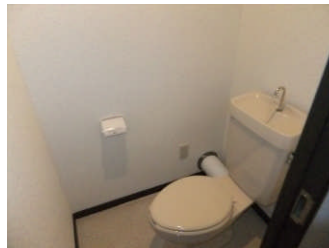

水戸市営 城東 (新) 住宅 Aタイプ

◀間取り図▶

※部屋の号室により反転タイプの場合もあります。

◀外観写真▶

※同様タイプの写真になりますので、募集の棟と異なる場合があります。

◀室内写真▶

※同様タイプの写真になりますので、募集の部屋と異なる場合があります。

住所	城東1丁目15-82
建築年度	H2
階数	9階建
間取り	1LDK
広さ	58.5m ²
駐車場	2,100円/月
汚水処理	なし
エレベーター	あり
ガス	都市ガス
浴槽	あり
風呂釜	—
給湯器	あり(3点給湯)
その他	BS
周辺施設	ドラッグストア: 60m 保育園: 180m コンビニ: 220m 病院(総合): 240m 幼稚園: 650m 小学校: 750m 郵便局: 750m スーパー: 800m
学区	小学校: 城東小学校 中学校: 第三中学校

水戸市営 城東 (新) 住宅 Bタイプ

《間取り図》

※部屋の号室により反転タイプの場合もあります。

《外観写真》

※同様タイプの写真になりますので、募集の棟と異なる場合があります。

《室内写真》

※同様タイプの写真になりますので、募集の部屋と異なる場合があります。

住所	城東1丁目15-82
建築年度	H2
階数	9階建
間取り	2LDK
広さ	61.7m ²
駐車場	2,100円/月
汚水処理	なし
エレベーター	あり
ガス	都市ガス
浴槽	あり
風呂釜	—
給湯器	あり(3点給湯)
その他	BS
周辺施設	ドラッグストア: 60m 保育園: 180m コンビニ: 220m 病院(総合): 240m 幼稚園: 650m 小学校: 750m 郵便局: 750m スーパー: 800m
学区	小学校: 城東小学校 中学校: 第三中学校

水戸市営 城東（新）住宅 Cタイプ[°] 障害者用

《間取り図》

※部屋の号室により反転タイプの場合もあります。

《外観写真》

※同様タイプの写真になりますので、募集の棟と異なる場合があります。

《室内写真》

準備中

準備中

準備中

準備中

※同様タイプの写真になりますので、募集の部屋と異なる場合があります。

住所	城東1丁目15-82
建築年度	H2
階数	9階建
間取り	2LDK
広さ	58.5m ²
駐車場	2,100円/月
汚水処理	なし
エレベーター	あり
ガス	都市ガス
浴槽	あり
風呂釜	—
給湯器	あり(3点給湯)
その他	BS
周辺施設	ドラッグストア: 60m 保育園: 180m コンビニ: 220m 病院(総合): 240m 幼稚園: 650m 小学校: 750m 郵便局: 750m スーパー: 800m
学区	小学校: 城東小学校 中学校: 第三中学校