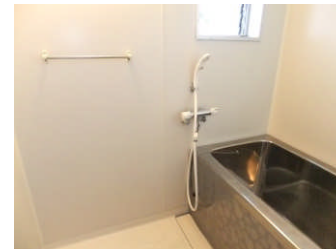

水戸市営 城東 (新) 住宅 Aタイプ

◀間取り図▶

※部屋の号室により反転タイプの場合もあります。

◀外観写真▶

※同様タイプの写真になりますので、募集の棟と異なる場合があります。

◀室内写真▶

※同様タイプの写真になりますので、募集の部屋と異なる場合があります。

住所	城東1丁目15-82
建築年度	H2
階数	9階建
間取り	1LDK
広さ	58.5m ²
駐車場	2,100円/月
汚水処理	なし
エレベーター	あり
ガス	都市ガス
浴槽	あり
風呂釜	—
給湯器	あり(3点給湯)
その他	BS
周辺施設	ドラッグストア: 60m 保育園: 180m コンビニ: 220m 病院(総合): 240m 幼稚園: 650m 小学校: 750m 郵便局: 750m スーパー: 800m
学区	小学校: 城東小学校 中学校: 第三中学校

水戸市営 城東 (新) 住宅 Bタイプ

《間取り図》

※部屋の号室により反転タイプの場合もあります。

《外観写真》

※同様タイプの写真になりますので、募集の棟と異なる場合があります。

《室内写真》

※同様タイプの写真になりますので、募集の部屋と異なる場合があります。

住所	城東1丁目15-82
建築年度	H2
階数	9階建
間取り	2LDK
広さ	61.7m ²
駐車場	2,100円/月
汚水処理	なし
エレベーター	あり
ガス	都市ガス
浴槽	あり
風呂釜	—
給湯器	あり(3点給湯)
その他	BS
周辺施設	ドラッグストア: 60m 保育園: 180m コンビニ: 220m 病院(総合): 240m 幼稚園: 650m 小学校: 750m 郵便局: 750m スーパー: 800m
学区	小学校: 城東小学校 中学校: 第三中学校

準備中

準備中

※同様タイプの写真になりますので、募集の部屋と異なる場合があります。

住所	城東1丁目15-82
建築年度	H2
階数	9階建
間取り	2LDK
広さ	58.5m ²
駐車場	2,100円/月
汚水処理	なし
エレベーター	あり
ガス	都市ガス
浴槽	あり
風呂釜	—
給湯器	あり(3点給湯)
その他	BS
周辺施設	ドラッグストア: 60m 保育園: 180m コンビニ: 220m 病院(総合): 240m 幼稚園: 650m 小学校: 750m 郵便局: 750m スーパー: 800m
学区	小学校: 城東小学校 中学校: 第三中学校