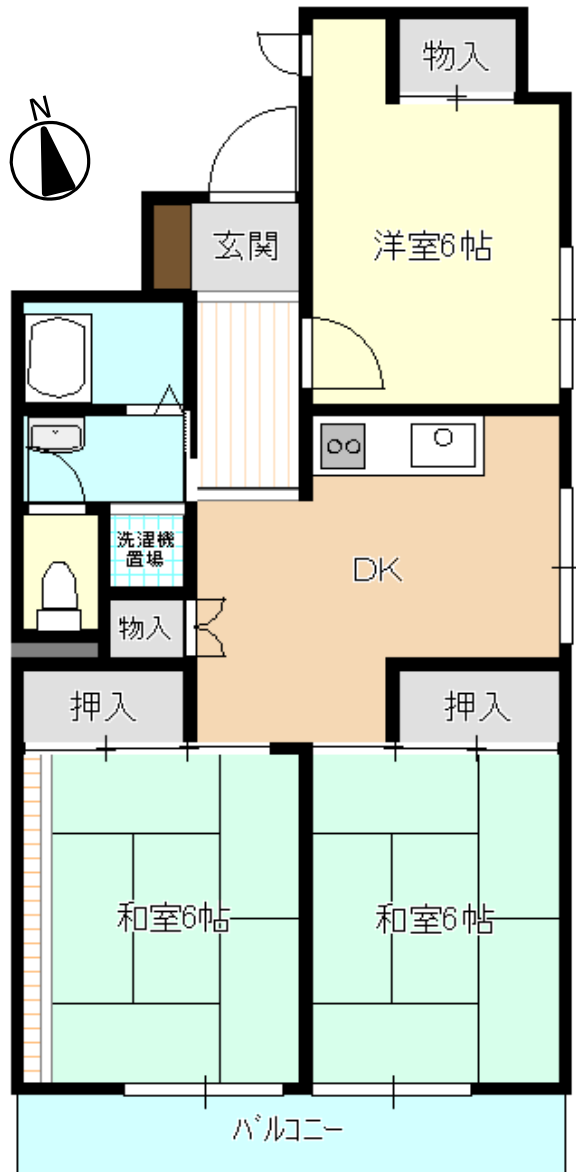

水戸市営 城東 (旧) 住宅 Aタイプ

《間取り図》

※部屋の号室により反転タイプの場合もあります。

《外観写真》

※同様タイプの写真になりますので、募集の棟と異なる場合があります。

《室内写真》

※同様タイプの写真になりますので、募集の部屋と異なる場合があります。

住所	城東1丁目15-75
建築年度	S61
階数	9階建
間取り	3DK
広さ	61.8m ²
駐車場	2,100円/月
汚水処理	なし
エレベーター	あり
ガス	都市ガス
浴槽	あり
風呂釜	なし
給湯器	なし
その他	倉庫
周辺施設	ドラッグストア: 60m 保育園: 180m コンビニ: 220m 病院(総合): 240m 幼稚園: 650m 小学校: 750m 郵便局: 750m スーパー: 800m
学区	小学校: 城東小学校 中学校: 第三中学校

水戸市営 城東 (旧) 住宅 Bタイプ

《間取り図》

※部屋の号室により反転タイプの場合もあります。

《外観写真》

※同様タイプの写真になりますので、募集の棟と異なる場合があります。

《室内写真》

※同様タイプの写真になりますので、募集の部屋と異なる場合があります。

住所	城東1丁目15-75
建築年度	S61
階数	9階建
間取り	3DK
広さ	59.9m ²
駐車場	2,100円/月
汚水処理	なし
エレベーター	あり
ガス	都市ガス
浴槽	あり
風呂釜	なし
給湯器	なし
その他	倉庫
周辺施設	ドラッグストア: 60m 保育園: 180m コンビニ: 220m 病院(総合): 240m 幼稚園: 650m 小学校: 750m 郵便局: 750m スーパー: 800m
学区	小学校: 城東小学校 中学校: 第三中学校

水戸市営 城東 (旧) 住宅 Cタイプ

《間取り図》

※部屋の号室により反転タイプの場合もあります。

《外観写真》

※同様タイプの写真になりますので、募集の棟と異なる場合があります。

《室内写真》

準備中

準備中

水戸市営 城東(旧)住宅 Dタイプ 障害者用

《間取り図》

※部屋の号室により反転タイプの場合もあります。

《外観写真》

※同様タイプの写真になりますので、募集の棟と異なる場合があります。

《室内写真》

準備中

準備中