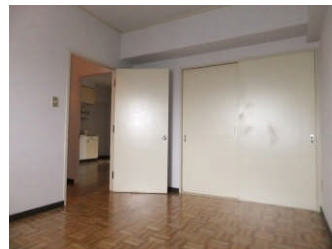

水戸市営 城東 (旧) 住宅 Bタイプ

《間取り図》

※部屋の号室により反転タイプの場合もあります。

《外観写真》

※同様タイプの写真になりますので、募集の棟と異なる場合があります。

《室内写真》

※同様タイプの写真になりますので、募集の部屋と異なる場合があります。

住所	城東1丁目15-75
建築年度	S61
階数	9階建
間取り	3DK
広さ	59.9m ²
駐車場	2,100円/月
汚水処理	なし
エレベーター	あり
ガス	都市ガス
浴槽	あり
風呂釜	なし
給湯器	なし
その他	倉庫
周辺施設	ドラッグストア: 60m 保育園: 180m コンビニ: 220m 病院(総合): 240m 幼稚園: 650m 小学校: 750m 郵便局: 750m スーパー: 800m
学区	小学校: 城東小学校 中学校: 第三中学校

水戸市営 城東 (旧) 住宅 Cタイプ

《間取り図》

※部屋の号室により反転タイプの場合もあります。

《外観写真》

※同様タイプの写真になりますので、募集の棟と異なる場合があります。

《室内写真》

準備中

準備中