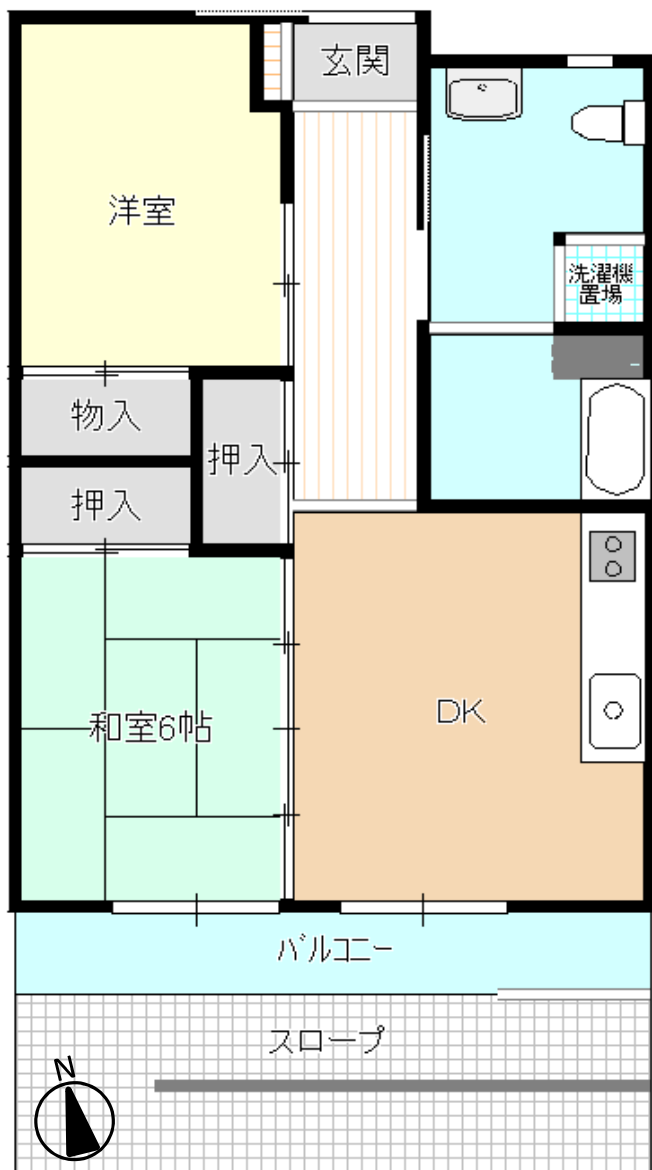

水戸市営 城東 (旧) 住宅 Cタイプ

《間取り図》

※部屋の号室により反転タイプの場合もあります。

《外観写真》

※同様タイプの写真になりますので、募集の棟と異なる場合があります。

《室内写真》

準備中

準備中

準備中

準備中

※同様タイプの写真になりますので、募集の部屋と異なる場合があります。

住所	城東1丁目15-75
建築年度	S61
階数	9階建
間取り	3DK
広さ	60.1㎡
駐車場	2,100円/月
汚水処理	なし
エレベーター	あり
ガス	都市ガス
浴槽	あり
風呂釜	なし
給湯器	なし
その他	倉庫
周辺施設	ドラッグストア: 60m 保育園: 180m コンビニ: 220m 病院(総合): 240m 幼稚園: 650m 小学校: 750m 郵便局: 750m スーパー: 800m
学区	小学校: 城東小学校 中学校: 第三中学校

水戸市営 城東(旧)住宅 Dタイプ 障害者用

《間取り図》

※部屋の号室により反転タイプの場合もあります。

《外観写真》

※同様タイプの写真になりますので、募集の棟と異なる場合があります。

《室内写真》

準備中

準備中

※同様タイプの写真になりますので、募集の部屋と異なる場合があります。

水戸市営 城東(旧)住宅 Eタイプ 障害者用

《間取り図》

※部屋の号室により反転タイプの場合もあります。

《外観写真》

※同様タイプの写真になりますので、募集の棟と異なる場合があります。

《室内写真》

準備中