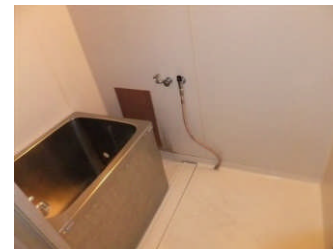

水戸市営 城東 (旧) 住宅 Aタイプ

《間取り図》

※部屋の号室により反転タイプの場合もあります。

《外観写真》

※同様タイプの写真になりますので、募集の棟と異なる場合があります。

《室内写真》

※同様タイプの写真になりますので、募集の部屋と異なる場合があります。

住所	城東1丁目15-75
建築年度	S61
階数	9階建
間取り	3DK
広さ	61.8m ²
駐車場	2,100円/月
汚水処理	なし
エレベーター	あり
ガス	都市ガス
浴槽	あり
風呂釜	なし
給湯器	なし
その他	倉庫
周辺施設	ドラッグストア: 60m 保育園: 180m コンビニ: 220m 病院(総合): 240m 幼稚園: 650m 小学校: 750m 郵便局: 750m スーパー: 800m
学区	小学校: 城東小学校 中学校: 第三中学校

水戸市営 城東 (旧) 住宅 Bタイプ

《間取り図》

※部屋の号室により反転タイプの場合もあります。

《外観写真》

※同様タイプの写真になりますので、募集の棟と異なる場合があります。

《室内写真》

※同様タイプの写真になりますので、募集の部屋と異なる場合があります。

住所	城東1丁目15-75
建築年度	S61
階数	9階建
間取り	3DK
広さ	59.9m ²
駐車場	2,100円/月
汚水処理	なし
エレベーター	あり
ガス	都市ガス
浴槽	あり
風呂釜	なし
給湯器	なし
その他	倉庫
周辺施設	ドラッグストア: 60m 保育園: 180m コンビニ: 220m 病院(総合): 240m 幼稚園: 650m 小学校: 750m 郵便局: 750m スーパー: 800m
学区	小学校: 城東小学校 中学校: 第三中学校

水戸市営 城東 (旧) 住宅 Cタイプ

《間取り図》

※部屋の号室により反転タイプの場合もあります。

《外観写真》

※同様タイプの写真になりますので、募集の棟と異なる場合があります。

《室内写真》

準備中

準備中

水戸市営 城東(旧)住宅 Dタイプ 障害者用

《間取り図》

※部屋の号室により反転タイプの場合もあります。

《外観写真》

※同様タイプの写真になりますので、募集の棟と異なる場合があります。

《室内写真》

準備中

準備中