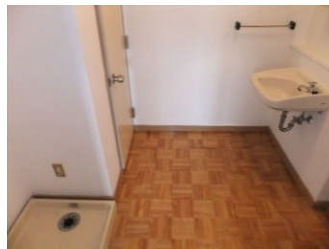

《室内写真》

※同様タイプの写真になりますので、募集の部屋と異なる場合があります。

住所	城東1丁目15-75
建築年度	S61
階数	9階建
間取り	3DK
広さ	61.8m²
駐車場	2,100円/月
汚水処理	なし
エレベーター	あり
ガス	都市ガス
浴槽	あり
風呂釜	なし
給湯器	なし
その他	倉庫
周辺施設	ドラッグストア: 60m 保育園: 180m コンビニ: 220m 病院(総合): 240m 幼稚園: 650m 小学校: 750m 郵便局: 750m スーパー: 800m
学区	小学校: 城東小学校 中学校: 第三中学校