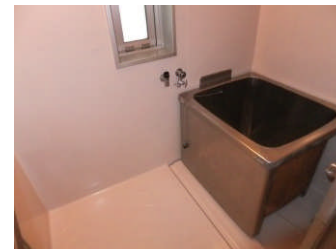

水戸市営 城東 (旧) 住宅 Aタイプ

《間取り図》

※部屋の号室により反転タイプの場合もあります。

《外観写真》

※同様タイプの写真になりますので、募集の棟と異なる場合があります。

《室内写真》

※同様タイプの写真になりますので、募集の部屋と異なる場合があります。

住所	城東1丁目15-75
建築年度	S61
階数	9階建
間取り	3DK
広さ	61.8m ²
駐車場	2,100円/月
汚水処理	なし
エレベーター	あり
ガス	都市ガス
浴槽	あり
風呂釜	なし
給湯器	なし
その他	倉庫
周辺施設	ドラッグストア: 60m 保育園: 180m コンビニ: 220m 病院(総合): 240m 幼稚園: 650m 小学校: 750m 郵便局: 750m スーパー: 800m
学区	小学校: 城東小学校 中学校: 第三中学校

水戸市営 城東 (旧) 住宅 Bタイプ

《間取り図》

※部屋の号室により反転タイプの場合もあります。

《外観写真》

※同様タイプの写真になりますので、募集の棟と異なる場合があります。

《室内写真》

※同様タイプの写真になりますので、募集の部屋と異なる場合があります。

住所	城東1丁目15-75
建築年度	S61
階数	9階建
間取り	3DK
広さ	59.9m ²
駐車場	2,100円/月
汚水処理	なし
エレベーター	あり
ガス	都市ガス
浴槽	あり
風呂釜	なし
給湯器	なし
その他	倉庫
周辺施設	ドラッグストア: 60m 保育園: 180m コンビニ: 220m 病院(総合): 240m 幼稚園: 650m 小学校: 750m 郵便局: 750m スーパー: 800m
学区	小学校: 城東小学校 中学校: 第三中学校

水戸市営 城東 (旧) 住宅 Cタイプ

《間取り図》

※部屋の号室により反転タイプの場合もあります。

《外観写真》

※同様タイプの写真になりますので、募集の棟と異なる場合があります。

《室内写真》

準備中

準備中

準備中

準備中

※同様タイプの写真になりますので、募集の部屋と異なる場合があります。

住所	城東1丁目15-75
建築年度	S61
階数	9階建
間取り	3DK
広さ	60.1㎡
駐車場	2,100円/月
汚水処理	なし
エレベーター	あり
ガス	都市ガス
浴槽	あり
風呂釜	なし
給湯器	なし
その他	倉庫
周辺施設	ドラッグストア: 60m 保育園: 180m コンビニ: 220m 病院(総合): 240m 幼稚園: 650m 小学校: 750m 郵便局: 750m スーパー: 800m
学区	小学校: 城東小学校 中学校: 第三中学校