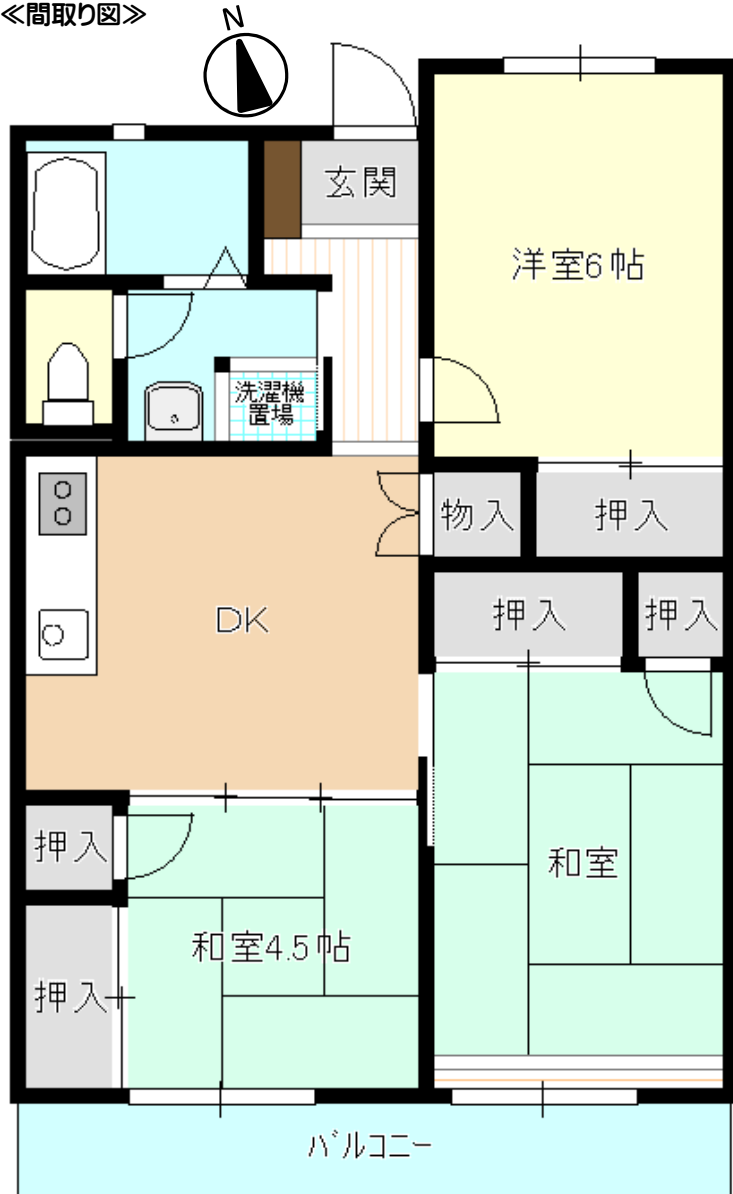

水戸市営 城東 (旧) 住宅 Aタイプ

《間取り図》

※部屋の号室により反転タイプの場合もあります。

《外観写真》

※同様タイプの写真になりますので、募集の棟と異なる場合があります。

《室内写真》

※同様タイプの写真になりますので、募集の部屋と異なる場合があります。

住所	城東1丁目15-75
建築年度	S61
階数	9階建
間取り	3DK
広さ	61.8m ²
駐車場	2,100円/月
汚水処理	なし
エレベーター	あり
ガス	都市ガス
浴槽	あり
風呂釜	なし
給湯器	なし
その他	倉庫
周辺施設	ドラッグストア: 60m 保育園: 180m コンビニ: 220m 病院(総合): 240m 幼稚園: 650m 小学校: 750m 郵便局: 750m スーパー: 800m
学区	小学校: 城東小学校 中学校: 第三中学校

水戸市営 城東 (旧) 住宅 Bタイプ

《間取り図》

※部屋の号室により反転タイプの場合もあります。

《外観写真》

※同様タイプの写真になりますので、募集の棟と異なる場合があります。

《室内写真》

※同様タイプの写真になりますので、募集の部屋と異なる場合があります。

住所	城東1丁目15-75
建築年度	S61
階数	9階建
間取り	3DK
広さ	59.9m ²
駐車場	2,100円/月
汚水処理	なし
エレベーター	あり
ガス	都市ガス
浴槽	あり
風呂釜	なし
給湯器	なし
その他	倉庫
周辺施設	ドラッグストア: 60m 保育園: 180m コンビニ: 220m 病院(総合): 240m 幼稚園: 650m 小学校: 750m 郵便局: 750m スーパー: 800m
学区	小学校: 城東小学校 中学校: 第三中学校

水戸市営 城東 (旧) 住宅 Cタイプ

《間取り図》

※部屋の号室により反転タイプの場合もあります。

《外観写真》

※同様タイプの写真になりますので、募集の棟と異なる場合があります。

《室内写真》

準備中

準備中

準備中

準備中

※同様タイプの写真になりますので、募集の部屋と異なる場合があります。

住所	城東1丁目15-75
建築年度	S61
階数	9階建
間取り	3DK
広さ	60.1㎡
駐車場	2,100円/月
汚水処理	なし
エレベーター	あり
ガス	都市ガス
浴槽	あり
風呂釜	なし
給湯器	なし
その他	倉庫
周辺施設	ドラッグストア: 60m 保育園: 180m コンビニ: 220m 病院(総合): 240m 幼稚園: 650m 小学校: 750m 郵便局: 750m スーパー: 800m
学区	小学校: 城東小学校 中学校: 第三中学校