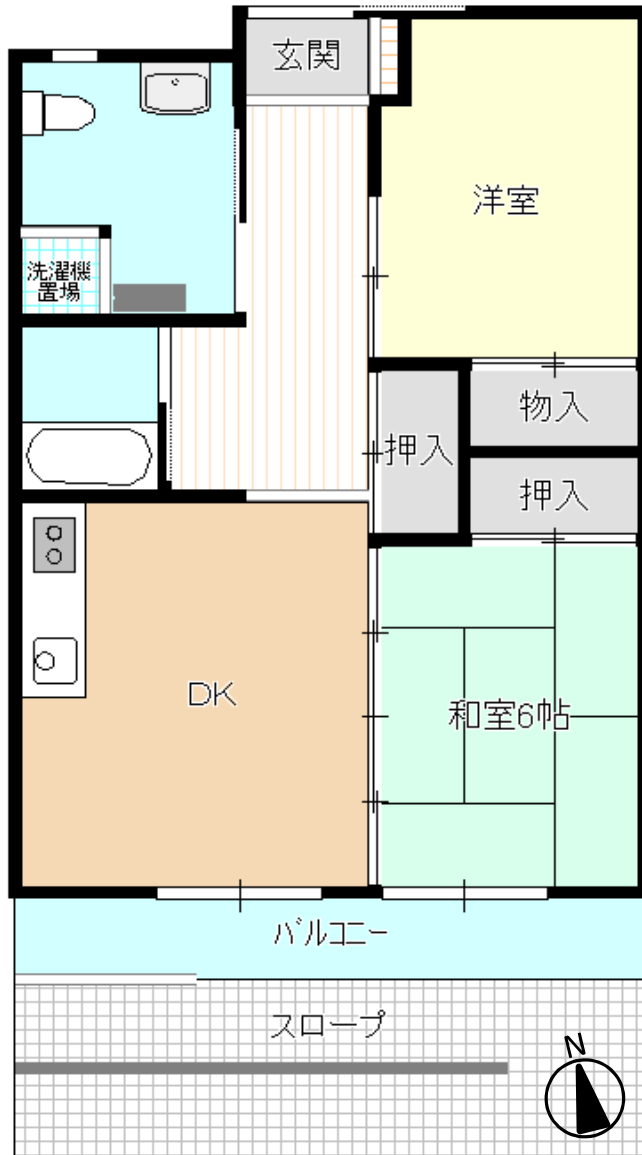

水戸市営 城東(旧)住宅 Dタイプ 障害者用

《間取り図》

※部屋の号室により反転タイプの場合もあります。

《外観写真》

※同様タイプの写真になりますので、募集の棟と異なる場合があります。

《室内写真》

準備中

準備中

準備中

準備中

住所	城東1丁目15-75
建築年度	S61
階数	9階建
間取り	3DK
広さ	60.4m ²
駐車場	2,100円/月
汚水処理	なし
エレベーター	あり
ガス	都市ガス
浴槽	あり
風呂釜	なし
給湯器	あり(3点給湯)
その他	倉庫
周辺施設	ドラッグストア: 60m 保育園: 180m コンビニ: 220m 病院(総合): 240m 幼稚園: 650m 小学校: 750m 郵便局: 750m スーパー: 800m
学区	小学校: 城東小学校 中学校: 第三中学校

※同様タイプの写真になりますので、募集の部屋と異なる場合があります。

水戸市営 城東(旧)住宅 Eタイプ 障害者用

《間取り図》

※部屋の号室により反転タイプの場合もあります。

《外観写真》

※同様タイプの写真になりますので、募集の棟と異なる場合があります。

《室内写真》

準備中

※同様タイプの写真になりますので、募集の部屋と異なる場合があります。

水戸市営 城東 (旧) 住宅 Fタイプ

《間取り図》

※部屋の号室により反転タイプの場合もあります。

《外観写真》

※同様タイプの写真になりますので、募集の棟と異なる場合があります。

《室内写真》

※同様タイプの写真になりますので、募集の部屋と異なる場合があります。