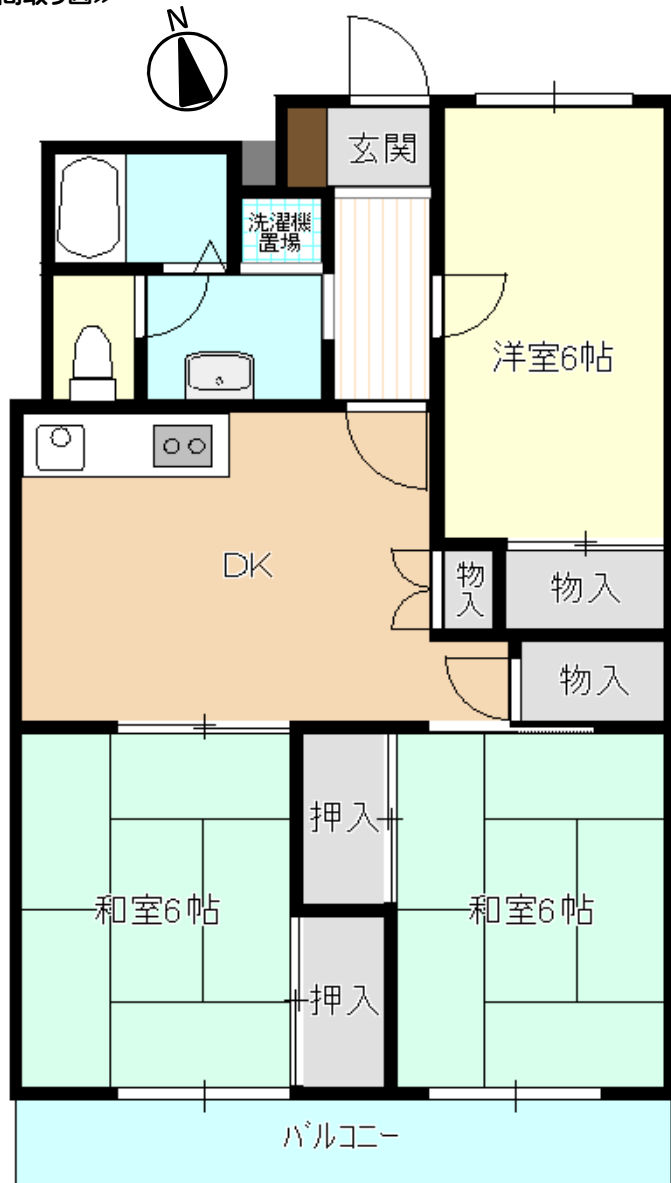

水戸市営 城東 (旧) 住宅 Fタイプ

《間取り図》

※部屋の号室により反転タイプの場合もあります。