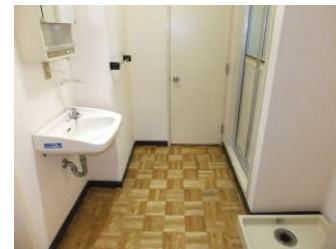

※同様タイプの写真になりますので、募集の部屋と異なる場合があります。

水戸市営 城東 (旧) 住宅 Fタイプ

《間取り図》

※部屋の号室により反転タイプの場合もあります。

《外観写真》

※同様タイプの写真になりますので、募集の棟と異なる場合があります。

《室内写真》

※同様タイプの写真になりますので、募集の部屋と異なる場合があります。