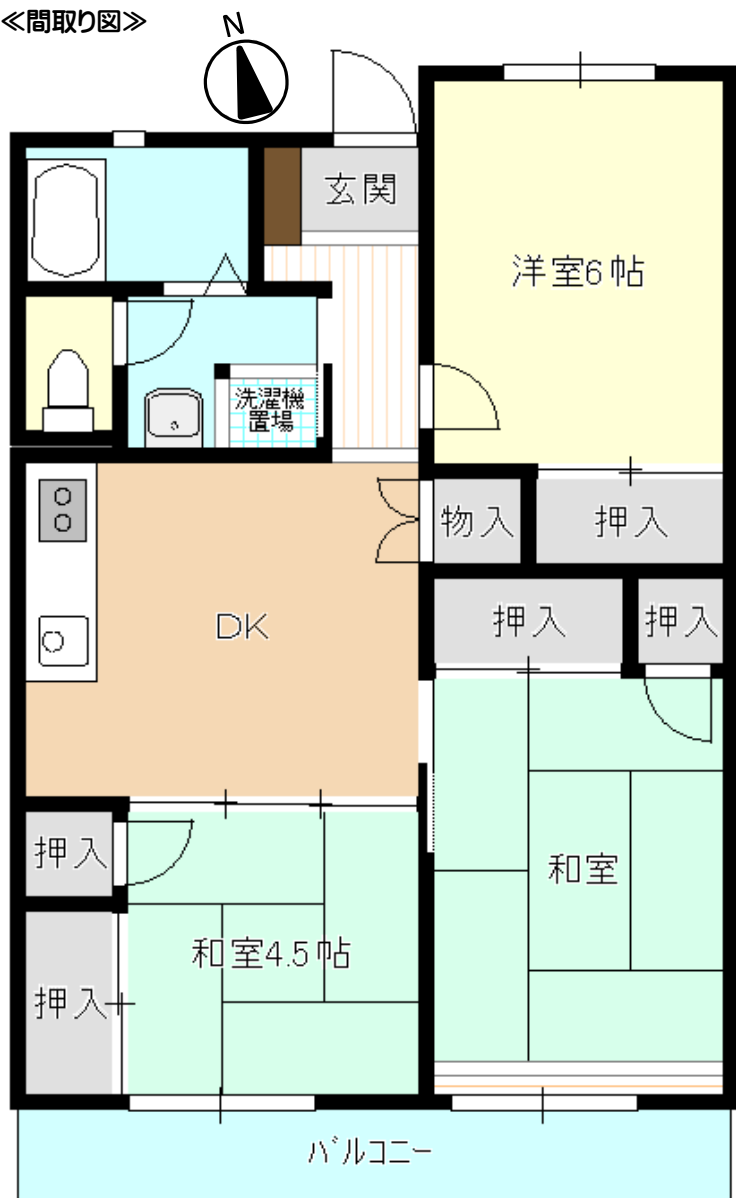

# 水戸市営 城東 (旧) 住宅 Aタイプ

《間取り図》

※部屋の号室により反転タイプの場合もあります。

《外観写真》

※同様タイプの写真になりますので、募集の棟と異なる場合があります。

《室内写真》

※同様タイプの写真になりますので、募集の部屋と異なる場合があります。

住所	城東1丁目15-75
建築年度	S61
階数	9階建
間取り	3DK
広さ	61.8m <sup>2</sup>
駐車場	2,100円/月
汚水処理	なし
エレベーター	あり
ガス	都市ガス
浴槽	あり
風呂釜	なし
給湯器	なし
その他	倉庫
周辺施設	ドラッグストア: 60m 保育園: 180m 病院(総合): 190m コンビニ: 220m 幼稚園: 650m 小学校: 750m 郵便局: 700m スーパー: 800m
学区	小学校: 城東小学校 中学校: 第三中学校

# 水戸市営 城東 (旧) 住宅 Bタイプ

《間取り図》

※部屋の号室により反転タイプの場合もあります。

《外観写真》

※同様タイプの写真になりますので、募集の棟と異なる場合があります。

《室内写真》

※同様タイプの写真になりますので、募集の部屋と異なる場合があります。

住所	城東1丁目15-75
建築年度	S61
階数	9階建
間取り	3DK
広さ	59.9m <sup>2</sup>
駐車場	2,100円/月
汚水処理	なし
エレベーター	あり
ガス	都市ガス
浴槽	あり
風呂釜	なし
給湯器	なし
その他	倉庫
周辺施設	ドラッグストア: 60m 保育園: 180m 病院(総合): 190m コンビニ: 220m 幼稚園: 650m 小学校: 750m 郵便局: 700m スーパー: 800m
学区	小学校: 城東小学校 中学校: 第三中学校

# 水戸市営 城東 (旧) 住宅 Cタイプ

《間取り図》

※部屋の号室により反転タイプの場合もあります。

《外観写真》

※同様タイプの写真になりますので、募集の棟と異なる場合があります。

《室内写真》

※同様タイプの写真になりますので、募集の部屋と異なる場合があります。

住所	城東1丁目15-75
建築年度	S61
階数	9階建
間取り	3DK
広さ	60.1㎡
駐車場	2,100円/月
汚水処理	なし
エレベーター	あり
ガス	都市ガス
浴槽	あり
風呂釜	なし
給湯器	なし
その他	倉庫
周辺施設	ドラッグストア: 60m 保育園: 180m 病院(総合): 190m コンビニ: 220m 幼稚園: 650m 小学校: 750m 郵便局: 700m スーパー: 800m
学区	小学校: 城東小学校 中学校: 第三中学校

# 水戸市営 城東 (旧) 住宅 Dタイプ 障害者用

《間取り図》

※部屋の号数により反転タイプの場合もあります。

《外観写真》

※同様タイプの写真になりますので、募集の棟と異なる場合があります。

《室内写真》

準備中

準備中