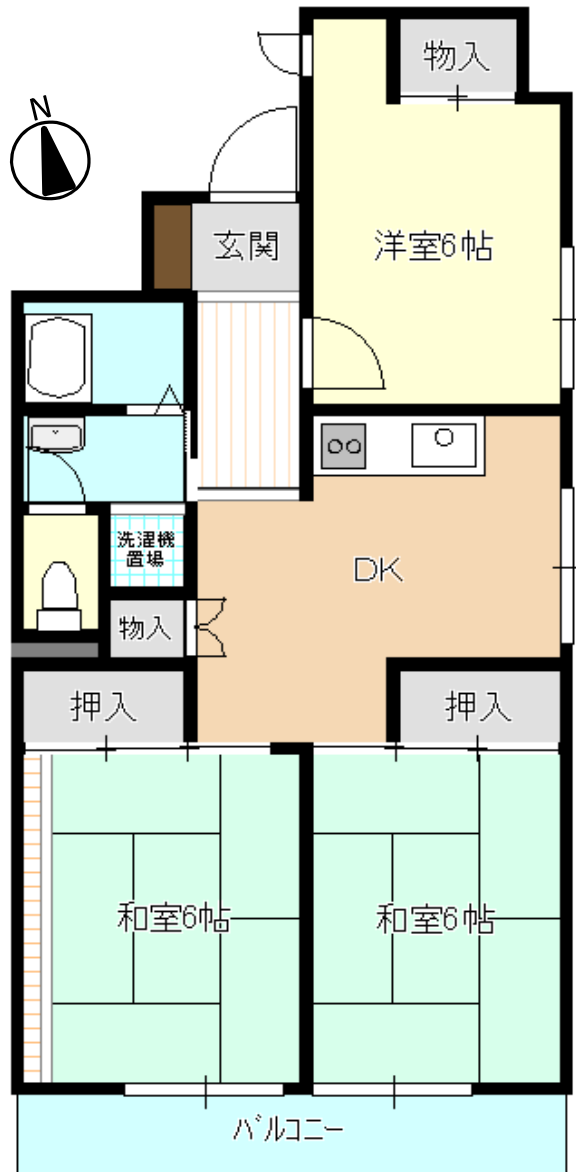

# 水戸市営 城東 (旧) 住宅 Aタイプ

《間取り図》

※部屋の号室により反転タイプの場合もあります。

《外観写真》

※同様タイプの写真になりますので、募集の棟と異なる場合があります。

《室内写真》

※同様タイプの写真になりますので、募集の部屋と異なる場合があります。

住所	城東1丁目15-75
建築年度	S61
階数	9階建
間取り	3DK
広さ	61.8m <sup>2</sup>
駐車場	2,100円/月
汚水処理	なし
エレベーター	あり
ガス	都市ガス
浴槽	あり
風呂釜	なし
給湯器	なし
その他	倉庫
周辺施設	ドラッグストア: 60m 保育園: 180m 病院(総合): 190m コンビニ: 220m 幼稚園: 650m 小学校: 750m 郵便局: 700m スーパー: 800m
学区	小学校: 城東小学校 中学校: 第三中学校

# 水戸市営 城東 (旧) 住宅 Bタイプ

《間取り図》

※部屋の号室により反転タイプの場合もあります。

《外観写真》

※同様タイプの写真になりますので、募集の棟と異なる場合があります。

《室内写真》

※同様タイプの写真になりますので、募集の部屋と異なる場合があります。

住所	城東1丁目15-75
建築年度	S61
階数	9階建
間取り	3DK
広さ	59.9m <sup>2</sup>
駐車場	2,100円/月
汚水処理	なし
エレベーター	あり
ガス	都市ガス
浴槽	あり
風呂釜	なし
給湯器	なし
その他	倉庫
周辺施設	ドラッグストア: 60m 保育園: 180m 病院(総合): 190m コンビニ: 220m 幼稚園: 650m 小学校: 750m 郵便局: 700m スーパー: 800m
学区	小学校: 城東小学校 中学校: 第三中学校

# 水戸市営 城東 (旧) 住宅 Cタイプ

《間取り図》

※部屋の号室により反転タイプの場合もあります。

《外観写真》

※同様タイプの写真になりますので、募集の棟と異なる場合があります。

《室内写真》

※同様タイプの写真になりますので、募集の部屋と異なる場合があります。

住所	城東1丁目15-75
建築年度	S61
階数	9階建
間取り	3DK
広さ	60.1㎡
駐車場	2,100円/月
汚水処理	なし
エレベーター	あり
ガス	都市ガス
浴槽	あり
風呂釜	なし
給湯器	なし
その他	倉庫
周辺施設	ドラッグストア: 60m 保育園: 180m 病院(総合): 190m コンビニ: 220m 幼稚園: 650m 小学校: 750m 郵便局: 700m スーパー: 800m
学区	小学校: 城東小学校 中学校: 第三中学校

# 水戸市営 城東 (旧) 住宅 Dタイプ 障害者用

《間取り図》

※部屋の号数により反転タイプの場合もあります。

《外観写真》

※同様タイプの写真になりますので、募集の棟と異なる場合があります。

《室内写真》

準備中

準備中