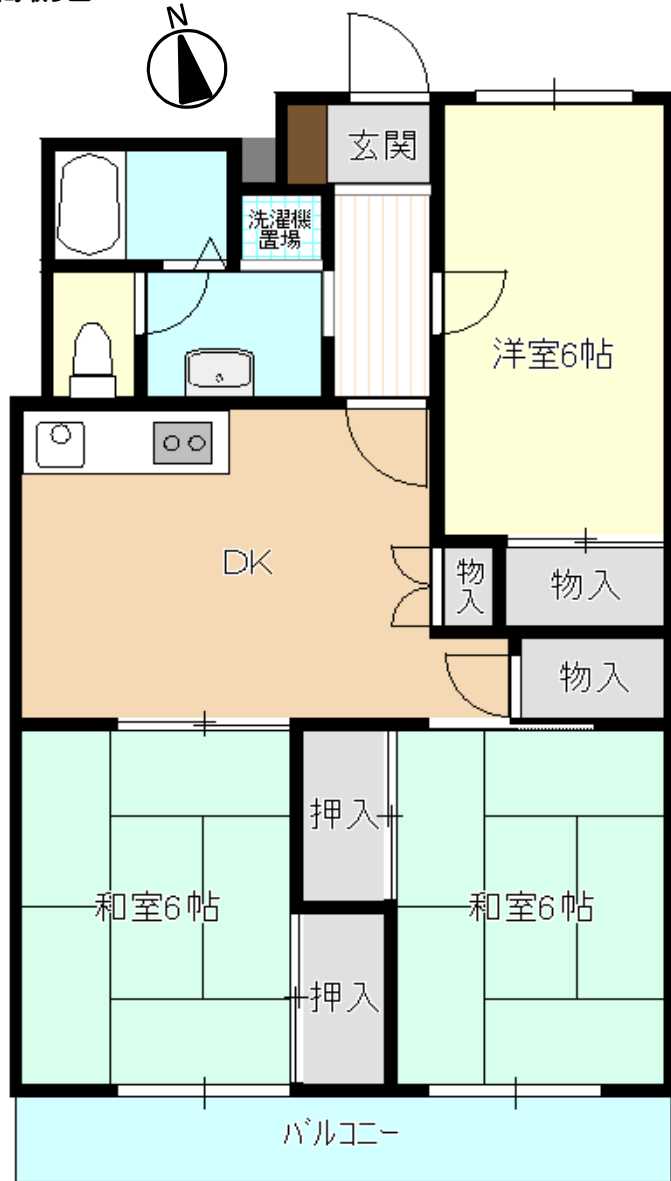

水戸市営 城東(旧)住宅 Dタイプ 障害者用

《間取り図》

※部屋の号室により反転タイプの場合もあります。

《外観写真》

※同様タイプの写真になりますので、募集の棟と異なる場合があります。

《室内写真》

準備中

準備中

※同様タイプの写真になりますので、募集の部屋と異なる場合があります。

水戸市営 城東(旧)住宅 Eタイプ 障害者用

《間取り図》

※部屋の号室により反転タイプの場合もあります。

《外観写真》

※同様タイプの写真になりますので、募集の棟と異なる場合があります。

《室内写真》

準備中

準備中

準備中

準備中

住所	城東1丁目15-75
建築年度	S61
階数	9階建
間取り	3DK
広さ	62.0m ²
駐車場	2,100円/月
汚水処理	なし
エレベーター	あり
ガス	都市ガス
浴槽	あり
風呂釜	なし
給湯器	あり(3点給湯)
その他	倉庫
周辺施設	ドラッグストア: 60m 保育園: 180m コンビニ: 220m 病院(総合): 240m 幼稚園: 650m 小学校: 750m 郵便局: 750m スーパー: 800m
学区	小学校: 城東小学校 中学校: 第三中学校

※同様タイプの写真になりますので、募集の部屋と異なる場合があります。

水戸市営 城東 (旧) 住宅 Fタイプ

《間取り図》

※部屋の号室により反転タイプの場合もあります。

《外観写真》

※同様タイプの写真になりますので、募集の棟と異なる場合があります。

《室内写真》

※同様タイプの写真になりますので、募集の部屋と異なる場合があります。