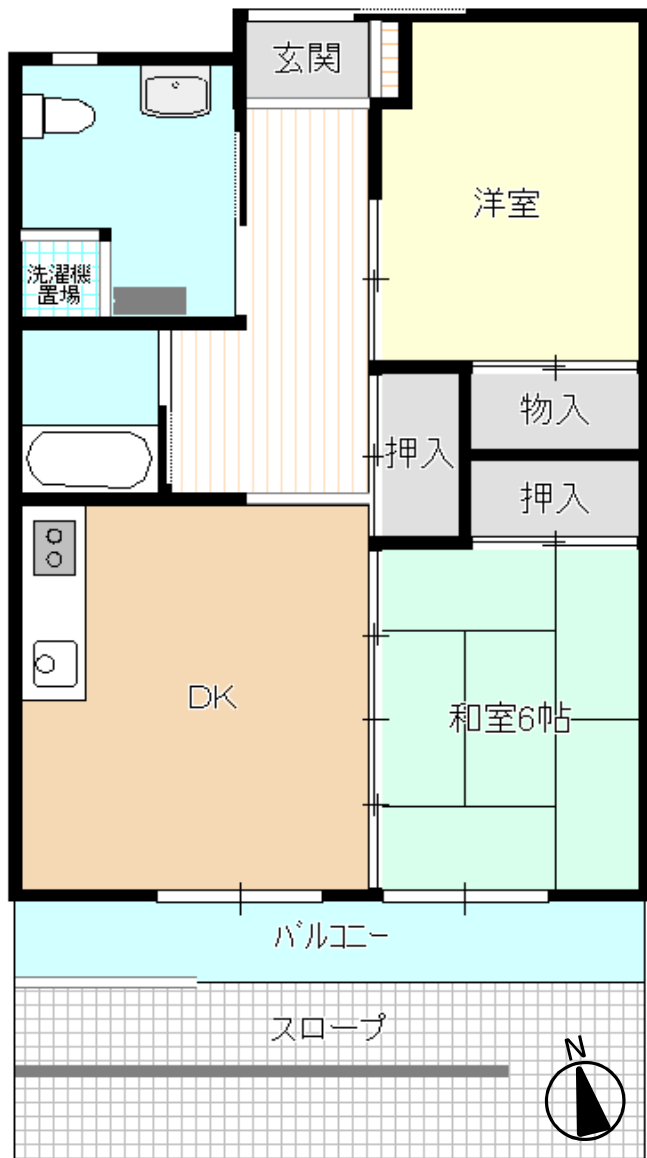

# 水戸市営 城東 (旧) 住宅 Dタイプ 障害者用

《間取り図》

※部屋の号数により反転タイプの場合もあります。

《外観写真》

※同様タイプの写真になりますので、募集の棟と異なる場合があります。

《室内写真》

準備中

準備中

準備中

準備中

住所	城東1丁目15-75
建築年度	S61
階数	9階建
間取り	3DK
広さ	60.4m <sup>2</sup>
駐車場	2,100円/月
汚水処理	なし
エレベーター	あり
ガス	都市ガス
浴槽	あり
風呂釜	なし
給湯器	あり(3点給湯)
その他	倉庫
周辺施設	ドラッグストア: 60m 保育園: 180m 病院(総合): 190m コンビニ: 220m 幼稚園: 650m 小学校: 750m 郵便局: 700m スーパー: 800m
学区	小学校: 城東小学校 中学校: 第三中学校

※同様タイプの写真になりますので、募集の部屋と異なる場合があります。

# 水戸市営 城東 (旧) 住宅 Eタイプ 障害者用

《間取り図》

※部屋の号数により反転タイプの場合もあります。

《外観写真》

※同様タイプの写真になりますので、募集の棟と異なる場合があります。

《室内写真》

準備中

準備中