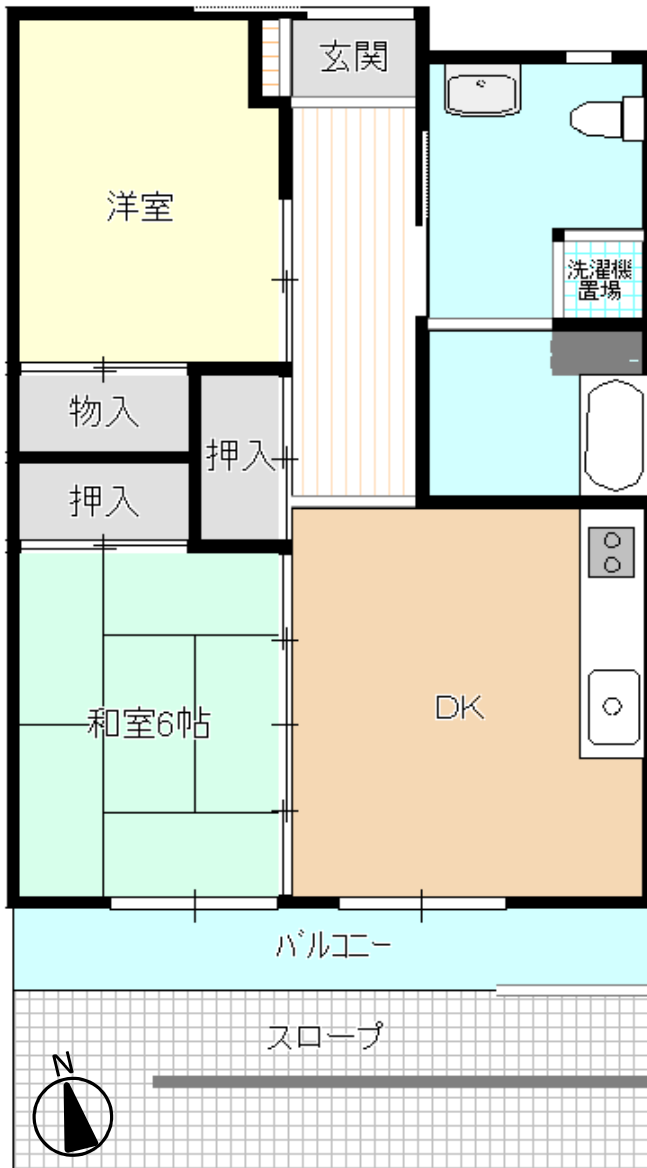

# 水戸市営 城東 (旧) 住宅 Bタイプ

《間取り図》

※部屋の号室により反転タイプの場合もあります。

《外観写真》

※同様タイプの写真になりますので、募集の棟と異なる場合があります。

《室内写真》

※同様タイプの写真になりますので、募集の部屋と異なる場合があります。

住所	城東1丁目15-75
建築年度	S61
階数	9階建
間取り	3DK
広さ	59.9m <sup>2</sup>
駐車場	2,100円/月
汚水処理	なし
エレベーター	あり
ガス	都市ガス
浴槽	あり
風呂釜	なし
給湯器	なし
その他	倉庫
周辺施設	ドラッグストア: 60m 保育園: 180m 病院(総合): 190m コンビニ: 220m 幼稚園: 650m 小学校: 750m 郵便局: 700m スーパー: 800m
学区	小学校: 城東小学校 中学校: 第三中学校

# 水戸市営 城東 (旧) 住宅 Cタイプ

《間取り図》

※部屋の号室により反転タイプの場合もあります。

《外観写真》

※同様タイプの写真になりますので、募集の棟と異なる場合があります。

《室内写真》

※同様タイプの写真になりますので、募集の部屋と異なる場合があります。

住所	城東1丁目15-75
建築年度	S61
階数	9階建
間取り	3DK
広さ	60.1㎡
駐車場	2,100円/月
汚水処理	なし
エレベーター	あり
ガス	都市ガス
浴槽	あり
風呂釜	なし
給湯器	なし
その他	倉庫
周辺施設	ドラッグストア: 60m 保育園: 180m 病院(総合): 190m コンビニ: 220m 幼稚園: 650m 小学校: 750m 郵便局: 700m スーパー: 800m
学区	小学校: 城東小学校 中学校: 第三中学校

# 水戸市営 城東 (旧) 住宅 Dタイプ 障害者用

《間取り図》

※部屋の号数により反転タイプの場合もあります。

《外観写真》

※同様タイプの写真になりますので、募集の棟と異なる場合があります。

《室内写真》

準備中

準備中