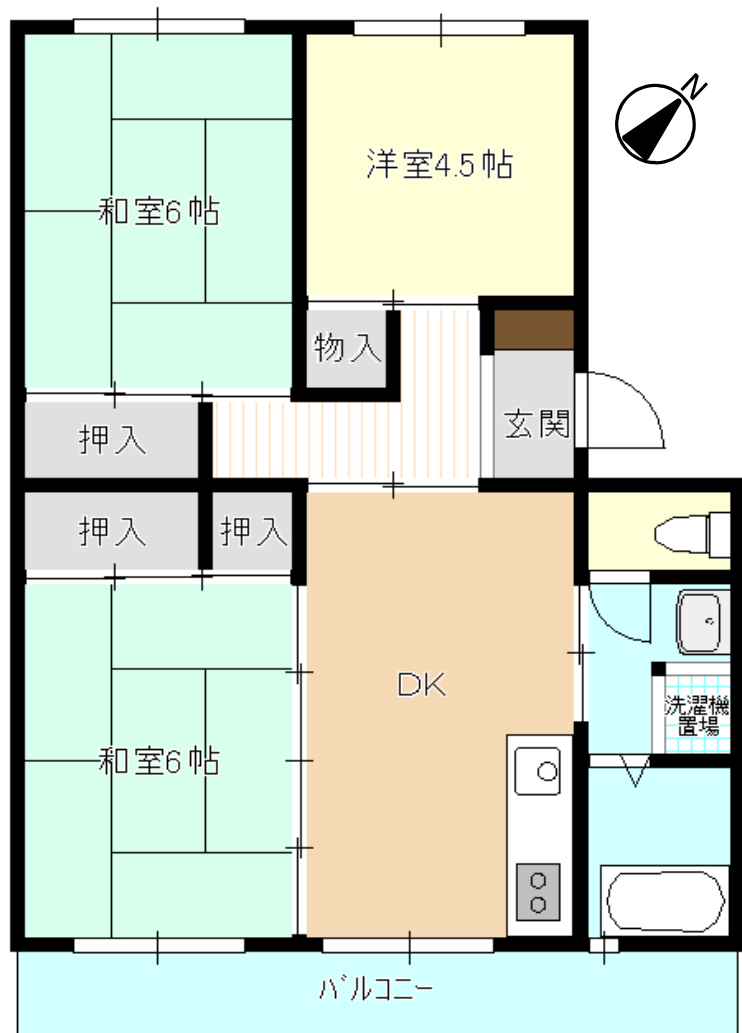

水戸市営 堀町住宅 (1号棟)

《間取り図》

※部屋の号室により反転タイプの場合もあります。

《外観写真》

※同様タイプの写真になりますので、募集の棟と異なる場合があります。

《室内写真》

※同様タイプの写真になりますので、募集の部屋と異なる場合があります。

住所	堀町1159-2
建築年度	H1
階数	3階建
間取り	3DK
広さ	61.6m ²
駐車場	2,100円/月
汚水処理	なし
エレベーター	なし
ガス	都市ガス
浴槽	あり
風呂釜	なし
給湯器	なし
その他	BS
周辺施設	コンビニ:120m 病院(外科):190m 中学校:200m 病院(内科):280m ドラッグストア:300m 幼稚園:400m スーパー:650m
学区	小学校:渡里小学校 中学校:第五中学校

水戸市営 堀町住宅 (2号棟)

《間取り図》

※部屋の号室により反転タイプの場合もあります。

《外観写真》

※同様タイプの写真になりますので、募集の棟と異なる場合があります。

《室内写真》

※同様タイプの写真になりますので、募集の部屋と異なる場合があります。

住所	堀町1159-2
建築年度	H1
階数	3階建
間取り	3DK
広さ	59.0m ²
駐車場	2,100円/月
汚水処理	なし
エレベーター	なし
ガス	都市ガス
浴槽	あり
風呂釜	なし
給湯器	なし
その他	BS
周辺施設	コンビニ:120m 病院(外科):190m 中学校:200m 病院(内科):280m ドラッグストア:300m 幼稚園:400m スーパー:650m
学区	小学校:渡里小学校 中学校:第五中学校

水戸市営 堀町住宅 (3号棟)

《間取り図》

※部屋の号室により反転タイプの場合もあります。

《外観写真》

※同様タイプの写真になりますので、募集の棟と異なる場合があります。

《室内写真》

※同様タイプの写真になりますので、募集の部屋と異なる場合があります。

住所	堀町1159-2
建築年度	H1
階数	3階建
間取り	3DK
広さ	61.6m ²
駐車場	2,100円/月
汚水処理	なし
エレベーター	なし
ガス	都市ガス
浴槽	あり
風呂釜	なし
給湯器	なし
その他	BS
周辺施設	コンビニ:120m 病院(外科):190m 中学校:200m 病院(内科):280m ドラッグストア:300m 幼稚園:400m スーパー:650m
学区	小学校:渡里小学校 中学校:第五中学校