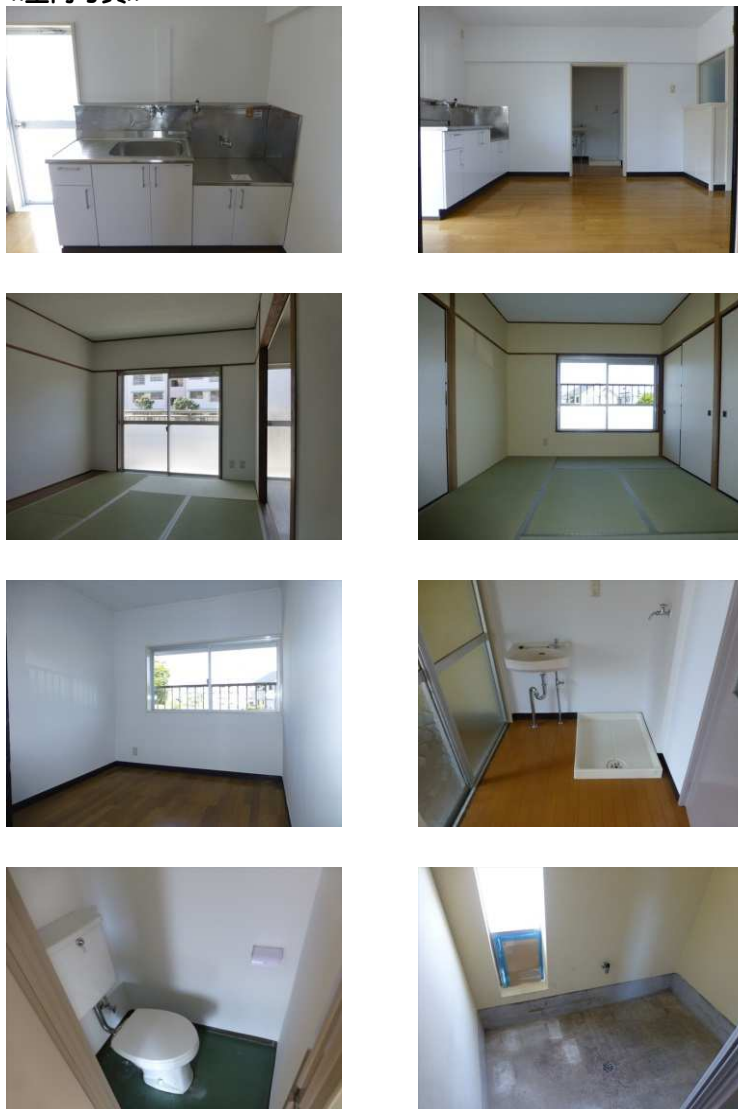

日立市営住宅 田尻浜団地 22号棟

《外観写真》

※同様タイプの写真になりますので、募集の棟と異なる場合があります。

《間取り図》

※部屋の号室により反転タイプの場合もあります。

《室内写真》

※同様タイプの写真になりますので、募集の部屋と異なる場合があります。

住所	田尻町6丁目
建築年度	S51
構造	中層耐火
階数	4階建
間取り	3DK
広さ	54.6㎡
駐車場	2,200円/月
汚水処理	なし
エレベーター	なし
ガス	都市ガス
浴槽	なし
風呂釜	なし
給湯器	なし
その他	なし
周辺施設	病院(内科他): 750m 家電量販店: 750m ディスカウントストア: 800m 保育園: 850m ドラッグストア: 950m コンビニ: 950m 田尻ショッピングセンター: 1,000m
学区	小学校: 田尻小学校(1,000m) 中学校: 滑川中学校(1,300m)

日立市営住宅 田尻浜団地 23号棟

《外観写真》

※同様タイプの写真になりますので、募集の棟と異なる場合があります。

《間取り図》

※部屋の号室により反転タイプの場合もあります。

《室内写真》

※同様タイプの写真になりますので、募集の部屋と異なる場合があります。

住所	田尻町6丁目
建築年度	S51
構造	中層耐火
階数	4階建
間取り	3DK
広さ	54.6㎡
駐車場	2,200円/月
汚水処理	なし
エレベーター	なし
ガス	都市ガス
浴槽	なし
風呂釜	なし
給湯器	なし
その他	なし
周辺施設	病院(内科他): 750m 家電量販店: 750m ディスカウントストア: 800m 保育園: 850m ドラッグストア: 950m コンビニ: 950m 田尻ショッピングセンター: 1,000m
学区	小学校: 田尻小学校(1,000m) 中学校: 滑川中学校(1,300m)

日立市営住宅 田尻浜団地 24号棟

《外観写真》

※同様タイプの写真になりますので、募集の棟と異なる場合があります。

《間取り図》

※部屋の号室により反転タイプの場合もあります。

《室内写真》

※同様タイプの写真になりますので、募集の部屋と異なる場合があります。

住所	田尻町6丁目
建築年度	S51
構造	中層耐火
階数	4階建
間取り	3DK
広さ	51.2m ²
駐車場	2,200円/月
汚水処理	なし
エレベーター	なし
ガス	都市ガス
浴槽	なし
風呂釜	なし
給湯器	なし
その他	なし
周辺施設	病院(内科他): 750m 家電量販店: 750m ディスカウントストア: 800m 保育園: 850m ドラッグストア: 950m コンビニ: 950m 田尻ショッピングセンター: 1,000m
学区	小学校: 田尻小学校(1,000m) 中学校: 滑川中学校(1,300m)