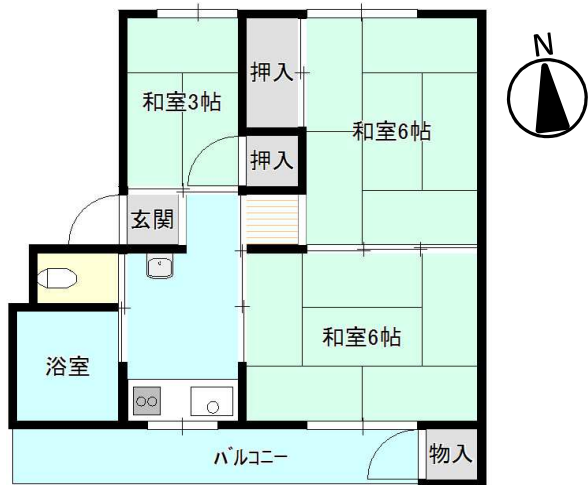

## 《間取り図》

※部屋の号室により反転タイプの場合もあります。

## 《室内写真》

※同様タイプの写真になりますので、募集の部屋と異なる場合があります。

住所	滑川町1丁目
建築年度	S45
構造	中層耐火
階数	5階建
間取り	2DK
広さ	36.3m <sup>2</sup>
駐車場	なし
汚水処理	なし
エレベーター	なし
ガス	都市ガス
浴槽	なし
風呂釜	なし
給湯器	なし
その他	なし
周辺施設	スーパー:600m ホームセンター:650m コンビニ:700m 日立警察署:1,000m ドラックストア:1,000m 交流センター:1,100m レンタルショップ:1,100m
学区	小学校:宮田小学校(950m) 中学校:駒王中学校(1,300m)

# 日立市営住宅 オボ内(生保内)団地 5号棟

※同様タイプの写真になりますので、募集の棟と異なる場合があります。

《間取り図》

※部屋の号室により反転タイプの場合もあります。

《室内写真》

※同様タイプの写真になりますので、募集の部屋と異なる場合があります。

住所	滑川町1丁目
建築年度	S45
構造	中層耐火
階数	5階建
間取り	3DK
広さ	41.7m <sup>2</sup>
駐車場	なし
汚水処理	なし
エレベーター	なし
ガス	都市ガス
浴槽	なし
風呂釜	なし
給湯器	なし
その他	なし
周辺施設	コンビニ:550m スーパー:650m ホームセンター:700m 日立警察署:1,000m ドラックストア:1,100m 交流センター:850m レンタルショップ:1,200m
学区	小学校:宮田小学校(1,000m) 中学校:駒王中学校(1,300m)