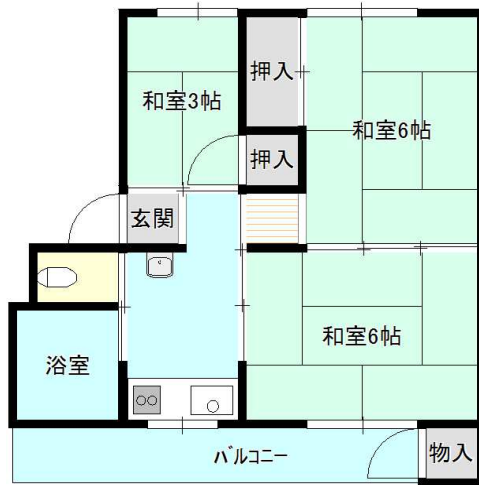

## 《間取り図》

※部屋の号室により反転タイプの場合もあります。

# 日立市営住宅 才ボ内(生保内)団地 6号棟

※同様タイプの写真になりますので、募集の棟と異なる場合があります。

《間取り図》

※部屋の号室により反転タイプの場合もあります。

《室内写真》

※同様タイプの写真になりますので、募集の部屋と異なる場合があります。

住所	滑川町1丁目
建築年度	S45
構造	中層耐火
階数	5階建
間取り	3DK
広さ	41.7m <sup>2</sup>
駐車場	なし
汚水処理	なし
エレベーター	なし
ガス	都市ガス
浴槽	なし
風呂釜	なし
給湯器	なし
その他	なし
周辺施設	コンビニ:550m スーパー:650m ホームセンター:700m 日立警察署:1,000m ドラッグストア:1,100m 交流センター:850m レンタルショップ:1,200m
学区	小学校:宮田小学校(1,000m) 中学校:駒王中学校(1,300m)

## ◀間取り図▶

※部屋の号室により反転タイプの場合もあります。