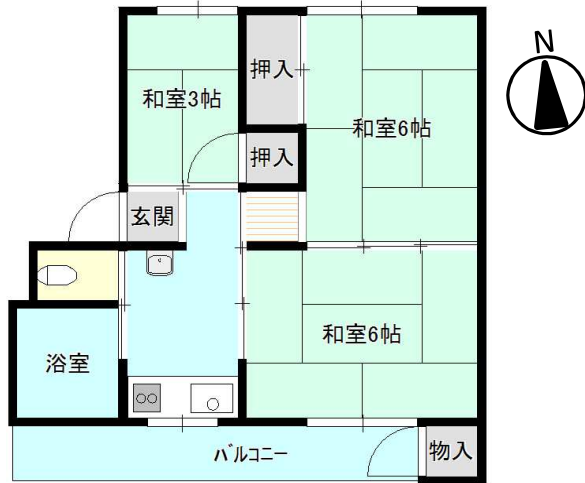

## 《間取り図》

※部屋の号室により反転タイプの場合もあります。

## 《室内写真》

※同様タイプの写真になりますので、募集の部屋と異なる場合があります。

住所	滑川町1丁目
建築年度	S45
構造	中層耐火
階数	5階建
間取り	2DK
広さ	36.3m <sup>2</sup>
駐車場	なし
汚水処理	なし
エレベーター	なし
ガス	都市ガス
浴槽	なし
風呂釜	なし
給湯器	なし
その他	なし
周辺施設	スーパー:600m ホームセンター:650m コンビニ:700m 日立警察署:1,000m ドラックストア:1,000m 交流センター:1,100m レンタルショップ:1,100m
学区	小学校:宮田小学校(950m) 中学校:駒王中学校(1,300m)

# 日立市営住宅 オボ内(生保内)団地 5号棟

※同様タイプの写真になりますので、募集の棟と異なる場合があります。

《間取り図》

※部屋の号室により反転タイプの場合もあります。

《室内写真》

※同様タイプの写真になりますので、募集の部屋と異なる場合があります。

住所	滑川町1丁目
建築年度	S45
構造	中層耐火
階数	5階建
間取り	3DK
広さ	41.7m <sup>2</sup>
駐車場	なし
汚水処理	なし
エレベーター	なし
ガス	都市ガス
浴槽	なし
風呂釜	なし
給湯器	なし
その他	なし
周辺施設	コンビニ:550m スーパー:650m ホームセンター:700m 日立警察署:1,000m ドラックストア:1,100m 交流センター:850m レンタルショップ:1,200m
学区	小学校:宮田小学校(1,000m) 中学校:駒王中学校(1,300m)

# 日立市営住宅 才ボ内(生保内)団地 6号棟

※同様タイプの写真になりますので、募集の棟と異なる場合があります。

《間取り図》

※部屋の号室により反転タイプの場合もあります。

《室内写真》

※同様タイプの写真になりますので、募集の部屋と異なる場合があります。

住所	滑川町1丁目
建築年度	S45
構造	中層耐火
階数	5階建
間取り	3DK
広さ	41.7m <sup>2</sup>
駐車場	なし
汚水処理	なし
エレベーター	なし
ガス	都市ガス
浴槽	なし
風呂釜	なし
給湯器	なし
その他	なし
周辺施設	コンビニ:550m スーパー:650m ホームセンター:700m 日立警察署:1,000m ドラッグストア:1,100m 交流センター:850m レンタルショップ:1,200m
学区	小学校:宮田小学校(1,000m) 中学校:駒王中学校(1,300m)