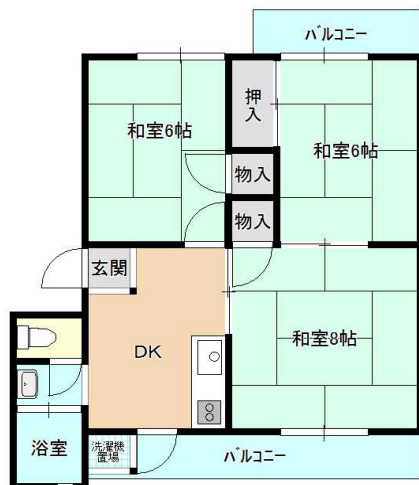

準備中

準備中

準備中

準備中

準備中

準備中

準備中

※同様タイプの写真になりますので、募集の部屋と異なる場合があります。

住所	相田町1丁目
建築年度	S49
構造	中層耐火
階数	5階建
間取り	3DK
広さ	47.9m ²
駐車場	2,200円/月
汚水処理	なし
エレベーター	なし
ガス	都市ガス
浴槽	なし
風呂釜	なし
給湯器	なし
その他	なし
周辺施設	コンビニ:650m 田尻ショッピングセンター:650m 郵便局:650m ドラッグストア:700m 幼稚園:850m 交流センター:1,000m 病院(内科他):1,300m
学区	小学校:田尻小学校(1,100m) 中学校:日高中学校(2,000m)

日立市営住宅 上相田団地 20号棟

《外観写真》

※同様タイプの写真になりますので、募集の棟と異なる場合があります。

《間取り図》

※部屋の号室により反転タイプの場合もあります。

《室内写真》

※同様タイプの写真になりますので、募集の部屋と異なる場合があります。

住所	相田町1丁目
建築年度	S49
構造	中層耐火
階数	5階建
間取り	3DK
広さ	49.9m ²
駐車場	2,200円/月
汚水処理	なし
エレベーター	なし
ガス	都市ガス
浴槽	なし
風呂釜	なし
給湯器	なし
その他	なし
周辺施設	コンビニ:650m 田尻ショッピングセンター:650m 郵便局:650m ドラッグストア:700m 幼稚園:850m 交流センター:1,000m 病院(内科他):1,300m
学区	小学校:田尻小学校(1,100m) 中学校:日高中学校(2,000m)

日立市営住宅 上相田団地 21号棟

《外観写真》

※同様タイプの写真になりますので、募集の棟と異なる場合があります。

《間取り図》

※部屋の号室により反転タイプの場合もあります。

《室内写真》

※同様タイプの写真になりますので、募集の部屋と異なる場合があります。

住所	相田町1丁目
建築年度	S49
構造	中層耐火
階数	5階建
間取り	3DK
広さ	49.9m ²
駐車場	2,200円/月
汚水処理	なし
エレベーター	なし
ガス	都市ガス
浴槽	なし
風呂釜	なし
給湯器	なし
その他	なし
周辺施設	コンビニ: 650m 田尻ショッピングセンター: 650m 郵便局: 650m ドラッグストア: 700m 幼稚園: 850m 交流センター: 1,000m 病院(内科他): 1,300m
学区	小学校: 田尻小学校(1,100m) 中学校: 日高中学校(2,000m)