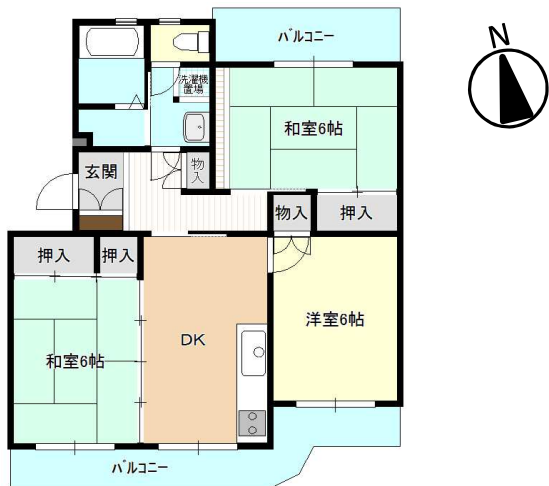

準備中

準備中

準備中

準備中

準備中

準備中

住所	十王町伊師本郷
建築年度	H10
構造	中層耐火
階数	3階建
間取り	3DK
広さ	65.6m ²
駐車場	2,200円/月
汚水処理	なし
エレベーター	なし
ガス	プロパンガス
浴槽	あり
風呂釜	あり
給湯器	あり(3点給湯)
その他	なし
周辺施設	幼稚園:800m 銀行:1,000m 十王駅:1,000m コンビニ:1,000m スーパー:1,000m 歯科:1,100m 医院(小児科):1,200m
学区	小学校:楡形小学校(850m) 中学校:十王中学校(1,700m)

※同様タイプの写真になりますので、募集の部屋と異なる場合があります。

日立市営住宅 十王台団地 2号棟

《外観写真》

※同様タイプの写真になりますので、募集の棟と異なる場合があります。

《間取り図》

※部屋の号室により反転タイプの場合もあります。

《室内写真》

準備中

準備中

準備中

準備中

準備中

準備中

準備中

準備中

住所	十王町伊師本郷
建築年度	H12
構造	中層耐火
階数	3階建
間取り	3DK
広さ	65.6m ²
駐車場	2,200円/月
汚水処理	なし
エレベーター	なし
ガス	プロパンガス
浴槽	あり
風呂釜	あり
給湯器	あり(3点給湯)
その他	なし
周辺施設	幼稚園:800m 銀行:1,000m 十王駅:1,000m コンビニ:1,000m スーパー:1,000m 歯科:1,100m 医院(小児科):1,200m
学区	小学校:楡形小学校(850m) 中学校:十王中学校(1,700m)

※同様タイプの写真になりますので、募集の部屋と異なる場合があります。

日立市営住宅 十王台団地 3号棟

《外観写真》

※同様タイプの写真になりますので、募集の棟と異なる場合があります。

《間取り図》

※部屋の号室により反転タイプの場合もあります。

《室内写真》

※同様タイプの写真になりますので、募集の部屋と異なる場合があります。