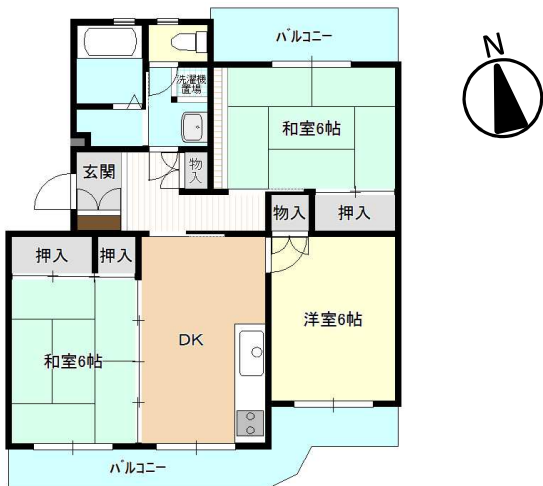

日立市営住宅 十王台団地 1号棟

《外観写真》

※同様タイプの写真になりますので、募集の棟と異なる場合があります。

《間取り図》

※部屋の号室により反転タイプの場合もあります。

《室内写真》

準備中

準備中

準備中

準備中

準備中

準備中

準備中

準備中

住所	十王町伊師本郷
建築年度	H10
構造	中層耐火
階数	3階建
間取り	3DK
広さ	65.6m ²
駐車場	2,200円/月
汚水処理	なし
エレベーター	なし
ガス	プロパンガス
浴槽	あり
風呂釜	あり
給湯器	あり(3点給湯)
その他	なし
周辺施設	幼稚園:800m 銀行:1,000m 十王駅:1,000m コンビニ:1,000m スーパー:1,000m 歯科:1,100m 医院(小児科):1,200m
学区	小学校:楡形小学校(850m) 中学校:十王中学校(1,700m)

※同様タイプの写真になりますので、募集の部屋と異なる場合があります。

日立市営住宅 十王台団地 2号棟

《外観写真》

※同様タイプの写真になりますので、募集の棟と異なる場合があります。

《間取り図》

※部屋の号室により反転タイプの場合もあります。

《室内写真》

準備中

準備中

準備中

準備中

準備中

準備中

準備中

準備中

住所	十王町伊師本郷
建築年度	H12
構造	中層耐火
階数	3階建
間取り	3DK
広さ	65.6m ²
駐車場	2,200円/月
汚水処理	なし
エレベーター	なし
ガス	プロパンガス
浴槽	あり
風呂釜	あり
給湯器	あり(3点給湯)
その他	なし
周辺施設	幼稚園:800m 銀行:1,000m 十王駅:1,000m コンビニ:1,000m スーパー:1,000m 歯科:1,100m 医院(小児科):1,200m
学区	小学校:楡形小学校(850m) 中学校:十王中学校(1,700m)